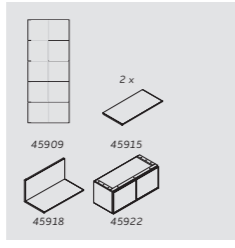

VOORDEELCOMBINATIE

WANDREK

94 x 201 x 40 cm
artikelnummer 46058