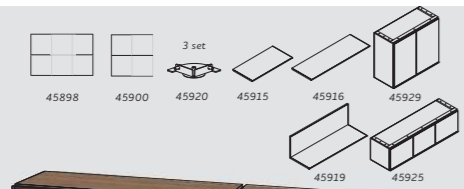

VOORDEELCOMBINATIE

DRESSOIR

231 x 84 x 40 cm
artikelnummer 46065