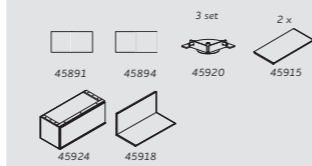

VOORDEELCOMBINATIE

HIGHBOARD

141 x 123 x 40 cm
artikelnummer 46067

bestaat uit deze elementen:

VOORDEELCOMBINATIE

BUREAU

94 x 200.6 x 40 cm
artikelnummer 46056

bestaat uit deze elementen:

VOORDEELCOMBINATIE

TV-DRESSOIR

231 x 44 x 40 cm
artikelnummer 46062

bestaat uit deze elementen:

VOORDEELCOMBINATIE

BUREAU

141 x 84 x 40 cm
artikelnummer 46090

bestaat uit deze elementen:

VOORDEELCOMBINATIE

WANDREK

94 x 201 x 40 cm
artikelnummer 46058

bestaat uit deze elementen:

VOORDEELCOMBINATIE

TV-DESSOIR

186 x 44 x 40 cm
artikelnummer 46063

bestaat uit deze elementen: