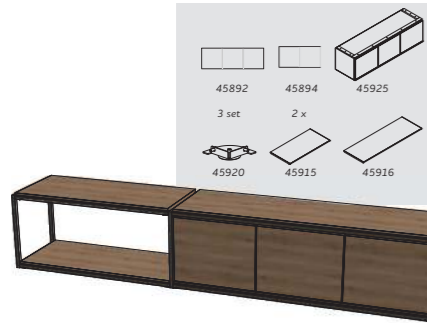

VOORDEELCOMBINATIE

HIGHBOARD

141 x 123 x 40 cm
artikelnummer 46067

bestaat uit deze elementen:

VOORDEELCOMBINATIE

BUREAU

94 x 200.6 x 40 cm
artikelnummer 46056

bestaat uit deze elementen:

VOORDEELCOMBINATIE

TV-DRESSOIR

231 x 44 x 40 cm
artikelnummer 46062

bestaat uit deze elementen:

VOORDEELCOMBINATIE

BUREAU

141 x 84 x 40 cm
artikelnummer 46090

bestaat uit deze elementen: