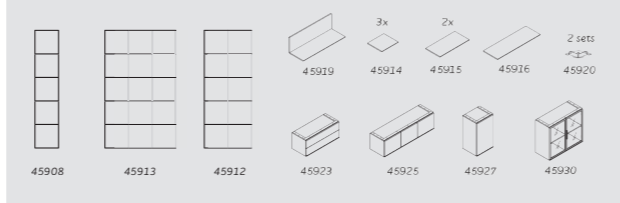

BASISFRAMES

zwart gepoedercoat metaal, diepte 40 cm

1 LAAG H: 42 CM

2 LAGEN H: 82 CM

3 LAGEN H: 121 CM

5 LAGEN H: 200 CM

breedte	45 / 49 cm	90 / 94 cm	135 / 139 cm	45 / 49 cm	90 / 94 cm	135 / 139 cm	45 / 49 cm	90 / 94 cm	135 / 139 cm	45 / 49 cm	90 / 94 cm	135 / 139 cm
artikelnummer	45890	45891	45892	45896	45897	45898	45902	45903	45904	45908	45909	45910

AANBOUWFRAMES

zwart gepoedercoat metaal, diepte 40 cm

1 LAAG H: 42 CM

2 LAGEN H: 82 CM

3 LAGEN H: 121 CM

5 LAGEN H: 200 CM

breedte	45 / 47 cm	90 / 92 cm	135 / 137 cm	45 / 47 cm	90 / 92 cm	135 / 137 cm	45 / 47 cm	90 / 92 cm	135 / 137 cm	45 / 47 cm	90 / 92 cm	135 / 137 cm
artikelnummer	45893	45894	45895	45899	45900	45901	45905	45906	45907	45911	45912	45913

VOORDEELCOMBINATIE

XXL TV WAND

278 x 40 x 201 cm

artikelnummer 46059

bestaat uit deze elementen:

STEL SAMEN UIT

40+

ELEMENTEN

MOGELIJK IN

2 KLEUREN

KLIC HIER VOOR MEER INSPIRATIE

ADD-ON ELEMENTEN

	LEGPLANK (HOUD)			PLANK + ACHTERWAND (H: 42 CM, HOUD)			BUREAU	VERSTELPLAAT
breedte	45 cm	90 cm	135 cm	45 cm	90 cm	135 cm	130 x 46 x 20 cm	8,5 x 8,5 x 2,8 cm
artikelnummer	45914	45915	45916	45917	45918	45919	45921	45920