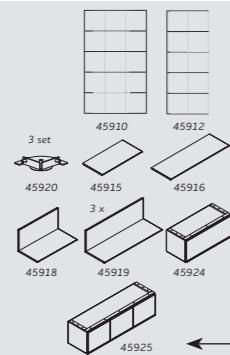

VOORDEELCOMBINATIE

HIGHBOARD

141 x 123 x 40 cm
artikelnummer 46067

bestaat uit deze elementen:

VOORDEELCOMBINATIE

BUREAU

94 x 200.6 x 40 cm
artikelnummer 46056

bestaat uit deze elementen:

VOORDEELCOMBINATIE

TV-DRESSOIR

231 x 44 x 40 cm
artikelnummer 46062

bestaat uit deze elementen:

VOORDEELCOMBINATIE

BUREAU

141 x 84 x 40 cm
artikelnummer 46090

bestaat uit deze elementen:

VOORDEELCOMBINATIE

WANDREK

94 x 201 x 40 cm
artikelnummer 46058

bestaat uit deze elementen:

VOORDEELCOMBINATIE

TV-DESSOIR

186 x 44 x 40 cm
artikelnummer 46063

bestaat uit deze elementen:

VOORDEELCOMBINATIE

WANDKAST

321 x 201 x 40 cm
artikelnummer 46060

bestaat uit deze elementen:

VOORDEELCOMBINATIE

WANDREK

231 x 84 x 40 cm
artikelnummer 46093

bestaat uit deze elementen: