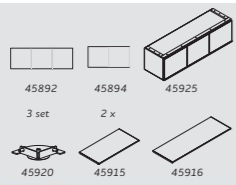

VOORDEELCOMBINATIE

HIGHBOARD

141 x 123 x 40 cm
artikelnummer 46067

bestaat uit deze elementen:

VOORDEELCOMBINATIE

BUREAU

94 x 200.6 x 40 cm
artikelnummer 46056

bestaat uit deze elementen:

VOORDEELCOMBINATIE

TV-DRESSOIR

231 x 44 x 40 cm
artikelnummer 46062

bestaat uit deze elementen:

VOORDEELCOMBINATIE

BUREAU

141 x 84 x 40 cm
artikelnummer 46090

bestaat uit deze elementen: