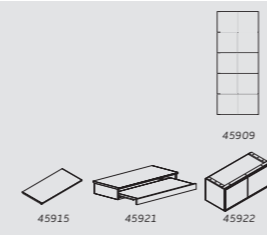

VOORDEELCOMBINATIE

HIGHBOARD

141 x 123 x 40 cm
artikelnummer 46067

bestaat uit deze elementen:

VOORDEELCOMBINATIE

BUREAU

94 x 200.6 x 40 cm
artikelnummer 46056

bestaat uit deze elementen:

VOORDEELCOMBINATIE

TV-DRESSOIR

231 x 44 x 40 cm
artikelnummer 46062

bestaat uit deze elementen:

VOORDEELCOMBINATIE

BUREAU

141 x 84 x 40 cm
artikelnummer 46090

bestaat uit deze elementen: