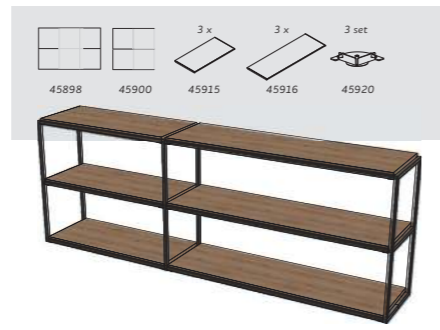

VOORDEELCOMBINATIE

HIGHBOARD

141 x 123 x 40 cm
artikelnummer 46067

bestaat uit deze elementen:

VOORDEELCOMBINATIE

BUREAU

94 x 200.6 x 40 cm
artikelnummer 46056

bestaat uit deze elementen:

VOORDEELCOMBINATIE

TV-DRESSOIR

231 x 44 x 40 cm
artikelnummer 46062

bestaat uit deze elementen:

VOORDEELCOMBINATIE

BUREAU

141 x 84 x 40 cm
artikelnummer 46090

bestaat uit deze elementen:

VOORDEELCOMBINATIE

WANDREK

94 x 201 x 40 cm
artikelnummer 46058

bestaat uit deze elementen:

VOORDEELCOMBINATIE

TV-DESSOIR

186 x 44 x 40 cm
artikelnummer 46063

bestaat uit deze elementen:

VOORDEELCOMBINATIE

WANDKAST

321 x 201 x 40 cm
artikelnummer 46060

bestaat uit deze elementen:

VOORDEELCOMBINATIE

WANDREK

231 x 84 x 40 cm
artikelnummer 46093

bestaat uit deze elementen: