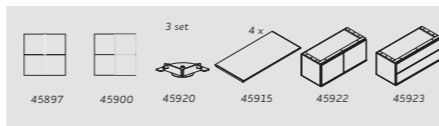

VOORDEELCOMBINATIE

DRESSOIR

231 x 84 x 40 cm
artikelnummer 46065

bestaat uit deze elementen:

VOORDEELCOMBINATIE

DRESSOIR

186 x 84 x 40 cm
artikelnummer 46066

bestaat uit deze elementen:

BASISFRAMES

zwart gepoedercoat metaal, diepte 40 cm

1 LAAG H: 42 CM

2 LAGEN H: 82 CM

3 LAGEN H: 121 CM

5 LAGEN H: 200 CM

breedte	45 / 49 cm	90 / 94 cm	135 / 139 cm	45 / 49 cm	90 / 94 cm	135 / 139 cm	45 / 49 cm	90 / 94 cm	135 / 139 cm	45 / 49 cm	90 / 94 cm	135 / 139 cm
artikelnummer	45890	45891	45892	45896	45897	45898	45902	45903	45904	45908	45909	45910

AANBOUWFRAMES

zwart gepoedercoat metaal, diepte 40 cm

1 LAAG H: 42 CM

2 LAGEN H: 82 CM

3 LAGEN H: 121 CM

5 LAGEN H: 200 CM

breedte	45 / 47 cm	90 / 92 cm	135 / 137 cm	45 / 47 cm	90 / 92 cm	135 / 137 cm	45 / 47 cm	90 / 92 cm	135 / 137 cm	45 / 47 cm	90 / 92 cm	135 / 137 cm
artikelnummer	45893	45894	45895	45899	45900	45901	45905	45906	45907	45911	45912	45913