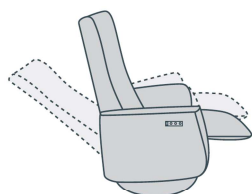

Lontia

relaxfauteuil

Funcities

2-Motorig
met accu

- Elektrisch verstelbaar d.m.v. 2 motoren
- Verstelbare hoofd- en voetensteun
- Keuze uit de stof;
microleer in 4 kleuren
veloursstof in 3 kleuren
- Voorzien van 5-teens zwarte metalen voet

Standaard

tiptoets-
bediening

accu

Bekleding

microleer
in 4 kleuren

veloursstof
in 3 kleuren

Extra opties

All InHouse
(tegen meerprijs)