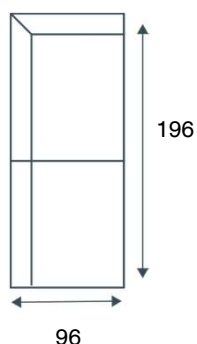

Kantira

modeloverzicht

VRAAG
NAAR DE
VELE
OPTIES

3- zitsbank
SOFA 3

3-zits arm LI | RE
3/1

2,5- zitsbank
SOFA 2,5

2,5-zits arm LI | RE
2,5/1

1-zits z/armen
1/0

Longchair arm LI | RE
CL

Hoek met 1 zits LI | RE
OTT

Hocker
HO 96x96

VERSIE 20-12-2022RPR

PERSOONLIJK
MAATWERK

**SNEL
LEVERBAAR**

TOONZAAL
MODEL
4 WEKEN

KEUZE UIT
VELE STOFFEN
EN KLEUREN