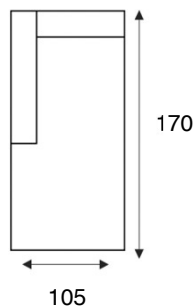

Kantira

modeloverzicht

VRAAG
NAAR DE
VELE
OPTIES

3- zitsbank
SOFA 3

3-zits arm LI | RE
3/1

2,5- zitsbank
SOFA 2,5

2,5-zits arm LI | RE
2,5/1

1-zits z/armen
1/0

Longchair arm LI | RE
CL

Hoek met 1 zits LI | RE
OTT

Hocker
HO 96x96

VERSIE 20-12-2022RPR

PERSOONLIJK
MAATWERK

**SNEL
LEVERBAAR**

TOONZAAL
MODEL
4 WEKEN

KEUZE UIT
VELE STOFFEN
EN KLEUREN