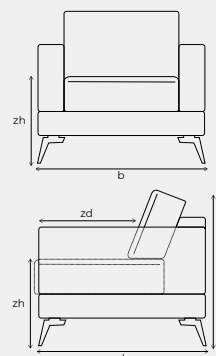

Bij de aangegeven maten kunnen afwijkingen ontstaan (ca. 5cm).

Alle elementen met rugleuning (m.u.v. de longchairs en hoekelement) zijn standaard voorzien van een manueel verstelbare rug. Hiermee kan gekozen worden voor 2 verschillende zitdieptes (59 of 83cm).

De poten zijn voorgemonteerd.

Uitvoeringen in leder en stof hebben dezelfde vlakverdeling en stiknaden.

Bij dit model wordt een krokodillenbek-systeem gebruikt om de elementen te koppelen.

Elk element met 1 armleuning dient met een basiselement gecombineerd te worden (bv. longchair). Elementen met één - of geen armleuning kunnen niet los geplaatst worden of met elkaar gecombineerd worden (m.u.v. een los staande longchair).

De longchairs zijn niet voorzien van een verstelbare rugleuning.

Baenks© 09-2022

VERFIJN EN MAAK CANNAREGIO COMPLEET

Vorm	Onderdeel	Maten	Poten	Code
	1-zits met eiland links	h74 x b166 x d120	4	60101
	1-zits met eiland rechts	h74 x b166 x d120	4	60103
	Longchair arm links	h74 x b149 x d160	6	61001
	Longchair arm rechts	h74 x b149 x d160	6	61003
	Longchair zonder armen	h74 x b120 x d160	5	61000
	Longchair zonder armen vrijstaand	h74 x b120 x d160	5	61070
	Longchair lang arm links	h74 x b149 x d200	6	61401
	Longchair lang arm rechts	h74 x b149 x d200	6	61403
	Longchair lang zonder armen	h74 x b120 x d200	5	61400
	Longchair lang zonder armen vrijstaand	h74 x b120 x d200	5	61470
	Hocker 86x86	h41 x b86 x d86	4	70000
	Hockerbank	h41 x b120 x d83	4	70100
	Tussenhocker	h41 x b120 x d83	4	70300
	Afsluithocker links	h41 x b120 x d83	4	70401
	Afsluithocker rechts	h41 x b120 x d83	4	70403

Cannaregio afmetingen

b breedte
 h hoogte
 d diepte
 zh zithoogte 41 cm
 zd zitdiepte 59/83 cm
 bij longchair 123 cm /
 bij longchair lang 163 cm)
 Armbreedte: 29 cm

Bij het samenstellen van de modellen; noteren van links naar rechts (voorstaand).