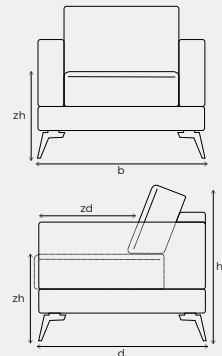

Bij de aangegeven maten kunnen afwijkingen ontstaan (ca. 5cm).

Alle elementen met rugleuning (m.u.v. de longchairs en hoekelement) zijn standaard voorzien van een manueel verstelbare rug. Hiermee kan gekozen worden voor 2 verschillende zitdieptes (59 of 83cm).

De poten zijn voorgemonteerd.

Uitvoeringen in leder en stof hebben dezelfde vlakverdeling en stiknaden.

Bij dit model wordt een krokodillenbek-systeem gebruikt om de elementen te koppelen.

Elk element met 1 armleuning dient met een basiselement gecombineerd te worden (bv. longchair). Elementen met één - of geen armleuning kunnen niet los geplaatst worden of met elkaar gecombineerd worden (m.u.v. een los staande longchair).

De longchairs zijn niet voorzien van een verstelbare rugleuning.

Baenks© 09-2022

VERFIJN EN MAAK CANNAREGIO COMPLEET

Vorm	Onderdeel	Maten	Poten	Code
	Sierkussen 40x40	h40 x b40	-	75020
	Sierkussen 50x50	h50 x b50	-	75030
	Sierkussen 60x60	h60 x b60	-	75040
	Sierkussen 60x40	h40 x b60	-	75130
	Sierkussen met volant 75x75	h75 x b75	-	77130
	Sierkussen met volant 95x95	h95 x b95	-	77140
	Lendekussen 60cm	h25 x b60	-	75620
	Lendekussen 80cm	h25 x b80	-	75640
	Lendekussen 100cm	h25 x b100	-	75650
	Lendekussen 120cm	h25 x b120	-	75660

Cannaregio afmetingen

b breedte
 h hoogte
 d diepte
 zh zithoogte 41 cm
 zd zitdiepte 59/83 cm
 bij longchair 123 cm /
 bij longchair lang 163 cm)
 Armbreedte: 29 cm

Sier-, arm- en lendekussens zijn los bij te bestellen.