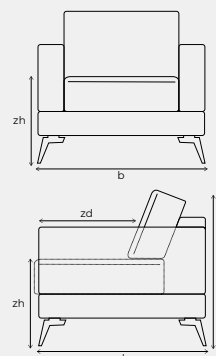

HOEKBANK

VERFIJN EN MAAK CANNAREGIO COMPLEET

Vorm	Onderdeel	Maten	Poten	Code
	1-zits zonder armen	h74 x b80 x d120	4	21000
	1-zits arm links	h74 x b109 x d120	4	21001
	1-zits arm rechts	h74 x b109 x d120	4	21003
	Fauteuil	h74 x b138 x d120	4	21002
	1,5-zits zonder armen klein	h74 x b100 x d120	4	21530
	1,5-zits arm links klein	h74 x b129 x d120	4	21531
	1,5-zits arm rechts klein	h74 x b129 x d120	4	21533
	Loveseat klein	h74 x b158 x d120	4	21532
	1,5-zits zonder armen groot	h74 x b120 x d120	4	21500
	1,5-zits arm links groot	h74 x b149 x d120	4	21501
	1,5-zits arm rechts groot	h74 x b149 x d120	4	21503
	Loveseat groot	h74 x b178 x d120	4	21502
	Hoeelement	h74 x b119 x d119	4	66020
	1-zits met eiland links klein	h74 x b126 x d120	4	60104
	1-zits met eiland rechts klein	h74 x b126 x d120	4	60105

Cannaregio afmetingen

b breedte
 h hoogte
 d diepte
 zh zithoogte 41 cm
 zd zitdiepte 59/83 cm
 bij longchair 123 cm /
 bij longchair lang 163 cm)
 Armbreedte: 29 cm

Bij het samenstellen van de modellen; noteren van links naar rechts (voorstaand).

Bij de aangegeven maten kunnen afwijkingen ontstaan (ca. 5cm).

Alle elementen met rugleuning (m.u.v. de longchairs en hoekelement) zijn standaard voorzien van een manueel verstelbare rug. Hiermee kan gekozen worden voor 2 verschillende zitdieptes (59 of 83cm).