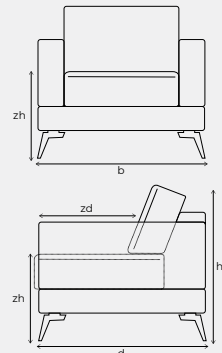

De poten zijn niet voorgeassembleerd i.v.m. voorkomen van transportschade.

Bij dit model wordt een haakksysteem gebruikt om de elementen te koppelen.

Let op! De pictogrammen zijn voor verduidelijking en niet gelijk aan de werkelijke uitvoering.

Baenks© 05-2022

VERFIJN EN MAAK DARDANIA COMPLEET

Vorm	Onderdeel	Maten	Poten / slede	Code
	2-zits arm links	h85 x b173 x d117	2 / 1	2001VK
	2-zits arm rechts	h85 x b173 x d117	2 / 1	2003VK
	2-zitsbank	h85 x b206 x d117	4 / 2	2002VK
	2-zitsbank met elektrische relaxfunctie links (2-delig)	h85 x b208 x d117	4 / 2	4613VKM
	2-zitsbank met elektrische relaxfunctie rechts (2-delig)	h85 x b208 x d117	4 / 2	4615VKM
	2-zitsbank met elektrische relaxfunctie links + rechts (2-delig)	h85 x b208 x d117	4 / 2	4614VKM
	2,5-zits arm links	h85 x b193 x d117	2 / 1	2501VK
	2,5-zits arm rechts	h85 x b193 x d117	2 / 1	2503VK
	2,5-zitsbank	h85 x b226 x d117	4 / 2	2502VK
	2,5-zitsbank met elektrische relaxfunctie links (2-delig)	h85 x b228 x d117	4 / 2	4620VKM
	2,5-zitsbank met elektrische relaxfunctie rechts (2-delig)	h85 x b228 x d117	4 / 2	4622VKM
	2,5-zitsbank met elektrische relaxfunctie links + rechts (2-delig)	h85 x b228 x d117	4 / 2	4621VKM

Dardania afmetingen

b breedte
 h hoogte
 d diepte
 zh zithoogte 46 cm
 zd zitdiepte 60 cm
 (bij longchair 143 cm)

Armbreedte: 32 cm

Bij het samenstellen van de modellen; noteren van links naar rechts (vooraan).