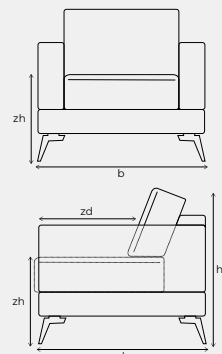

VERFIJN EN MAAK DARDANIA COMPLEET

Vorm	Onderdeel	Maten	Poten / slede	Code
	1,25-zits arm rechts met elektrische relaxfunctie	h85 x b114 x d117	2/1	10253VKM
	1,25-zits zonder armen met elektrische relaxfunctie + elektrisch verstelbare hoofsteun	h85 x b81 x d117	0	10250VMEK
	1,25-zits arm links met elektrische relaxfunctie + elektrisch verstelbare hoofsteun	h85 x b114 x d117	2/1	10251VKMEK
	1,25-zits arm rechts met elektrische relaxfunctie + elektrisch verstelbare hoofsteun	h85 x b114 x d117	2/1	10253VKMEK
	1,5-zits zonder armen	h85 x b91 x d117	0	1500V
	1,5-zits arm links	h85 x b124 x d117	2/1	1501VK
	1,5-zits arm rechts	h85 x b124 x d117	2/1	1503VK
	1,5-zits zonder armen met elektrische relaxfunctie	h85 x b91 x d117	0	1500VM
	1,5-zits arm links met elektrische relaxfunctie	h85 x b124 x d117	2/1	1501VKM
	1,5-zits arm rechts met elektrische relaxfunctie	h85 x b124 x d117	2/1	1503VKM
	1,5-zits zonder armen met elektrische relaxfunctie + elektrisch verstelbare hoofsteun	h85 x b91 x d117	0	1500VMEK
	1,5-zits arm links met elektrische relaxfunctie + elektrisch verstelbare hoofsteun	h85 x b124 x d117	2/1	1501VKMEK
	1,5-zits arm rechts met elektrische relaxfunctie + elektrisch verstelbare hoofsteun	h85 x b124 x d117	2/1	1503VKMEK

Dardania afmetingen

b breedte
h hoogte
d diepte
zh zithoogte 46 cm
zd zitdiepte 60 cm
(bij longchair 143 cm)

Armbreedte: 32 cm

Bij de elektrische relaxfunctie adviseert de fabrikant de motor maximaal 2 minuten continu te belasten gevolgd door 18 minuten pauze.

Voor extra gemak is een accu optioneel verkrijgbaar. Voor elementen met 2 motoren dienen 2 accu's besteld te worden.

Bij elementen met een elektrische relaxfunctie is het optioneel ook mogelijk om te kiezen voor een elektrisch verstelbare hoofdsteun. Deze is enkel in combinatie met elektrische relaxfunctie leverbaar en dus niet mogelijk op een hoekelement, hoek met eiland of longchair.

De poten zijn niet voorgeassembleerd i.v.m. voorkomen van transportschade.

Bij dit model wordt een haakksysteem gebruikt om de elementen te koppelen.

Let op! De pictogrammen zijn voor verduidelijking en niet gelijk aan de werkelijke uitvoering.

Baenks© 05-2022