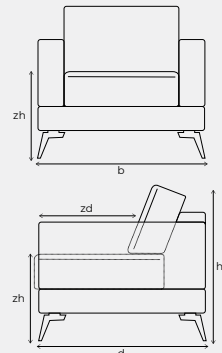

VERFIJN EN MAAK DARDANIA COMPLEET

Vorm	Onderdeel	Maten	Poten / slede	Code
	3-zits arm links	h85 x b213 x d117	2 / 1	3001VK
	3-zits arm rechts	h85 x b213 x d117	2 / 1	3003VK
	3-zitsbank	h85 x b246 x d117	4 / 2	3002VK
	3-zitsbank met elektrische relaxfunctie links (2-delig)	h85 x b248 x d117	4 / 2	4630VKM
	3-zitsbank met elektrische relaxfunctie rechts (2-delig)	h85 x b248 x d117	4 / 2	4632VKM
	3-zitsbank met elektrische relaxfunctie links + rechts (2-delig)	h85 x b248 x d117	4 / 2	4631VKM
	Hoek met eiland links	h85 x b117 x d242	4 / 2	6011V
	Hoek met eiland rechts	h85 x b117 x d242	4 / 2	6013V
	Hoeelement	h85 x b117 x d117	4 / -	8020V
	Longchair arm links	h85 x b113 x d198	4 / 2	6021VK
	Longchair arm rechts	h85 x b113 x d198	4 / 2	6023VK

Dardania afmetingen

b breedte
h hoogte
d diepte
zh zithoogte 46 cm
zd zitdiepte 60 cm
(bij longchair 143 cm)

Armbreedte: 32 cm

Bij de elektrische relaxfunctie adviseert de fabrikant de motor maximaal 2 minuten continu te belasten gevolgd door 18 minuten pauze.

Voor extra gemak is een accu optioneel verkrijgbaar. Voor elementen met 2 motoren dienen 2 accu's besteld te worden.

Bij elementen met een elektrische relaxfunctie is het optioneel ook mogelijk om te kiezen voor een elektrisch verstelbare hoofdsteun. Deze is enkel in combinatie met elektrische relaxfunctie leverbaar en dus niet mogelijk op een hoeelement, hoek met eiland of longchair.

De poten zijn niet voorgeassembleerd i.v.m. voorkomen van transportschade.

Bij dit model wordt een haakstelsysteem gebruikt om de elementen te koppelen.

Let op! De pictogrammen zijn voor verduidelijking en niet gelijk aan de werkelijke uitvoering.

Baenks© 05-2022