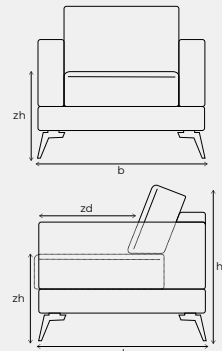

2,5-ZITSBANK

3-ZITSBANK MET 2 RELAXFUNCTIES

VERFIJN EN MAAK DARDANIA COMPLEET

Vorm	Onderdeel	Maten	Poten / slede	Code
	1-zits zonder armen	h85 x b71 x d117	0	1000V
	1-zits arm links	h85 x b104 x d117	2/1	1001VK
	1-zits arm rechts	h85 x b104 x d117	2/1	1003VK
	1-zits zonder armen met elektrische relaxfunctie	h85 x b71 x d117	0	1000VM
	1-zits arm links met elektrische relaxfunctie	h85 x b104 x d117	2/1	1001VKM
	1-zits arm rechts met elektrische relaxfunctie	h85 x b104 x d117	2/1	1003VKM
	1-zits zonder armen met elektrische relaxfunctie + elektrisch verstelbare hoofsteun	h85 x b71 x d117	0	1000VMEK
	1-zits arm links met elektrische relaxfunctie + elektrisch verstelbare hoofsteun	h85 x b104 x d117	2/1	1001VKMEK
	1-zits arm rechts met elektrische relaxfunctie + elektrisch verstelbare hoofsteun	h85 x b104 x d117	2/1	1003VKMEK
	1,25-zits zonder armen	h85 x b81 x d117	0	10250V
	1,25-zits arm links	h85 x b114 x d117	2/1	10251VK
	1,25-zits arm rechts	h85 x b114 x d117	2/1	10253VK
	1,25-zits zonder armen met elektrische relaxfunctie	h85 x b81 x d117	0	10250VM
	1,25-zits arm links met elektrische relaxfunctie	h85 x b114 x d117	2/1	10251VKM

Dardania afmetingen

b breedte
 h hoogte
 d diepte
 zh zithoogte 46 cm
 zd zitdiepte 60 cm
 (bij longchair 143 cm)

Armbreedte: 32 cm

Bij het samenstellen van de modellen; noteren van links naar rechts (vooraand).

Dardania afmetingen

b breedte
 h hoogte
 d diepte
 zh zithoogte 46 cm
 zd zitdiepte 60 cm
 (bij longchair 143 cm)

Armbreedte: 32 cm

Bij het samenstellen van de modellen; noteren van links naar rechts (vooraan).