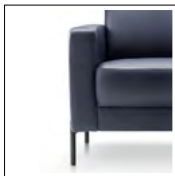

MAAK HET DESIGN COMPLEET

Luxe basis

De Jamison is te verkrijgen met verschillende armleningen. Met deze armleningen kun je zelf het uiterlijk van de Jamison bepalen. Je hebt de keuze uit een rechte 14 cm brede armlening (A), een schuine 16 cm brede armlening (B) of een armlening met knikfunctie van 17 cm breed (C).

Arm A