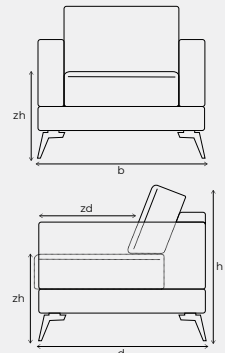

VERFIJN EN MAAK JAMISON COMPLEET

Vorm	Onderdeel	Maten	Poten	Code
	ArMLEuning B rechts	h67 x b16 x d87	2	AR24H
	ArMLEuning C links (knikfunctie)	h68/62 x b17/26 x d89	2	ARIVO
	ArMLEuning C rechts (knikfunctie)	h68/62 x b17/26 x d89	2	ARIHO
	Hoofdsteun (60) comfort	b60	-	N14F60 Comfort
	Hoofdsteun (70) comfort	b70	-	N14F70 Comfort
	Hoofdsteun (80) comfort	b80	-	N14F80 Comfort
	Hoofdsteun (90) comfort	b90	-	N14F90 Comfort
	Hoofdsteun (120) comfort	b120	-	N14F120 Comfort
	Hoofdsteun (60) design	b60	-	N13F60 Design
	Hoofdsteun (70) design	b70	-	N13F70 Design
	Hoofdsteun (80) design	b80	-	N13F80 Design
	Hoofdsteun (90) design	b90	-	N13F90 Design
	Hoofdsteun (120) design	b120	-	N13F120 Design
	Hoofdsteun (60) ergonomic	b60	-	NF60 Ergonomic

Jamison afmetingen

b breedte
h hoogte
d diepte
zh zithoogte 47 cm
zd zitdiepte 57 cm
(bij longchair 143 cm)

De vermelde zithoogte is gebaseerd op poothoogte 16 cm; bij poothoogte 20 cm wordt de zithoogte 51 cm en bij poothoogte 12 cm wordt zithoogte 43 cm.

De vermelde rughoogte is gebaseerd op Comfort-rugkussen (46 cm; midden); bij Design-rugkussen (40 cm; laag) wordt rughoogte 76 cm en bij Ergonomic-rugkussen (52 cm; hoog) wordt rughoogte 88 cm.

Bij het samenstellen van de modellen; noteren van links naar rechts (voorstaand). Bij de aangegeven maten kunnen afwijkingen ontstaan (ca. 5 cm).