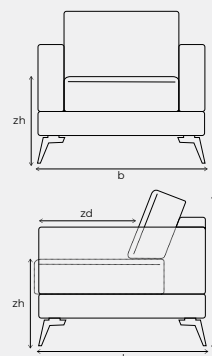

VERFIJN EN MAAK JAMISON COMPLEET

Vorm	Onderdeel	Maten	Poten	Code
	Longchair (70) z/a tbv arm links	h82 x b70 x d176	3	T070V
	Longchair (70) z/a tbv arm rechts	h82 x b70 x d176	3	T070H
	Longchair (80) z/a tbv arm links	h82 x b80 x d176	3	T080V
	Longchair (80) z/a tbv arm rechts	h82 x b80 x d176	3	T080H
	Longchair (90) z/a tbv arm links	h82 x b90 x d176	3	T090V
	Longchair (90) z/a tbv arm rechts	h82 x b90 x d176	3	T090H
	Hoeelement	h82 x b92 x d92	4	HJ
	Hocker 60x60	h46 x b60 x d60	4	L60
	Hocker 70x60	h46 x b70 x d60	4	L70
	Hocker 80x60	h46 x b80 x d60	4	L80
	Hocker 90x60	h46 x b90 x d60	4	L90
	ArMLEuning A links	h61 x b14 x d87	2	AR5V
	ArMLEuning A rechts	h61 x b14 x d87	2	AR5H
	ArMLEuning B links	h67 x b16 x d87	2	AR24V

Jamison afmetingen

b breedte
h hoogte
d diepte
zh zithoogte 47 cm
zd zitdiepte 57 cm
(bij longchair 143 cm)

De poten zijn niet voorge monteerd i.v.m. voorkomen van transportschade.

Waar nodig worden er standaard extra kunststof steunpoten onder een element geplaatst.

Uitvoeringen in leder hebben een andere vlakverdeling en/of stiknaden dan de uitvoering in stof.

Bij dit model wordt een haaksysteem gebruikt om de elementen te koppelen.

Sierkussens, armkussens en lendekussens zijn los bij te bestellen.

Let op! De pictogrammen zijn voor verduidelijking en niet gelijk aan de werkelijke uitvoering.