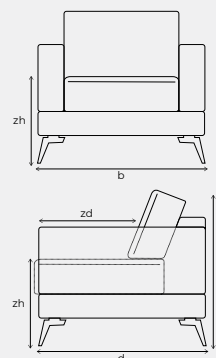

VERFIJN EN MAAK JAMISON COMPLEET

Vorm	Onderdeel	Maten	Poten	Code
	Hoofdsteun (70) ergonomic	b70	-	NF70 Ergonomic
	Hoofdsteun (80) ergonomic	b80	-	NF80 Ergonomic
	Hoofdsteun (90) ergonomic	b90	-	NF90 Ergonomic
	Hoofdsteun (120) ergonomic	b120	-	NF120 Ergonomic

Jamison afmetingen

b breedte
h hoogte
d diepte
zh zithoogte 47 cm
zd zitdiepte 57 cm
(bij longchair 143 cm)

De poten zijn niet voorge monteerd i.v.m. voorkomen van transportschade.

Waar nodig worden er standaard extra kunststof steunpoten onder een element geplaatst.

Uitvoeringen in leder hebben een andere vlakverdeling en/of stiknaden dan de uitvoering in stof.

Bij dit model wordt een haaksysteem gebruikt om de elementen te koppelen.

Sierkussens, armkussens en lendekussens zijn los bij te bestellen.

Let op! De pictogrammen zijn voor verduidelijking en niet gelijk aan de werkelijke uitvoering.

Baenks© 07-2022