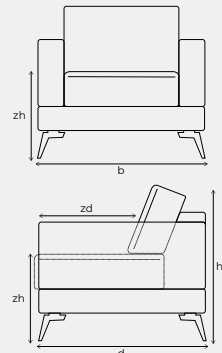

## VERFIJN EN MAAK JAMISON COMPLEET

Vorm	Onderdeel	Maten	Poten	Code
	1-zits zonder armen (60)	h82 x b60 x d90	0	C060
	1,5-zits zonder armen (70)	h82 x b70 x d90	0	C070
	1,5-zits zonder armen (80)	h82 x b80 x d90	0	C080
	1,5-zits zonder armen (90)	h82 x b90 x d90	0	C090
	1,5-zits zonder armen (120)	h82 x b120 x d90	0	C120
	2-zits zonder armen (2x60)	h82 x b120 x d90	0	B060
	2,5-zits zonder armen (2x70)	h82 x b140 x d90	0	B070
	2,5-zits zonder armen (2x80)	h82 x b160 x d90	0	B080
	3-zits zonder armen (2x90)	h82 x b180 x d90	0	B090
	3-zits zonder armen (3x60)	h82 x b180 x d90	0	A060
	1-zits met eiland links	h82 x b118 x d90	2	X65V
	1-zits met eiland rechts	h82 x b118 x d90	2	X65H
	Hoek met eiland links	h82 x b210 x d92	5	X65VHJ
	Hoek met eiland rechts	h82 x b210 x d92	5	HJX65H

### Jamison afmetingen

b breedte  
 h hoogte  
 d diepte  
 zh zithoogte 47 cm  
 zd zitdiepte 57 cm  
 (bij longchair 143 cm)

De vermelde zithoogte is gebaseerd op poothoogte 16 cm; bij poothoogte 20 cm wordt de zithoogte 51 cm en bij poothoogte 12 cm wordt zithoogte 43 cm.

De vermelde rughoogte is gebaseerd op Comfort-rugkussen (46 cm; midden); bij Design-rugkussen (40 cm; laag) wordt rughoogte 76 cm en bij Ergonomic-rugkussen (52 cm; hoog) wordt rughoogte 88 cm.

Bij het samenstellen van de modellen; noteren van links naar rechts (voorstaand). Bij de aangegeven maten kunnen afwijkingen ontstaan (ca. 5 cm).