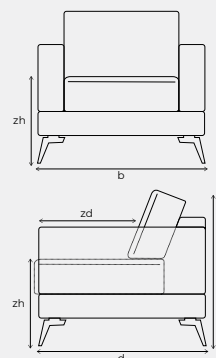

HOEKBANK

BANK

HOEKBANK

HOCKER

VERFIJN EN MAAK BONDI COMPLEET

Vorm	Onderdeel	Maten en armbreedte	Poten	Code
	1-zits zonder armen	h80 x b75 x d101	4	1-Module (75)
	1-zits arm Carter links	h80 x b82 x d101 armbreedte 7 cm	4	1-Module (75) L Carter
	1-zits arm Carter rechts	h80 x b82 x d101 armbreedte 7 cm	4	1-Module (75) R Carter
	Fauteuil met armen Carter	h80 x b89 x d101 armbreedte 7 cm	4	1-seater Carter
	1-zits arm Baker links	h80 x b95 x d101 armbreedte 20 cm	4	1-Module (75) L Baker
	1-zits arm Baker rechts	h80 x b95 x d101 armbreedte 20 cm	4	1-Module (75) R Baker
	Fauteuil met armen Baker	h80 x b115 x d101 armbreedte 20 cm	4	1-seater Baker
	1-zits arm Memphis links	h80 x b99 x d101 armbreedte 24 cm	4	1-Module (75) L Memphis
	1-zits arm Memphis rechts	h80 x b99 x d101 armbreedte 24 cm	4	1-Module (75) R Memphis
	Fauteuil met armen Memphis	h80 x b123 x d101 armbreedte 24 cm	4	1-seater Memphis
	1,5-zits zonder armen	h80 x b90 x d101	4	1,5-Module (90)
	1,5-zits arm Carter links	h80 x b97 x d101 armbreedte 7 cm	4	1,5-Module (90) L Carter
	1,5-zits arm Carter rechts	h80 x b97 x d101 armbreedte 7 cm	4	1,5-Module (90) R Carter
	Loveseat met armen Carter	h80 x b104 x d101 armbreedte 7 cm	4	1,5-seater Carter

Bondi afmetingen

b breedte
 h hoogte
 d diepte
 zh zithoogte 44 cm
 zd zitdiepte 59 cm
 (bij longchair 106 cm;
 bij longchair XL 128cm;
 bij hoekelement 90° 56 cm;
 bij multicorner diepere
 deel 89 cm)

Armhoogte: 60 cm
 (Carter, Baker, Memphis)

Bij het samenstellen van de modellen; noteren van links naar rechts (voorstaand). Bij de aangegeven maten kunnen afwijkingen ontstaan (ca. 5 cm).

De poten zijn niet voorgemonteerd i.v.m. voorkomen van transportschade.