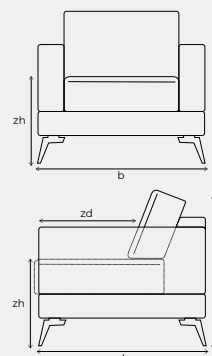

VERFIJN EN MAAK BONDI COMPLEET

Vorm	Onderdeel	Maten en armbreedte	Poten	Code
	1,5-zits arm Baker links	h80 x b110 x d101 armbreedte 20 cm	4	1,5-Module (90) L Baker
	1,5-zits arm Baker rechts	h80 x b110 x d101 armbreedte 20 cm	4	1,5-Module (90) R Baker
	Loveseat met armen Baker	h80 x b130 x d101 armbreedte 20 cm	4	1,5-seater Baker
	1,5-zits arm Memphis links	h80 x b114 x d101 armbreedte 24 cm	4	1,5-Module (90) L Memphis
	1,5-zits arm Memphis rechts	h80 x b114 x d101 armbreedte 24 cm	4	1,5-Module (90) R Memphis
	Loveseat met armen Memphis	h80 x b138 x d101 armbreedte 24 cm	4	1,5-seater Memphis
	2-zits zonder armen	h80 x b150 x d101	4	2-Module
	2-zits arm Carter links	h80 x b157 x d101 armbreedte 7 cm	4	2-Module L Carter
	2-zits arm Carter rechts	h80 x b157 x d101 armbreedte 7 cm	4	2-Module R Carter
	2-zitsbank met armen Carter	h80 x b164 x d101 armbreedte 7 cm	4	2-seater Carter
	2-zits arm Baker links	h80 x b170 x d101 armbreedte 20 cm	4	2-Module L Baker
	2-zits arm Baker rechts	h80 x b170 x d101 armbreedte 20 cm	4	2-Module R Baker
	2-zitsbank met armen Baker	h80 x b190 x d101 armbreedte 20 cm	4	2-seater Baker
	2-zits arm Memphis links	h80 x b174 x d101 armbreedte 24 cm	4	2-Module L Memphis

Bondi afmetingen

b breedte
 h hoogte
 d diepte
 zh zithoogte 44 cm
 zd zitdiepte 59 cm
 (bij longchair 106 cm;
 bij longchair XL 128cm;
 bij hoekelement 90° 56 cm;
 bij multicorner diepere
 deel 89 cm)