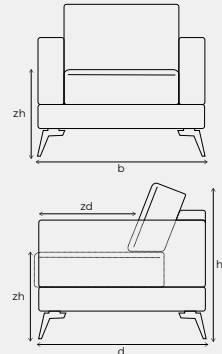

VERFIJN EN MAAK BONDI COMPLEET

Vorm	Onderdeel	Maten en armbreedte	Poten	Code
	2-zits arm Memphis rechts	h80 x b174 x d101 armbreedte 24 cm	4	2-Module R Memphis
	2-zitsbank met armen Memphis	h80 x b198 x d101 armbreedte 24 cm	4	2-seater Memphis
	2,5-zits zonder armen	h80 x b180 x d101	4	2,5-Module
	2,5-zits arm Carter links	h80 x b187 x d101 armbreedte 7 cm	4	2,5-Module L Carter
	2,5-zits arm Carter rechts	h80 x b187 x d101 armbreedte 7 cm	4	2,5-Module R Carter
	2,5-zitsbank met armen Carter	h80 x b194 x d101 armbreedte 7 cm	4	2,5-seater Carter
	2,5-zits arm Baker links	h80 x b200 x d101 armbreedte 20 cm	4	2,5-Module L Baker
	2,5-zits arm Baker rechts	h80 x b200 x d101 armbreedte 20 cm	4	2,5-Module R Baker
	2,5-zitsbank met armen Baker	h80 x b220 x d101 armbreedte 20 cm	4	2,5-seater Baker
	2,5-zits arm Memphis links	h80 x b204 x d101 armbreedte 24 cm	4	2,5-Module L Memphis
	2,5-zits arm Memphis rechts	h80 x b204 x d101 armbreedte 24 cm	4	2,5-Module R Memphis
	2,5-zitsbank met armen Memphis	h80 x b228 x d101 armbreedte 24 cm	4	2,5-seater Memphis
	3-zits zonder armen	h80 x b200 x d101	4	3-Module
	3-zits arm Carter links	h80 x b207 x d101 armbreedte 7 cm	4	3-Module L Carter

Bondi afmetingen

b breedte
h hoogte
d diepte
zh zithoogte 44 cm
zd zitdiepte 59 cm
(bij longchair 106 cm;
bij longchair XL 128cm;
bij hoekelement 90° 56 cm;
bij multicorner diepere
deel 89 cm)

Armhoogte: 60 cm
(Carter, Baker, Memphis)

Bij het samenstellen van de modellen; noteren van links naar rechts (voorstaand). Bij de aangegeven maten kunnen afwijkingen ontstaan (ca. 5 cm).

De poten zijn niet voorgemonteerd i.v.m. voorkomen van transportschade.

Waar nodig worden er standaard extra kunststof steunpoten onder een element geplaatst.

Uitvoeringen in leder hebben een andere vlakverdeling en/of stiknaden dan de uitvoering in stof.

Bij dit model wordt een krokodillenbeksysteem gebruikt om de elementen te koppelen.

Sierkussens (zie model Foxton), hoofdsteun en back support kussens zijn los bij te bestellen.

Let op! De pictogrammen zijn voor verduidelijking en niet gelijk aan de werkelijke uitvoering.

Baenks© 03-2023