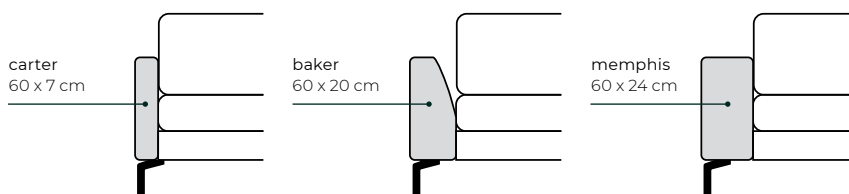

MAAK HET DESIGN COMPLEET

Luxe basis

De hoekbank Bondi is te verkrijgen met drie verschillende arMLEUNINGEN. Met deze arMLEUNINGEN kun je zelf het uiterlijk van de Bondi bepalen. Zo heb je de keuze uit arMLEUNING Carter; deze arMLEUNING is 7 cm breed. Hiermee creëer je een fijnere, elegante look aan de bank Bondi. De arMLEUNING Baker is 20 cm breed en loopt deels schuin af naar het zitgedeelte. Dan hebben we nog de arMLEUNING Memphis, deze is maar liefst 24 cm breed en geeft de Bondi een stoer uiterlijk. De hoogte van de arMLEUNINGEN is bij alle drie de varianten hetzelfde; 60 cm.