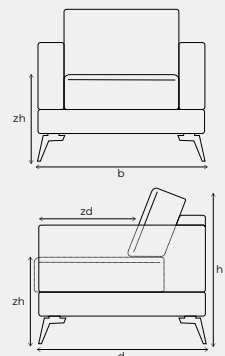

VERFIJN EN MAAK BONDI COMPLEET

Vorm	Onderdeel	Maten en armbreedte	Poten	Code
	3-zits arm Carter rechts	h80 x b207 x d101 armbreedte 7 cm	4	3-Module R Carter
	3-zitsbank met armen Carter	h80 x b214 x d101 armbreedte 7 cm	4	3-seater Carter
	3-zits arm Baker links	h80 x b220 x d101 armbreedte 20 cm	4	3-Module L Baker
	3-zits arm Baker rechts	h80 x b220 x d101 armbreedte 20 cm	4	3-Module R Baker
	3-zitsbank met armen Baker	h80 x b240 x d101 armbreedte 20 cm	4	3-seater Baker
	3-zits arm Memphis links	h80 x b224 x d101 armbreedte 24 cm	4	3-Module L Memphis
	3-zits arm Memphis rechts	h80 x b224 x d101 armbreedte 24 cm	4	3-Module R Memphis
	3-zitsbank met armen Memphis	h80 x b248 x d101 armbreedte 24 cm	4	3-seater Memphis
	Longchair 75 zonder armen	h80 x b75 x d148	4	Chl (75)-Module
	Longchair 75 arm Carter links	h80 x b82 x d148 armbreedte 7 cm	5	Chl (75)-Module L Carter
	Longchair 75 arm Carter rechts	h80 x b82 x d148 armbreedte 7 cm	5	Chl (75)-Module R Carter
	Longchair 75 met armen Carter	h80 x b89 x d148 armbreedte 7 cm	6	Chl (75)-Seater Carter
	Longchair 75 arm Baker links	h80 x b95 x d148 armbreedte 20 cm	5	Chl (75)-Module L Baker
	Longchair 75 arm Baker rechts	h80 x b95 x d148 armbreedte 20 cm	5	Chl (75)-Module R Baker

Bondi afmetingen

b breedte
h hoogte
d diepte
zh zithoogte 44 cm
zd ziddiepte 59 cm
(bij longchair 106 cm;
bij longchair XL 128cm;
bij hoekelement 90° 56 cm;
bij multicorner diepere
deel 89 cm)

Armhoogte: 60 cm
(Carter, Baker, Memphis)

Bij het samenstellen van de modellen; noteren van links naar rechts (voorstaand). Bij de aangegeven maten kunnen afwijkingen ontstaan (ca. 5 cm).

De poten zijn niet voorgemonteerd i.v.m. voorkomen van transportschade.

Waar nodig worden er standaard extra kunststof steunpoten onder een element geplaatst.

Uitvoeringen in leder hebben een andere vlakverdeling en/of stiknaden dan de uitvoering in stof.

Bij dit model wordt een krokodillenbeksysteem gebruikt om de elementen te koppelen.

Sierkussens (zie model Foxton), hoofdsteun en back support kussens zijn los bij te bestellen.

Let op! De pictogrammen zijn voor verduidelijking en niet gelijk aan de werkelijke uitvoering.

Baenks© 03-2023