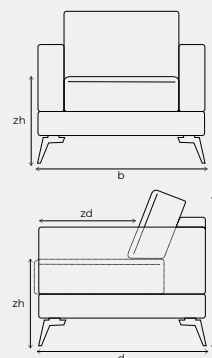

VERFIJN EN MAAK BONDI COMPLEET

Vorm	Onderdeel	Maten en armbreedte	Poten	Code
	Longchair 90 XL arm Baker links	h80 x b110 x d170	5	ChI (90)-Module XL L Baker
	Longchair 90 XL arm Baker rechts	h80 x b110 x d170	5	ChI (90)-Module XL R Baker
	Longchair 90 XL met armen Baker	h80 x b130 x d170	6	ChI (90)-Seater XL Baker
	Longchair 90 XL arm Memphis links	h80 x b114 x d170	5	ChI (90)-Module XL L Memphis
	Longchair 90 XL arm Memphis rechts	h80 x b114 x d170	5	ChI (90)-Module XL R Memphis
	Longchair 90 XL met armen Memphis	h80 x b138 x d170	6	ChI (90)-Seater XL Memphis
	Multicorner arm Carter links	h80 x b162 x d162 arm b7 cm / d133 cm	5	Corner-Module Multi L Carter
	Multicorner arm Carter rechts	h80 x b162 x d162 arm b7 cm / d133 cm	5	Corner-Module Multi R Carter
	Multicorner arm Baker links	h80 x b170 x d170 arm b20 cm / d133 cm	5	Corner-Module Multi L Baker
	Multicorner arm Baker rechts	h80 x b170 x d170 arm b20 cm / d133 cm	5	Corner-Module Multi R Baker
	Multicorner arm Memphis links	h80 x b172 x d172 arm b24 cm / d133 cm	5	Corner-Module Multi L Memphis
	Multicorner arm Memphis rechts	h80 x b172 x d172 arm b24 cm / d133 cm	5	Corner-Module Multi R Memphis
	Curved eindmodule links	h80 x b189 x d166 breedte eiland 101 cm	5	Curved End-Module L
	Curved eindmodule rechts	h80 x b189 x d166 breedte eiland 101 cm	5	Curved End-Module R

Bondi afmetingen

b breedte
h hoogte
d diepte
zh zithoogte 44 cm
zd zitdiepte 59 cm
(bij longchair 106 cm;
bij longchair XL 128cm;
bij hoekelement 90° 56 cm;
bij multicorner diepere
deel 89 cm)

Armhoogte: 60 cm
(Carter, Baker, Memphis)

Bij het samenstellen van de modellen; noteren van links naar rechts (voorstaand). Bij de aangegeven maten kunnen afwijkingen ontstaan (ca. 5 cm).

De poten zijn niet voorge monteerd i.v.m. voorkomen van transportschade.

Waar nodig worden er standaard extra kunststof steunpoten onder een element geplaatst.

Uitvoeringen in leder hebben een andere vlakverdeling en/of stiknaden dan de uitvoering in stof.

Bij dit model wordt een krokodillenbekstelsysteem gebruikt om de elementen te koppelen.

Sierkussens (zie model Foxton), hoofdsteun en back support kussens zijn los bij te bestellen.

Let op! De pictogrammen zijn voor verduidelijking en niet gelijk aan de werkelijke uitvoering.

Baenks© 03-2023