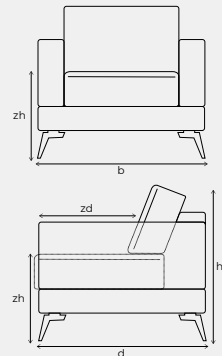

VERFIJN EN MAAK BONDI COMPLEET

Vorm	Onderdeel	Maten en armbreedte	Poten	Code
	1-Zits met eiland links	h80 x b140 x d101	4	End Part-Module L
	1-Zits met eiland rechts	h80 x b140 x d101	4	End Part-Module R
	Hoeelement (45°)	h80 x b90 x d101	3	Corner-Module (45)
	Hoeelement (90°)	h80 x b98 x d98	4	Corner-Module (90)
	Hoeelement (maxi)	h80 x b116 x d116 diepte zijkant 101 cm	4	Corner-Module (Maxi)
	Hocker 75x75	h44 x b75 x d75	4	Footstool 75x75
	Hocker 90x75	h44 x b90 x d75	4	Footstool 90x75
	Back support kussen rond	h14 x b61 x d14		Back support cushion round
	Hoofdsteun	h78 x b62 x d13		Neckrest no. 15

Bondi afmetingen

b breedte
h hoogte
d diepte
zh zithoogte 44 cm
zd zitdiepte 59 cm
(bij longchair 106 cm;
bij longchair XL 128cm;
bij hoeelement 90° 56 cm;
bij multicorner diepere
deel 89 cm)

Armhoogte: 60 cm
(Carter, Baker, Memphis)

Bij het samenstellen van de modellen; noteren van links naar rechts (voorstaand). Bij de aangegeven maten kunnen afwijkingen ontstaan (ca. 5 cm).

De poten zijn niet voorgeassembleerd i.v.m. voorkomen van transportschade.

Waar nodig worden er standaard extra kunststof steunpoten onder een element geplaatst.

Uitvoeringen in leder hebben een andere vlakverdeling en/of stiknaden dan de uitvoering in stof.

Bij dit model wordt een krokodillenbekstelsysteem gebruikt om de elementen te koppelen.

Sierkussens (zie model Foxton), hoofdsteun en back support kussen zijn los bij te bestellen.

Let op! De pictogrammen zijn voor verduidelijking en niet gelijk aan de werkelijke uitvoering.

Baenks© 03-2023