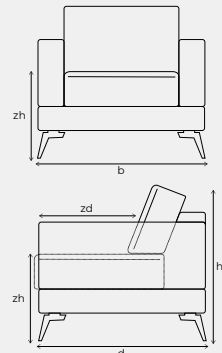

VERFIJN EN MAAK BONDI COMPLEET

Vorm	Onderdeel	Maten en armbreedte	Poten	Code
	Longchair 75 met armen Baker	h80 x b115 x d148 armbreedte 20 cm	6	ChI (75)-Seater Baker
	Longchair 75 arm Memphis links	h80 x b99 x d148 armbreedte 24 cm	5	ChI (75)-Module L Memphis
	Longchair 75 arm Memphis rechts	h80 x b99 x d148 armbreedte 24 cm	5	ChI (75)-Module R Memphis
	Longchair 75 met armen Memphis	h80 x b123 x d148 armbreedte 24 cm	6	ChI (75)-Seater Memphis
	Longchair 90 zonder armen	h80 x b90 x d148	4	ChI (90)-Module
	Longchair 90 arm Carter links	h80 x b97 x d148 armbreedte 7 cm	5	ChI (90)-Module L Carter
	Longchair 90 arm Carter rechts	h80 x b97 x d148 armbreedte 7 cm	5	ChI (90)-Module R Carter
	Longchair 90 met armen Carter	h80 x b104 x d148 armbreedte 7 cm	6	ChI (90)-Seater Carter
	Longchair 90 arm Baker links	h80 x b110 x d148 armbreedte 20 cm	5	ChI (90)-Module L Baker
	Longchair 90 arm Baker rechts	h80 x b110 x d148 armbreedte 20 cm	5	ChI (90)-Module R Baker
	Longchair 90 met armen Baker	h80 x b130 x d148 armbreedte 20 cm	6	ChI (90)-Seater Baker
	Longchair 90 arm Memphis links	h80 x b114 x d148 armbreedte 24 cm	5	ChI (90)-Module L Memphis
	Longchair 90 arm Memphis rechts	h80 x b114 x d148 armbreedte 24 cm	5	ChI (90)-Module R Memphis
	Longchair 90 met armen Memphis	h80 x b138 x d148 armbreedte 24 cm	6	ChI (90)-Seater Memphis

Bondi afmetingen

b breedte
h hoogte
d diepte
zh zithoogte 44 cm
zd zitdiepte 59 cm
(bij longchair 106 cm;
bij longchair XL 128cm;
bij hoekelement 90° 56 cm;
bij multicorner diepere
deel 89 cm)

Armhoogte: 60 cm
(Carter, Baker, Memphis)

Bij het samenstellen van de modellen; noteren van links naar rechts (voorstaand). Bij de aangegeven maten kunnen afwijkingen ontstaan (ca. 5 cm).

De poten zijn niet voorgemonteerd i.v.m. voorkomen van transportschade.

Waar nodig worden er standaard extra kunststof steunpoten onder een element geplaatst.

Uitvoeringen in leder hebben een andere vlakverdeling en/of stiknaden dan de uitvoering in stof.

Bij dit model wordt een krokodillenbekstelsysteem gebruikt om de elementen te koppelen.

Sierkussens (zie model Foxton), hoofdsteun en back support kussens zijn los bij te bestellen.

Let op! De pictogrammen zijn voor verduidelijking en niet gelijk aan de werkelijke uitvoering.

Baenks© 03-2023