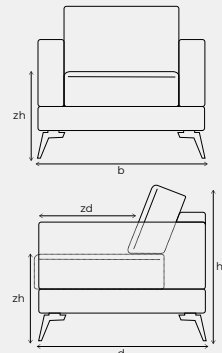

VERFIJN EN MAAK BONDI COMPLEET

Vorm	Onderdeel	Maten en armbreedte	Poten	Code
	Longchair 75 XL zonder armen	h80 x b75 x d170	4	Chl (75)-Module XL
	Longchair 75 XL arm Carter links	h80 x b82 x d170	5	Chl (75)-Module XL L Carter
	Longchair 75 XL arm Carter rechts	h80 x b82 x d170	5	Chl (75)-Module XL R Carter
	Longchair 75 XL met armen Carter	h80 x b89 x d170	6	Chl (75)-Seater XL Carter
	Longchair 75 XL arm Baker links	h80 x b95 x d170	5	Chl (75)-Module XL L Baker
	Longchair 75 XL arm Baker rechts	h80 x b95 x d170	5	Chl (75)-Module XL R Baker
	Longchair 75 XL met armen Baker	h80 x b115 x d170	6	Chl (75)-Seater XL Baker
	Longchair 75 XL arm Memphis links	h80 x b99 x d170	5	Chl (75)-Module XL L Memphis
	Longchair 75 XL arm Memphis rechts	h80 x b99 x d170	5	Chl (75)-Module XL R Memphis
	Longchair 75 XL met armen Memphis	h80 x b123 x d170	6	Chl (75)-Seater XL Memphis
	Longchair 90 XL zonder armen	h80 x b90 x d170	4	Chl (90)-Module XL
	Longchair 90 XL arm Carter links	h80 x b97 x d170	5	Chl (90)-Module XL L Carter
	Longchair 90 XL arm Carter rechts	h80 x b97 x d170	5	Chl (90)-Module XL R Carter
	Longchair 90 XL met armen Carter	h80 x b104 x d170	6	Chl (90)-Seater XL Carter

Bondi afmetingen

b breedte
h hoogte
d diepte
zh zithoogte 44 cm
zd zitdiepte 59 cm
(bij longchair 106 cm;
bij longchair XL 128cm;
bij hoekelement 90° 56 cm;
bij multicorner diepere
deel 89 cm)

Armhoogte: 60 cm
(Carter, Baker, Memphis)

Bij het samenstellen van de modellen; noteren van links naar rechts (voorstaand). Bij de aangegeven maten kunnen afwijkingen ontstaan (ca. 5 cm).

De poten zijn niet voorgemonteerd i.v.m. voorkomen van transportschade.

Waar nodig worden er standaard extra kunststof steunpoten onder een element geplaatst.

Uitvoeringen in leder hebben een andere vlakverdeling en/of stiknaden dan de uitvoering in stof.

Bij dit model wordt een krokodillenbeksysteem gebruikt om de elementen te koppelen.

Sierkussens (zie model Foxton), hoofdsteun en back support kussens zijn los bij te bestellen.

Let op! De pictogrammen zijn voor verduidelijking en niet gelijk aan de werkelijke uitvoering.

Baenks© 03-2023