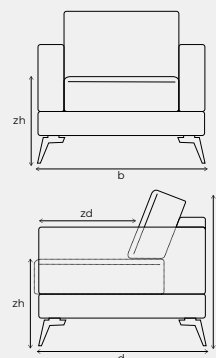

## VERFIJN EN MAAK YORKDALE COMPLEET

Vorm	Onderdeel	Maten	Poten	Code
	1,5-zits klein zonder armen standaard zitdiepte	h84 x b100 x d105	4	7160 ST1
	1,5-zits klein arm links standaard zitdiepte	h84 x b116 x d105	4	7427 ST1
	1,5-zits klein arm rechts standaard zitdiepte	h84 x b116 x d105	4	7428 ST1
	Loveseat klein standaard zitdiepte	h84 x b132 x d105	4	4578 ST1
	1,5-zits zonder armen standaard zitdiepte	h84 x b120 x d105	4	7150 ST1
	1,5-zits arm links standaard zitdiepte	h84 x b136 x d105	4	7151 ST1
	1,5-zits arm rechts standaard zitdiepte	h84 x b136 x d105	4	7153 ST1
	Loveseat standaard zitdiepte	h84 x b152 x d105	4	7388 ST1
	1,5-zits groot zonder armen standaard zitdiepte	h84 x b140 x d105	4	4940 ST1
	1,5-zits groot arm links standaard zitdiepte	h84 x b156 x d105	4	4941 ST1
	1,5-zits groot arm rechts standaard zitdiepte	h84 x b156 x d105	4	4943 ST1
	Loveseat groot standaard zitdiepte	h84 x b172 x d105	4	4942 ST1
	2-zits zonder armen standaard zitdiepte	h84 x b160 x d105	4	7400 ST1
	2-zits arm links standaard zitdiepte	h84 x b176 x d105	4	7401 ST1

### Yorkdale afmetingen

b breedte  
 h hoogte  
 d diepte  
 zh zithoogte 44 cm  
 zd zitdiepte 64 cm  
 (diepe zit 84 cm /  
 bij longchair 129 cm /  
 bij longchair lang 149 cm)  
 Armbreedte: 16 cm

Bij het samenstellen van de modellen; noteren van links naar rechts (voorstaand).