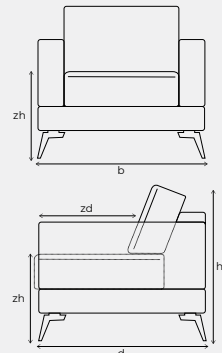

## VERFIJN EN MAAK YORKDALE COMPLEET

Vorm	Onderdeel	Maten	Poten	Code
	Afsluithocker rechts 80x125 diepe zitdiepte	h44 x b80 x d125	4	7748 ST2
	Longchair arm links	h84 x b116 x d170	4	7121
	Longchair arm rechts	h84 x b116 x d170	4	7123
	Longchair groot arm links	h84 x b136 x d170	4	7921
	Longchair groot arm rechts	h84 x b136 x d170	4	7923
	Longchair lang arm links	h84 x b116 x d190	4	6190
	Longchair lang arm rechts	h84 x b116 x d190	4	6191
	Longchair lang groot arm links	h84 x b136 x d190	4	6192
	Longchair lang groot arm rechts	h84 x b136 x d190	4	6193
	Combi-hoekelement 120x100	h84 x b120 x d100	4	5425
	Combi-hoekelement 100x120	h84 x b100 x d120	4	5435
	Hocker 80x80	h44 x b80 x d80	4	9000
	Hocker 100x100	h44 x b100 x d100	4	7820
	Hocker 90x120	h44 x b90 x d120	4	7853

### Yorkdale afmetingen

b breedte  
 h hoogte  
 d diepte  
 zh zithoogte 44 cm  
 zd zitdiepte 64 cm  
 (diepe zit 84 cm /  
 bij longchair 129 cm /  
 bij longchair lang 149 cm)  
 Arm breedte: 16 cm