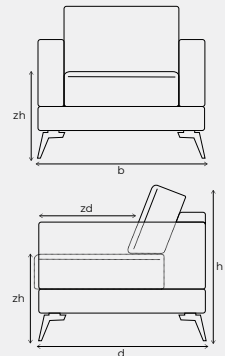

## VERFIJN EN MAAK YORKDALE COMPLEET

Vorm	Onderdeel	Maten	Poten	Code
	1,5-zits klein zonder armen diepe zitdiepte	h84 x b100 x d125	4	7160 ST2
	1,5-zits klein arm links diepe zitdiepte	h84 x b116 x d125	4	7427 ST2
	1,5-zits klein arm rechts diepe zitdiepte	h84 x b116 x d125	4	7428 ST2
	Loveseat klein diepe zitdiepte	h84 x b132 x d125	4	4578 ST2
	1,5-zits zonder armen diepe zitdiepte	h84 x b120 x d125	4	7150 ST2
	1,5-zits arm links diepe zitdiepte	h84 x b136 x d125	4	7151 ST2
	1,5-zits arm rechts diepe zitdiepte	h84 x b136 x d125	4	7153 ST2
	Loveseat diepe zitdiepte	h84 x b152 x d125	4	7388 ST2
	1,5-zits groot zonder armen diepe zitdiepte	h84 x b140 x d125	4	4940 ST2
	1,5-zits groot arm links diepe zitdiepte	h84 x b156 x d125	4	4941 ST2
	1,5-zits groot arm rechts diepe zitdiepte	h84 x b156 x d125	4	4943 ST2
	Loveseat groot diepe zitdiepte	h84 x b172 x d125	4	4942 ST2
	2-zits zonder armen diepe zitdiepte	h84 x b160 x d125	4	7400 ST2
	2-zits arm links diepe zitdiepte	h84 x b176 x d125	4	7401 ST2

### Yorkdale afmetingen

b breedte  
 h hoogte  
 d diepte  
 zh zithoogte 44 cm  
 zd zitdiepte 64 cm  
 (diepe zit 84 cm /  
 bij longchair 129 cm /  
 bij longchair lang 149 cm)  
 Armbreedte: 16 cm

Bij het samenstellen van de modellen; noteren van links naar rechts (voorstaand).