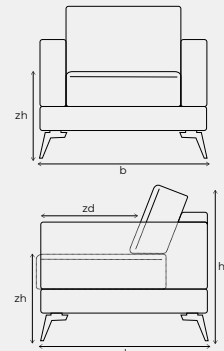

### Yorkdale afmetingen

b breedte  
 h hoogte  
 d diepte  
 zh zithoogte 44 cm  
 zd zitdiepte 64 cm  
 (diepe zit 84 cm /  
 bij longchair 129 cm /  
 bij longchair lang 149 cm)  
 Armbreedte: 16 cm

Bij het samenstellen van de modellen; noteren van links naar rechts (voorstaand).

## VERFIJN EN MAAK YORKDALE COMPLEET

Vorm	Onderdeel	Maten	Poten	Code
	2-zits arm rechts standaard zitdiepte	h84 x b176 x d105	4	7403 ST1
	2-zitsbank standaard zitdiepte	h84 x b192 x d105	4	7402 ST1
	Hoek met eiland links standaard zitdiepte	h84 x b223 x d105	4	7111 ST1
	Hoek met eiland rechts standaard zitdiepte	h84 x b223 x d105	4	7113 ST1
	Hoeelement standaard zitdiepte	h84 x b100 x d100	4	7120 ST1
	1,5-zits met eiland links standaard zitdiepte	h84 x b186 x d105	4	7331 ST1
	1,5-zits met eiland rechts standaard zitdiepte	h84 x b186 x d105	4	7333 ST1
	Afsluitelement rond links standaard zitdiepte	h84 x b195 x d146	4	5291 ST1
	Afsluitelement rond rechts standaard zitdiepte	h84 x b195 x d146	4	5293 ST1
	Tussenhocker 50x105 standaard zitdiepte	h44 x b50 x d105	4	7202 ST1
	Tussenhocker 80x105 standaard zitdiepte	h44 x b80 x d105	4	7735 ST1
	Afsluithocker links 50x105 standaard zitdiepte	h44 x b50 x d105	4	7204 ST1
	Afsluithocker rechts 50x105 standaard zitdiepte	h44 x b50 x d105	4	7207 ST1
	Afsluithocker links 80x105 standaard zitdiepte	h44 x b80 x d105	4	7742 ST1
	Afsluithocker rechts 80x105 standaard zitdiepte	h44 x b80 x d105	4	7748 ST1