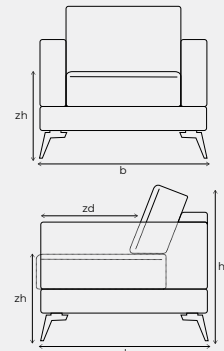

### Yorkdale afmetingen

b breedte  
 h hoogte  
 d diepte  
 zh zithoogte 44 cm  
 zd zitdiepte 64 cm  
 (diepe zit 84 cm /  
 bij longchair 129 cm /  
 bij longchair lang 149 cm)  
 Armbreedte: 16 cm

Bij het samenstellen van de modellen; noteren van links naar rechts (voorstaand).

## VERFIJN EN MAAK YORKDALE COMPLEET

Vorm	Onderdeel	Maten	Poten	Code
	2-zits arm rechts diepe zitdiepte	h84 x b176 x d125	4	7403 ST2
	2-zitsbank diepe zitdiepte	h84 x b192 x d125	4	7402 ST2
	Hoek met eiland links diepe zitdiepte	h84 x b223 x d125	4	7111 ST2
	Hoek met eiland rechts diepe zitdiepte	h84 x b223 x d125	4	7113 ST2
	Hoeelement diepe zitdiepte	h84 x b120 x d120	4	7120 ST2
	1,5-zits met eiland links diepe zitdiepte	h84 x b186 x d125	4	7331 ST2
	1,5-zits met eiland rechts diepe zitdiepte	h84 x b186 x d125	4	7333 ST2
	Afsluitelement rond groot links diepe zitdiepte	h84 x b205 x d166	4	4057 ST2
	Afsluitelement rond groot rechts diepe zitdiepte	h84 x b205 x d166	4	4058 ST2
	Tussenhocker 50x125 diepe zitdiepte	h44 x b50 x d125	4	7202 ST2
	Tussenhocker 80x125 diepe zitdiepte	h44 x b80 x d125	4	7735 ST2
	Afsluithocker links 50x125 diepe zitdiepte	h44 x b50 x d125	4	7204 ST2
	Afsluithocker rechts 50x125 diepe zitdiepte	h44 x b50 x d125	4	7207 ST2
	Afsluithocker links 80x125 diepe zitdiepte	h44 x b80 x d125	4	7742 ST2