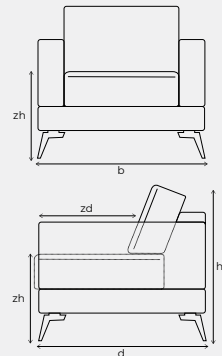

VERFIJN EN MAAK YORKDALE COMPLEET

Vorm	Onderdeel	Maten	Poten	Code
	Sierkussen 40x40	h40 x b40	-	7804
	Sierkussen 50x50	h50 x b50	-	7805
	Sierkussen 60x60	h60 x b60	-	7806
	Sierkussen 60x40	h40 x b60	-	9295
	Sierkussen met volant 75x75	h75 x b75	-	7546
	Sierkussen met volant 95x95	h95 x b95	-	7545

Yorkdale afmetingen

b breedte
h hoogte
d diepte
zh zithoogte 44 cm
zd zitdiepte 64 cm
(diepe zit 84 cm /
bij longchair 129 cm /
bij longchair lang 149 cm)
Armbreedte: 16 cm

Bij het samenstellen van de modellen; noteren van links naar rechts (voorstaand).

Bij de aangegeven maten kunnen afwijkingen ontstaan (ca. 5cm).

De poten zijn niet voorgeassembleerd i.v.m. voorkomen van transportschade.

Uitvoeringen in leder hebben een andere vlakverdeling/stiknaden dan de uitvoering in stof.

Bij dit model wordt een krokodillenbek-systeem gebruikt om de elementen te koppelen.

Alle elementen zijn doorgestoffeerd en kunnen daarom ook vrij in de ruimte geplaatst worden.

Model is mogelijk met 2 zitdieptes; een combinatie van zitdieptes in een hoekopstelling is mogelijk door toepassing van het combi-hoekelement.

Sier- en armkussens zijn los bij te bestellen.

Let op! De pictogrammen zijn voor verduidelijking en niet gelijk aan de werkelijke uitvoering.

Baenks© 09-2021