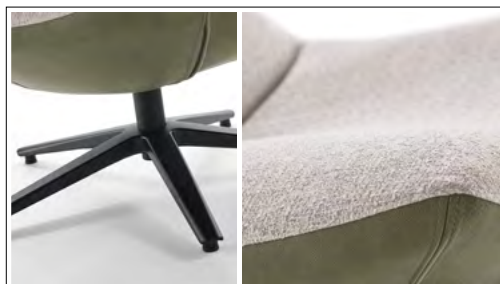

BAENKS
FASHIONABLE FURNITURE

HICKSON

Stoer, strak, maar vooral afgewerkt met stijlvolle details. Het unieke design van de oogstrelende fauteuil Hickson maakt het mogelijk om bijzonder te wonen. Het prachtige karakter van deze draaifauteuil biedt je een optimaal zitcomfort met een tijdloze vormgeving om heerlijk in te kunnen relaxen na een drukke dag. Model Hickson heeft een elegante uitstraling en is van een ongekende kwaliteit, precies wat je verwacht van een fauteuil van Baenks.

HICKSON; DIVERSITEIT IN MOGELIJKHEDEN

De fauteuil Hickson is een prachtexemplaar en zal een eyecatcher in je woonkamer zijn. Je kunt kiezen voor een vaste uitvoering op metalen sledeframe, of je kiest voor een draaipoot waardoor je er een draaifauteuil van maakt. Om extra comfortabel te loungen biedt dit model een voetenbank. Uiteraard kun je zelf je favoriete stof of leder uitkiezen waardoor je deze Hickson extra persoonlijk maakt. Je kunt zelfs kiezen voor een combinatie van leder en stof op dit model.

Elegante basis

Bij model Hickson kun je kiezen uit een strak vormgegeven sledeframe of een draaivoet. Het frame benadrukt de stoere lijnen en de draaivoet de elegantie van de fauteuil Hickson. Het metalen sledeframe is standaard in zwart en kan tegen meerprijs geleverd worden in RVS. Met de draaivoet maak je van model Hickson een comfortabele draaifauteuil zodat je deze in elke gewenste positie kunt plaatsen. Ideaal als je naar de TV wenst te kijken of juist in alle rust een mooi boek wilt lezen. De 5-teens draaivoet is mogelijk in zwart, chroom of tegen meerprijs in RVS. Ook kan tegen meerprijs gekozen worden voor een metalen schijfvoet in zwart, chroom of RVS. De zithoogte kan 2 cm hoger of lager besteld worden. Hiermee maak je fauteuil Hickson net een stukje persoonlijker.