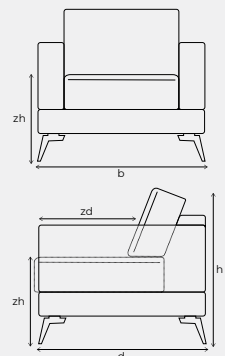

FAUTEUIL

VOETENBANK

VERFIJN EN MAAK HICKSON COMPLEET

Vorm	Onderdeel	Maten	Bijzonderheden	Code
	Fauteuil hoog	h96 x b83 x d87	Draaivoet of schijfvoet	Fauteuil hoog op draaivoet
	Fauteuil hoog	h96 x b83 x d87	Metalen sledepoot	Fauteuil hoog op sledepoot
	Voetenbank	h40 x b67 x d47	Draaivoet of schijfvoet	Voetenbank op draaivoet
	Voetenbank	h40 x b67 x d47	Metalen sledepoot	Voetenbank op sledepoot

Hickson afmetingen

b breedte
 h hoogte
 d diepte
 zh zithoogte 41 cm
 zd zitdiepte 51 cm

Bij de aangegeven maten kunnen afwijkingen ontstaan (ca. 3 cm).

De zithoogte kan naar wens 2 cm hoger of lager gekozen worden; hierdoor wordt ook de zithoogte en totale hoogte gewijzigd.