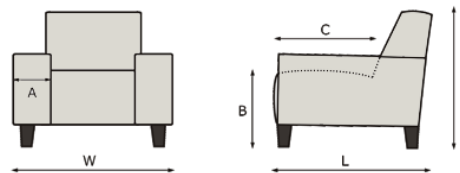

ROMP : Metalen frame
 ZIT : Nosagveren, HR-schuim/polyether
 RUG : Nosagveren, HR-schuim/polyether
 POTEN : Stoelen: zwart metalen poot met zwarte skatewielen; optioneel met poten zonder wiel (geen meerprijs)
 of zwart metalen sledevoet (meerprijs)
 Eetbanken: zwart metalen poten zonder wiel; optioneel met zwart metalen sledevoet (meerprijs)

	Stoel zonder armen
	Stoel met armen
	Stoel large zonder armen
	Stoel large met armen
	Eetbank ovaal 180cm
	Eetbank ovaal 210cm
	Eetbank ovaal 240cm
	Eetbank 180cm
	Eetbank 210cm
	Eetbank 240cm

	Eetbank recht 120cm
	Eetbank recht 150cm
	Eetbank recht 180cm
	Eetbank recht 210cm
	Eetbank recht 240cm

Let op!
 De pictogrammen zijn voor verduidelijking en niet exact gelijk aan de werkelijke uitvoering.
 Bij de aangegeven maten kunnen afwijkingen ontstaan (+/- 5 cm).
 Bij het samenstellen van de modellen, noteren van links naar rechts (voorstaand).

Advies maatvoering eetbank ovaal 1cm maatvoering tafel:

Eetbank ovaal 180 cm: Tafel 200 cm

Eetbank ovaal 180 cm: Tafel 220 cm

Eetbank ovaal 210 cm: Tafel 240 cm

Eetbank ovaal 240 cm: Tafel 260 cm

Let op!

De pictogrammen zijn voor verduidelijking en niet exact gelijk aan de werkelijke uitvoering. Bij de aangegeven maten kunnen afwijkingen ontstaan (+/- 5 cm). Bij het samenstellen van de modellen; noteren van links naar rechts (voorstaand).