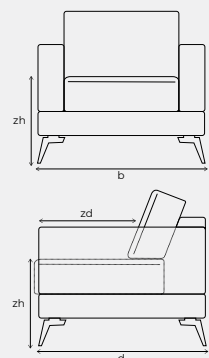

FAUTEUIL LAGE RUG

FAUTEUIL HOGE RUG

VERFIJN EN MAAK BAYVIEW COMPLEET

Vorm	Onderdeel	Maten	Poten	Code
	Fauteuil laag	h89 x b80 x d85	Draaivoet	Fauteuil laag
	Fauteuil hoog	h109 x b80 x d85	Draaivoet	Fauteuil hoog

Bayview afmetingen

b breedte
h hoogte
d diepte
zh zithoogte 45 cm
zd zitdiepte 49 cm

Bij de aangegeven maten kunnen afwijkingen ontstaan (ca. 3cm).

De standaard zithoogte is 45 cm. Het onderstel is optioneel hoger verkrijgbaar. De totale hoogte en zithoogte wordt hiermee 3 cm hoger.