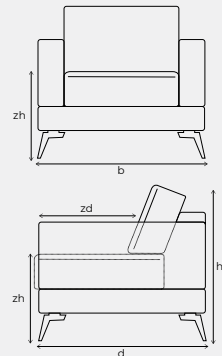

### Roseville afmetingen

b breedte  
 h hoogte  
 d diepte  
 zh zithoogte 45 cm  
 zd zitdiepte 57 cm  
 (bij longchair 108cm  
 bij longchair XL 128cm  
 en bij multicorner  
 103cm)

Armbreedte: 22cm

Bij het samenstellen van de modellen; noteren van links naar rechts (voorstaand). Bij de aangegeven maten kunnen afwijkingen ontstaan (ca. 5cm).

Bij dit model wordt een haaksysteem gebruikt om de elementen te koppelen.

Sierkussens zijn los bij te bestellen.

Let op! De pictogrammen zijn voor verduidelijking en niet gelijk aan de werkelijke uitvoering.