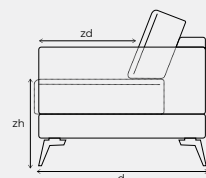

VERFIJN EN MAAK ROSEVILLE COMPLEET

Vorm	Onderdeel	Maten en armbreedte	Poten	Code
	Sierkussen 60x60	h60 x b60	-	C009 - deco cushion 60x60

Roseville afmetingen

b breedte
h hoogte
d diepte
zh zithoogte 45 cm
zd zitdiepte 57 cm
(bij longchair 108cm
bij longchair XL 128cm
en bij multicorner
103cm)

Armbreedte: 22cm

Bij het samenstellen van de modellen; noteren van links naar rechts (voorstaand). Bij de aangegeven maten kunnen afwijkingen ontstaan (ca. 5cm).

De poten zijn niet voorgeassembleerd i.v.m. voorkomen transportschade.

Waar nodig worden er standaard extra kunststof steunpoten onder een element geplaatst.

Uitvoeringen in stof en microleder hebben dezelfde vlakverdeling / stiknaden.

Bij dit model wordt een haaksysteem gebruikt om de elementen te koppelen.

Sierkussens zijn los bij te bestellen.

Let op! De pictogrammen zijn voor verduidelijking en niet gelijk aan de werkelijke uitvoering.

Baenks© 03-2022