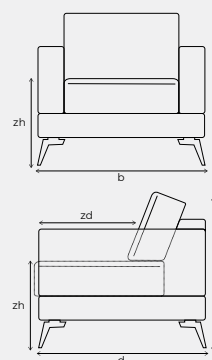

## VERFIJN EN MAAK ROSEVILLE COMPLEET

| Vorm  | Onderdeel             | Maten en armbreedte | Poten | Code                              |
|---|-----------------------|---------------------|-------|-----------------------------------|
|    | 1-zits zonder armen   | h87 x b75 x d92     | 0     | 75 - 1 seater without armrests    |
|    | 1-zits arm links      | h87 x b97 x d92     | 2     | Arm 75 - 1 seater<br>1 armrest    |
|    | 1-zits arm rechts     | h87 x b97 x d92     | 2     | 75 arm - 1 seater<br>1 armrest    |
|    | Fauteuil              | h87 x b119 x d92    | 4     | Arm 75 arm                        |
|    | 1,5-zits zonder armen | h87 x b90 x d92     | 0     | 90 - 1,5 seater without armrests  |
|    | 1,5-zits arm links    | h87 x b112 x d92    | 2     | Arm 90 - 1,5 seater<br>1 armrest  |
|  | 1,5-zits arm rechts   | h87 x b112 x d92    | 2     | 90 arm - 1,5 seater<br>1 armrest  |
|  | Loveseat              | h87 x b134 x d92    | 4     | Arm 90 arm - 1,5 seater           |
|  | 2,5-zits zonder armen | h87 x b150 x d92    | 0     | 150 - 2,5 seater without armrests |
|  | 2,5-zits arm links    | h87 x b172 x d92    | 2     | Arm 150 - 2,5 seater<br>1 armrest |
|  | 2,5-zits arm rechts   | h87 x b172 x d92    | 2     | 150 arm - 2,5 seater<br>1 armrest |
|  | 2,5-zitsbank          | h87 x b194 x d92    | 4     | Arm 150 arm - 2,5 seater          |
|  | 3-zits zonder armen   | h87 x b180 x d92    | 0     | 180 - 3 seater without armrests   |
|  | 3-zits arm links      | h87 x b202 x d92    | 2     | Arm 180 - 3 seater<br>1 armrest   |

### Roseville afmetingen

b breedte  
 h hoogte  
 d diepte  
 zh zithoogte 45 cm  
 zd zitdiepte 57 cm  
 (bij longchair 108cm  
 bij longchair XL 128cm  
 en bij multicorner  
 103cm)

Armbreedte: 22cm

Bij het samenstellen van de modellen; noteren van links naar rechts (voorstaand). Bij de aangegeven maten kunnen afwijkingen ontstaan (ca. 5cm).