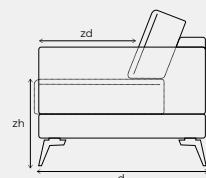

DRAAIFAUTEUIL

VERFIJN EN MAAK THAMES COMPLEET

Vorm	Onderdeel	Maten	Bijzonderheden	Poten	Code
	Draaifauteuil	h104 x b81 x d78	afmetingen obv. EB-voet	1	Chair
	Voetenbank	h41 x b53 x d41		1	Footstool

Thames afmetingen

b breedte
h hoogte
d diepte
zh zithoogte 50 cm*
zd zitdiepte 55 cm*

*obv EB-voet

Bij de aangegeven maten kunnen afwijkingen ontstaan (ca. 3 cm).

De poten zijn niet voorge-monteerd i.v.m. voorkomen van transportschade.