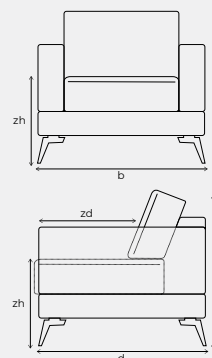

## VERFIJN EN MAAK SHERWAY COMPLEET

Vorm	Onderdeel	Maten	Bijzonderheden	Poten	Code
	Draaifauteuil	h92 x b82 x d80	Afmetingen obv. OS-voet	1	Chair
	Voetenbank	h44 x b53 x d40		1	Footstool

### Sherway afmetingen

b breedte  
 h hoogte  
 d diepte  
 zh zithoogte 49 cm\*  
 zd zitdiepte 52 cm\*

\*obv OS-voet

Bij de aangegeven maten kunnen afwijkingen ontstaan (ca. 3 cm).

De poten zijn niet voorge-monteerd i.v.m. voorkomen van transportschade.