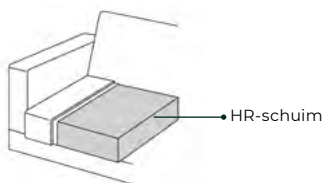

MAAK HET DESIGN COMPLEET

Ultiem zitcomfort & passie voor kwaliteit

Baenks stelt zichzelf ten doel een ultiem zitcomfort te leveren. Elk zitmeubel wordt daarom gemaakt uit een selectie van de meest hoogwaardige en duurzame materialen. Baenks combineert bij de Sherway de traditionele waarden van het vakmanschap en een exclusieve stijl met de nieuwste en beste productietechnieken.

Perfect zitcomfort

De designfauteuil Sherway heeft niet alleen een schitterende uitstraling, ook het zitcomfort laat niets te wensen over. Sherway is voorzien van een metalen frame met nosag-veren in de zitting, ook wel zigzag veren genoemd. De voornaamste eigenschap van nosag-vering is dat deze een comfortabele zit garandeert. De Sherway draaifauteuil is zowel in de zit- als rugleuning uitgevoerd met een HR-schuim vulling, dit staat ook wel beter bekend als koudschuim. Deze combinatie van hoogwaardige materialen zorgt ervoor dat de Sherway zich kan meten met de beste merken.

Luxe functies

Om lange avonden heerlijk in door te brengen, is de Sherway standaard voorzien van een draaifunctie. Daarmee kan de fauteuil Sherway in de gewenste positie in de kamer gedraaid worden, zodat je kunt kiezen om ontspannen naar de TV te kijken of in alle rust een mooi boek te lezen.