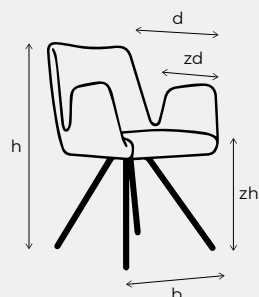

BAENKS
FASHIONABLE FURNITURE

SKYGARDEN

Rank, stijlvol met als opvallend detail de vrije ruimte tussen de rug- en armleniging, waarmee het design geheel tot zijn recht komt. Het fantastische ontwerp van model Skygarden biedt een optimaal zitcomfort met een eigentijdse vormgeving. Met de keuze uit verschillende onderstellen, de mooiste stof- en ledersoorten of een combinatie hiervan, zijn de mogelijkheden oneindig groot.

VERFIJN EN MAAK SKYGARDEN COMPLEET

Vorm	Onderdeel	Maten	Frame	Code
	Armstoel	h89 x b60 x d59	Star zwart metaal gecoat vast	Armstoel starpoot vast
	Armstoel	h89 x b60 x d59	Star zwart metaal gecoat + 180° autoreturn systeem	Armstoel starpoot draai metaal
	Armstoel	h89 x b60 x d59	Spider zwart metaal gecoat +360° autoreturn systeem	Armstoel spiderpoot draai metaal
	Armstoel	h89 x b60 x d59	Salto zwart metaal gecoat + 180° autoreturn systeem	Armstoel saltopoot draai metaal
	Armstoel	h89 x b60 x d59	Spark in zwart metaal gecoat met 360° autoreturn systeem	Armstoel sparkpoot draai metaal

Skygarden afmetingen

Armstoel

b breedte
 h hoogte
 d diepte
 zh zithoogte 49 cm
 zd zitdiepte 43 cm

armhoogte: 69 cm

Bij de aangegeven maten kunnen afwijkingen ontstaan (ca. 3 cm).

Uitvoeringen in stof, microleder en leder hebben dezelfde vlakverdeling / stiknaden.