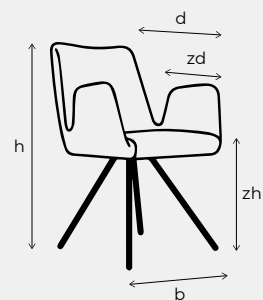

VERFIJN EN MAAK ROCKINGHAM COMPLEET

Vorm	Onderdeel	Maten	Frame	Code
	Armstoel	h89 x b60 x d59	zwart metaal gecoat star vast	Armstoel starpoot vast
	Armstoel	h89 x b60 x d59	zwart metaal gecoat star met memory retoursysteem	Armstoel starpoot draai metaal
	Armstoel	h89 x b60 x d59	zwart metaal gecoat spider met memory retoursysteem	Armstoel spiderpoot draai metaal
	Armstoel	h89 x b60 x d59	zwart metaal gecoat salto met memory retoursysteem	Armstoel saltopoot draai metaal

Rockingham afmetingen

Armstoel

b breedte
 h hoogte
 d diepte
 zh zithoogte 49 cm
 zd zitdiepte 43 cm

armhoogte: 69 cm

Bij de aangegeven maten kunnen afwijkingen ontstaan (ca. 3 cm).

Uitvoeringen in stof, microleder en leder hebben dezelfde vlakverdeling / stiknaden.