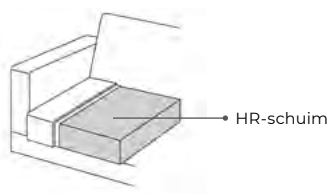

MAAK HET DESIGN COMPLEET

Ultiem zitcomfort & passie voor kwaliteit

Baenks stelt zichzelf ten doel een ultiem zitcomfort te leveren. Elk meubel wordt daarom gemaakt uit een selectie van de meest hoogwaardige en duurzame materialen. Baenks combineert bij Rockingham de traditionele waarden van het vakmanschap en een exclusieve stijl met de nieuwste en beste produktietechnieken.

Perfect zitcomfort

Sierlijke lijnen gecombineerd met een ultiem zitcomfort. Model Rockingham is standaard uitgevoerd met een HR-schuim in het zitgedeelte. De rugleuning is gevuld met hoogwaardig polyether-schuim, waardoor je jarenlang plezier zult hebben van de armstoel Rockingham.