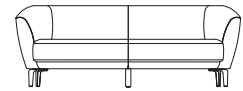

PRODUCTINFORMATIE

WWW.XOOON.COM

BETAALBAAR DESIGN

KIJK ACHTEROP VOOR ALLE MOGELIJKHEDEN, MATEN EN OPTIES

KIJK OP
XOOON.COM
VOOR ALLE
INFORMATIE EN
INSPIRATIE!

“ B R O O K S ”

- Kies je bekleding in stof • Keuze uit 3 soorten zitcomfort: Supreme Foam (standaard), pocketvering (meerprijs) of pocketvering + Memory Foam (meerprijs) • 2 pothoogtes

OPSTELLING ▶

2-ZITS

2,5-ZITS

3-ZITS

b x d x h ▶

174 x 92 x 77 cm

194 x 92 x 77 cm

214 x 92 x 77 cm