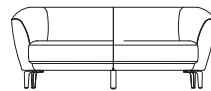

PRODUCTINFORMATIE

WWW.XOOON.COM

BETAALBAAR DESIGN

KIJK ACHTEROP VOOR ALLE MOGELIJKHEDEN, MATEN EN OPTIES

KIJK OP
XOOON.COM
VOOR ALLE
INFORMATIE EN
INSPIRATIE!

“ B R O O K S ”

- Kies je bekleding in stof • Keuze uit 3 soorten zitcomfort: Supreme Foam (standaard), pocketvering (meerprijs) of pocketvering + Memory Foam (meerprijs) • 2 pothoogtes

OPSTELLING ▶

2-ZITS

2,5-ZITS

3-ZITS

b x d x h ▶

174 x 92 x 77 cm

194 x 92 x 77 cm

214 x 92 x 77 cm