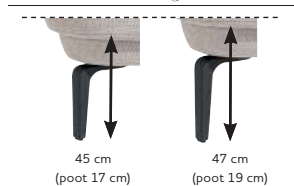

b x d x h ▶

108 x 157 x 77 cm

190 x 114 x 77 cm

169 x 112 x 77 cm

169 x 112 x 77 cm

63 x 90 x 45 cm

artikelnummer

49510 / 49511

49512 / 49513

49514

49515

49516

▶ pocket / pocket+ memory

*door de grote oppervlakte is het onvermijdelijk dat er plooivorming ontstaat.
*afmeting gemeten bij pothoogte 17 cm.

opties

zithoogte