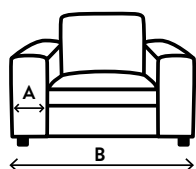

**H** Hoogte  
**B** Breedte  
**D** Diepte  
**A** Armbreedte  
**ZH** Zithoogte  
**ZD** Zitdiepte

	<b>Fauteuil</b> H=86 / B=102 / D=88 A=21 / ZH=49 / ZD=53 Aantal poten: 4 1alr		<b>Loveseat</b> H=86 / B=117 / D=88 A=21 / ZH=49 / ZD=53 Aantal poten: 4 1,5alr
	<b>2 zitsbank</b> H=86 / B=162 / D=88 A=21 / ZH=49 / ZD=53 Aantal poten: 4 2alr		<b>2,5 zitsbank</b> H=86 / B=192 / D=88 A=21 / ZH=49 / ZD=53 Aantal poten: 4 2,5alr
	<b>3 zitsbank (3x60)</b> H=86 / B=222 / D=88 A=21 / ZH=49 / ZD=53 Aantal poten: 4 3alr		<b>3 zitsbank (2x90)</b> H=86 / B=222 / D=88 A=21 / ZH=49 / ZD=53 Aantal poten: 4 3alr
	<b>hocker 60 x 60</b> H=49 / B=60 / D=60 ZH=49 / ZD=60 Aantal poten: 4		<b>hocker 75 x 75</b> H=49 / B=75 / D=75 ZH=49 / ZD=75 Aantal poten: 4
	<b>hocker 90 x 90</b> H=49 / B=90 / D=90 ZH=49 / ZD=90 Aantal poten: 4		