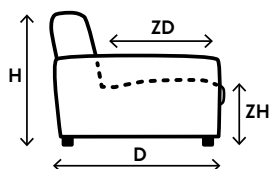

**H** Hoogte  
**B** Breedte  
**D** Diepte  
**A** Armbreedte  
**ZH** Zithoogte  
**ZD** Zitdiepte

	<b>Fauteuil</b> H=86 / B=102 / D=88 A=21 / ZH=49 / ZD=53 Aantal poten: 4 1alr		<b>Loveseat</b> H=86 / B=117 / D=88 A=21 / ZH=49 / ZD=53 Aantal poten: 4 1,5alr
	<b>2 zitsbank</b> H=86 / B=162 / D=88 A=21 / ZH=49 / ZD=53 Aantal poten: 4 2alr		<b>2,5 zitsbank</b> H=86 / B=192 / D=88 A=21 / ZH=49 / ZD=53 Aantal poten: 4 2,5alr
	<b>3 zitsbank (3x60)</b> H=86 / B=222 / D=88 A=21 / ZH=49 / ZD=53 Aantal poten: 4 3alr		<b>3 zitsbank (2x90)</b> H=86 / B=222 / D=88 A=21 / ZH=49 / ZD=53 Aantal poten: 4 3alr
	<b>hocker 60 x 60</b> H=49 / B=60 / D=60 ZH=49 / ZD=60 Aantal poten: 4		<b>hocker 75 x 75</b> H=49 / B=75 / D=75 ZH=49 / ZD=75 Aantal poten: 4
	<b>hocker 90 x 90</b> H=49 / B=90 / D=90 ZH=49 / ZD=90 Aantal poten: 4		