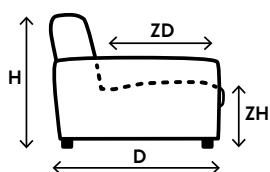

H Hoogte
B Breedte
D Diepte
A Armbreedte
ZH Zithoogte
ZD Zitdiepte