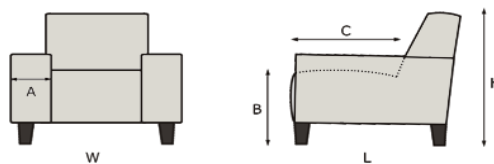

RUG : Extra zacht HR-schuim 23 kg/m³, mix van synthetische vezels.

POTEN : Zwarte metalen poten (389).

	ARM 75 ARM
	Fauteuil
	H=87 / W=119 / L=92 A=22 / B=45 / C=57
	75 ARM
	1 zits arm rechts
	H=87 / W=97 / L=92 A=22 / B=45 / C=57
	ARM 90 ARM
	Loveseat
	H=87 / W=134 / L=92 A=22 / B=45 / C=57
	90 ARM
	1,5 zits arm rechts
	H=87 / W=112 / L=92 A=22 / B=45 / C=57
	ARM 150 ARM
	2,5 zitsbank
	H=87 / W=194 / L=92 A=22 / B=45 / C=57
	150 ARM
	2,5 zits arm rechts
	H=87 / W=172 / L=92 A=22 / B=45 / C=57
	ARM 180 ARM
	3 zitsbank
	H=87 / W=224 / L=92 A=22 / B=45 / C=57
	180 ARM
	3 zits arm rechts
	H=87 / W=202 / L=92 A=22 / B=45 / C=57

	ARM 75
	1 zits arm links
	H=87 / W=97 / L=92 A=22 / B=45 / C=57
	75 - 1 SEATER WITHOUT ARMREST
	1 zits zonder armen
	H=87 / W=75 / L=92 B=45 / C=57
	ARM 90
	1,5 zits arm links
	H=87 / W=112 / L=92 A=22 / B=45 / C=57
	90 - 1,5 SEATER WITHOUT ARMREST
	1,5 zits zonder armen
	H=87 / W=90 / L=92 B=45 / C=57
	ARM 150
	2,5 zits arm links
	H=87 / W=172 / L=92 A=22 / B=45 / C=57
	150 - 2,5 SEATER WITHOUT ARMREST
	2,5 zits zonder armen
	H=87 / W=150 / L=92 B=45 / C=57
	ARM 180
	3 zits arm links
	H=87 / W=202 / L=92 A=22 / B=45 / C=57
	180 - 3 SEATER WITHOUT ARMREST
	3 zits zonder armen
	H=87 / W=180 / L=92 B=45 / C=57

Let op!
De pictogrammen zijn voor verduidelijking en niet exact gelijk aan de werkelijke uitvoering.
Bij de aangegeven maten kunnen afwijkingen ontstaan (+/- 5 cm).
Bij het samenstellen van de modellen; noteren van links naar rechts (voorstaand).