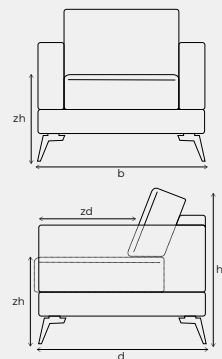

HOEKBANK

BANK

VERFIJN EN MAAK WESTMOUNT COMPLEET

Vorm	Onderdeel	Maten	Poten	Code
	2-zits arm links	h88 x b150 x d92	4	2-zits AL
	2-zits arm rechts	h88 x b150 x d92	4	2-zits AR
	2-zitsbank	h88 x b175 x d92	4	2-zits
	3-zits arm links	h88 x b185 x d92	4	3-zits AL
	3-zits arm rechts	h88 x b185 x d92	4	3-zits AR
	3-zitsbank	h88 x b210 x d92	4	3-zits
	4-zits arm links	h88 x b205 x d92	4	4-zits AL
	4-zits arm rechts	h88 x b205 x d92	4	4-zits AR
	4-zitsbank	h88 x b230 x d92	4	4-zits

Westmount afmetingen

b breedte
 h hoogte
 d diepte
 zh zithoogte 45 cm
 zd zitdiepte 55 cm

Armbreedte 25 cm

Bij het samenstellen van de modellen; noteren van links naar rechts (voorstaand). Bij de aangegeven maten kunnen afwijkingen ontstaan (ca. 5 cm).

Armkussens zijn los bij te bestellen.

Let op! De pictogrammen zijn voor verduidelijking en niet gelijk aan de werkelijke uitvoering.

Baenks© 03-2022

VERFIJN EN MAAK WESTMOUNT COMPLEET

Vorm	Onderdeel	Maten	Poten	Code
	Hoek met 1-zits + eiland links	h88 x b220 x d92	4	Hoek Otto links
	Hoek met 1-zits + eiland rechts	h88 x b220 x d92	4	Hoek Otto rechts
	Longchair XL arm links	h88 x b120 x d148	4	Sofa XL links
	Longchair XL arm rechts	h88 x b120 x d148	4	Sofa XL rechts
	Hoeelement	h88 x b92 x d92	4	Zithoek
	Armkussen 50x50 zonder band	h50 x b50	-	Armkussen 50x50 ZB
	Armkussen 50x50 met band	h50 x b50	-	Armkussen 50x50 MB