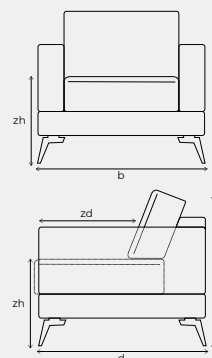

Westmount afmetingen

b breedte
 h hoogte
 d diepte
 zh zithoogte 45 cm
 zd zitdiepte 55 cm

Armbreedte 25 cm

Bij het samenstellen van de modellen; noteren van links naar rechts (voorstaand). Bij de aangegeven maten kunnen afwijkingen ontstaan (ca. 5 cm).

Armkussens zijn los bij te bestellen.

Let op! De pictogrammen zijn voor verduidelijking en niet gelijk aan de werkelijke uitvoering.

Baenks© 03-2022

VERFIJN EN MAAK WESTMOUNT COMPLEET

Vorm	Onderdeel	Maten	Poten	Code
	Hoek met 1-zits + eiland links	h88 x b220 x d92	4	Hoek Otto links
	Hoek met 1-zits + eiland rechts	h88 x b220 x d92	4	Hoek Otto rechts
	Longchair XL arm links	h88 x b120 x d148	4	Sofa XL links
	Longchair XL arm rechts	h88 x b120 x d148	4	Sofa XL rechts
	Hoeelement	h88 x b92 x d92	4	Zithoek
	Armkussen 50x50 zonder band	h50 x b50	-	Armkussen 50x50 ZB
	Armkussen 50x50 met band	h50 x b50	-	Armkussen 50x50 MB