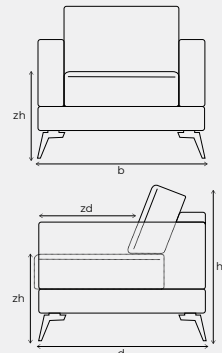

Baenks© 06-2022

VERFIJN EN MAAK SPRINGFIELD COMPLEET

Vorm	Onderdeel	Maten	Poten	Code
	Longchair 80 arm rechts	h75 x b104 x d152	4	Ligelement 80 1 arm rechts
	Longchair 90 arm links	h75 x b114 x d152	4	Ligelement 90 1 arm links
	Longchair 90 arm rechts	h75 x b114 x d152	4	Ligelement 90 1 arm rechts
	Longchair 100 arm links	h75 x b124 x d152	4	Ligelement 100 1 arm links
	Longchair 100 arm rechts	h75 x b124 x d152	4	Ligelement 100 1 arm rechts
	Hoek met 1-zits links	h75 x b180 x d90	4	Hoeksofa links
	Hoek met 1-zits rechts	h75 x b180 x d90	4	Hoeksofa rechts
	Hoek met eiland klein links	h75 x b210 x d90	4	Hoek otto links
	Hoek met eiland klein rechts	h75 x b210 x d90	4	Hoek otto rechts
	Hoek met eiland groot links	h75 x b240 x d90	4	Dormeuse links
	Hoek met eiland groot rechts	h75 x b240 x d90	4	Dormeuse rechts
	Hoeelement	h75 x b90 x d90	4	Zithoek
	Hocker 100x90	h43 x b100 x d90	4	Poef groot 100x90
	Hocker 70x90	h43 x b70 x d90	4	Poef smal 70x90

Springfield afmetingen

b breedte
 h hoogte
 d diepte
 zh zithoogte: 43cm
 zd zitdiepte: 57cm
 (bij fauteuil 53cm /
 bij longchair 119cm)
 Armbreedte: 15cm of
 24cm (bij fauteuil 9cm)

Voor alle afmetingen bij elementen met arm is uitgegaan van brede arm (behalve bij de fauteuil); wanneer smalle arm gekozen wordt, is een element met 1 arm 9 cm en een element met 2 armen 18 cm smaller.