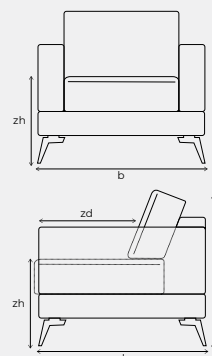

Springfield afmetingen

b breedte
 h hoogte
 d diepte
 zh zithoogte: 43cm
 zd zitdiepte: 57cm
 (bij fauteuil 53cm /
 bij longchair 119cm)
 Armbreedte: 15cm of
 24cm (bij fauteuil 9cm)

Voor alle afmetingen bij elementen met arm is uitgegaan van brede arm (behalve bij de fauteuil); wanneer smalle arm gekozen wordt, is een element met 1 arm 9 cm en een element met 2 armen 18 cm smaller.