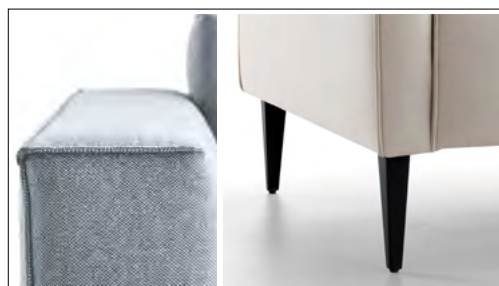

BAENKS
FASHIONABLE FURNITURE

SPRINGFIELD

In het ontwerpproces van Springfield is de nadruk gelegd op minimalistische lijnen en ranke details zoals de metalen poten en vliedernaad. Hierdoor is een stoere bank ontstaan die gekenmerkt wordt door een eigentijdse retro-look en een echte eyecatcher vormt binnen elke woonkamer. Naast stoere looks biedt Springfield je het ultieme Baenks zitcomfort.