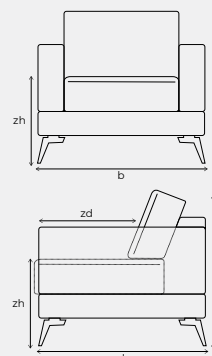

Bij dit model wordt een krokodillenbeksysteem gebruikt om de elementen te koppelen.

Sierkussens, armkussens en lendekussens zijn los bij te bestellen.

Let op! De pictogrammen zijn voor verduidelijking en niet gelijk aan de werkelijke uitvoering.

Baenks© 06-2022

VERFIJN EN MAAK SPRINGFIELD COMPLEET

Vorm	Onderdeel	Maten	Poten	Code
	2,5-zits arm links	h75 x b184 x d90	4	2,5-zits AL
	2,5-zits arm rechts	h75 x b184 x d90	4	2,5-zits AR
	2,5-zitsbank	h75 x b208 x d90	4	2,5-zits
	2,75-zits zonder armen	h75 x b180 x d90	4	2,75-zits zonder armen
	2,75-zits arm links	h75 x b204 x d90	4	2,75-zits AL
	2,75-zits arm rechts	h75 x b204 x d90	4	2,75-zits AR
	2,75-zitsbank	h75 x b228 x d90	4	2,75-zits
	3-zits zonder armen	h75 x b200 x d90	4	3-zits zonder armen
	3-zits arm links	h75 x b224 x d90	4	3-zits AL
	3-zits arm rechts	h75 x b224 x d90	4	3-zits AR
	3-zitsbank	h75 x b248 x d90	4	3-zits
	3,5-zits zonder armen	h75 x b220 x d90	4	3,5-zits zonder armen
	3,5-zits arm links	h75 x b244 x d90	4	3,5-zits AL
	3,5-zits arm rechts	h75 x b244 x d90	4	3,5-zits AR

Springfield afmetingen

b breedte
 h hoogte
 d diepte
 zh zithoogte: 43cm
 zd zitdiepte: 57cm
 (bij fauteuil 53cm /
 bij longchair 119cm)
 Armbreedte: 15cm of
 24cm (bij fauteuil 9cm)

Voor alle afmetingen bij elementen met arm is uitgegaan van brede arm (behalve bij de fauteuil); wanneer smalle arm gekozen wordt, is een element met 1 arm 9 cm en een element met 2 armen 18 cm smaller.