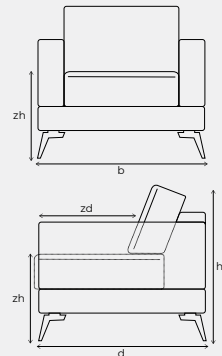

Bij dit model wordt een krokodillenbeksysteem gebruikt om de elementen te koppelen.

Sierkussens, armkussens en lendekussens zijn los bij te bestellen.

Let op! De pictogrammen zijn voor verduidelijking en niet gelijk aan de werkelijke uitvoering.

Baenks© 06-2022

VERFIJN EN MAAK SPRINGFIELD COMPLEET

Vorm	Onderdeel	Maten	Poten	Code
	3,5-zitsbank	h75 x b268 x d90	4	3,5-zits
	4-zits zonder armen	h75 x b240 x d90	4	4-zits zonder armen
	4-zits arm links	h75 x b264 x d90	4	4-zits AL
	4-zits arm rechts	h75 x b264 x d90	4	4-zits AR
	4-zitsbank	h75 x b288 x d90	4	4-zits
	1-zits met eiland 80 links	h75 x b140 x d90	4	Ottomane 80 links
	1-zits met eiland 80 rechts	h75 x b140 x d90	4	Ottomane 80 rechts
	1-zits met eiland 80 XL links	h75 x b180 x d90	4	Ottomane 80 XL links
	1-zits met eiland 80 XL rechts	h75 x b180 x d90	4	Ottomane 80 XL rechts
	1-zits met eiland 100 links	h75 x b160 x d90	4	Ottomane 100 links
	1-zits met eiland 100 rechts	h75 x b160 x d90	4	Ottomane 100 rechts
	1-zits met eiland 100 XL links	h75 x b200 x d90	4	Ottomane 100 XL links
	1-zits met eiland 100 XL rechts	h75 x b200 x d90	4	Ottomane 100 XL rechts
	Longchair 80 arm links	h75 x b104 x d152	4	Ligelement 80 1 arm links

Springfield afmetingen

b breedte
 h hoogte
 d diepte
 zh zithoogte: 43cm
 zd zitdiepte: 57cm
 (bij fauteuil 53cm /
 bij longchair 119cm)
 Armbreedte: 15cm of
 24cm (bij fauteuil 9cm)

Voor alle afmetingen bij elementen met arm is uitgegaan van brede arm (behalve bij de fauteuil); wanneer smalle arm gekozen wordt, is een element met 1 arm 9 cm en een element met 2 armen 18 cm smaller.