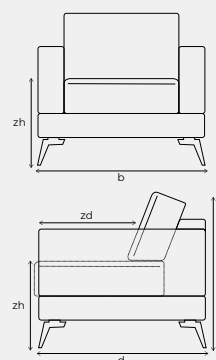

BANK

LOVESEAT

FAUTEUIL

HOEKBANK

VERFIJN EN MAAK SPRINGFIELD COMPLEET

Vorm	Onderdeel	Maten	Poten	Code
	Fauteuil	h75 x b79 x d80	4	Fauteuil
	1,5-zits 90 zonder armen	h75 x b90 x d90	4	Element 90 zonder armen
	1,5-zits 90 arm links	h75 x b114 x d90	4	Element 90 1 arm links
	1,5-zits 90 arm rechts	h75 x b114 x d90	4	Element 90 1 arm rechts
	Loveseat 90	h75 x b138 x d90	4	Element 90 LI+RE
	1,5-zits 100 zonder armen	h75 x b100 x d90	4	Element 100 zonder armen
	1,5-zits 100 arm links	h75 x b124 x d90	4	Element 100 1 arm links
	1,5-zits 100 arm rechts	h75 x b124 x d90	4	Element 100 1 arm rechts
	Loveseat 100	h75 x b148 x d90	4	Element 100 LI+RE
	2-zits zonder armen	h75 x b130 x d90	4	2-zits zonder armen
	2-zits arm links	h75 x b154 x d90	4	2-zits AL
	2-zits arm rechts	h75 x b154 x d90	4	2-zits AR
	2-zitsbank	h75 x b178 x d90	4	2-zits
	2,5-zits zonder armen	h75 x b160 x d90	4	2,5-zits zonder armen

Springfield afmetingen

b breedte
 h hoogte
 d diepte
 zh zithoogte: 43cm
 zd zitdiepte: 57cm
 (bij fauteuil 53cm /
 bij longchair 119cm)
 Armbreedte: 15cm of
 24cm (bij fauteuil 9cm)

Voor alle afmetingen bij elementen met arm is uitgegaan van brede arm (behalve bij de fauteuil); wanneer smalle arm gekozen wordt, is een element met 1 arm 9 cm en een element met 2 armen 18 cm smaller.