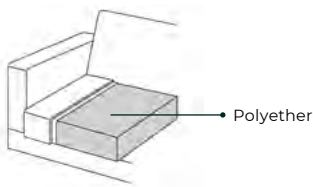

MAAK HET DESIGN COMPLEET

Ultiem zitcomfort & passie voor kwaliteit

Baenks stelt zichzelf ten doel een ultiem zitcomfort te leveren. Elk zitmeubel wordt daarom gemaakt uit een selectie van de meest hoogwaardige en duurzame materialen. Baenks combineert bij de Dadeland de traditionele waarden van het vakmanschap en een exclusieve stijl met de nieuwste en beste produktietechnieken.

Perfect zitcomfort

De designbank Dadeland heeft niet alleen een schitterende uitstraling, ook het zitcomfort laat niets te wensen over! Dit model is standaard voorzien van elastische singelbanden in de zitting en rugleuning. De zit- en rugkussens zijn standaard uitgevoerd met een vulling van kwalitatief hoogwaardig polyether-schuim. Deze combinatie van hoogwaardige materialen zorgt ervoor dat Dadeland zich kan meten met de beste merken.