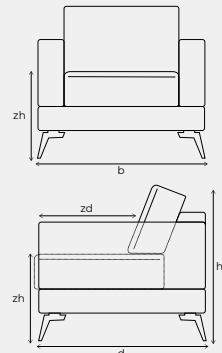

DADELAND; VEELZIJDIG IN ALLE OPZICHTEN

Oneindig veel mogelijkheden, dat biedt Dadeland. Je kunt jouw droombank volledig samenstellen door de keuze uit diverse elementen en uitvoeringen. Denk aan een mooie hoekbank met een longchair (deze is in 2 royale maten verkrijgbaar) of een comfortabele bank welke leverbaar is als 2-zitsbank, 2,5-zitsbank of 3-zitsbank.

HOEKBANK

VERFIJN EN MAAK DADELAND COMPLEET

Vorm	Onderdeel	Maten	Poten / slede	Code
	1-zits arm links	h77 x b102 x d102	4	120
	1-zits arm rechts	h77 x b102 x d102	4	110
	1,5-zits arm links	h77 x b112 x d102	4	124
	1,5-zits arm rechts	h77 x b112 x d102	4	114
	2-zitsbank	h77 x b184 x d102	4	200
	2,5-zits arm links	h77 x b172 x d102	4	252
	2,5-zits arm rechts	h77 x b172 x d102	4	251
	2,5-zitsbank	h77 x b204 x d102	4	240
	3-zits arm links	h77 x b192 x d102	4	320
	3-zits arm rechts	h77 x b192 x d102	4	310
	3-zitsbank	h77 x b224 x d102	4	300
	Longchair arm links	h77 x b102 x d162	4	420
	Longchair arm rechts	h77 x b102 x d162	4	410
	Longchair groot arm links	h77 x b112 x d162	4	602
	Longchair groot arm rechts	h77 x b112 x d162	4	601

Dadeland afmetingen

b breedte
 h hoogte
 d diepte
 zh zithoogte 44 cm
 zd zitdiepte 56 cm
 (bij longchair 116 cm)

Armbreedte: 32 cm

Bij het samenstellen van de modellen; noteren van links naar rechts (voorstaand). Bij de aangegeven maten kunnen afwijkingen ontstaan (ca. 5 cm).

Manueel verstelbare hoofdsteun is standaard, is deze omhoog vermeld dan is de totale hoogte van de rug 95 cm.

De poten zijn voormonteerbaar. Waar nodig worden er standaard extra kunststof steunpoten onder een element geplaatst.