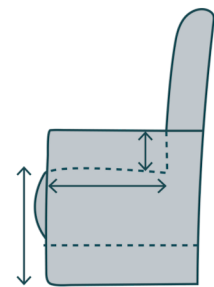

## Functies

handmatig  
verstelbaar

verstelbare  
hoofdsteun

## Extra maataanpassingen

- Zithoogte  
+ 3 cm / - 3 cm