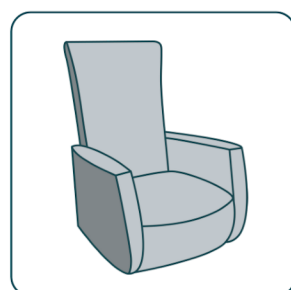

duo-stoffering
mogelijk