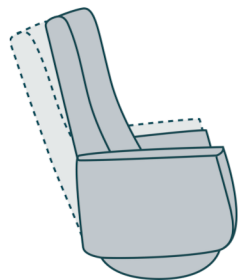

# Erola

draaifauteuil

## Functies

handmatig  
verstelbaar

verstelbare  
hoofdsteun

## Optie

terugdraai-  
mechanisme

- Handmatig verstelbare rug
- Verstelbare hoofdsteun
- Rug en zit voorzien van HR schuim
- Keuze uit 5 verschillende typen kruispoten, in 3 kleuren
- Aangepaste zithoogte mogelijk
- Optie terugdraaimechanisme
- Bijpassende hocker verkrijgbaar