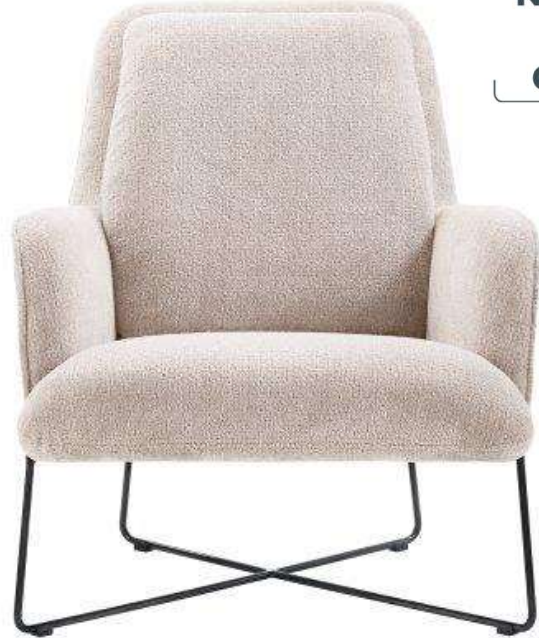

Olanto

modeloverzicht

VRAAG
NAAR DE
VELE
OPTIES

Poot mogelijkheden

metalen frame

Pootkleur mogelijkheden

black

brass gold

metalen poten
type 181

VERSIE 11-01-23 RPR

PERSOONLIJK
MAATWERK

INHOUSE
STOFCONCEPT

OPTIE
7 JAAR
GARANTIE

ONDERHOUDS-
MIDDELEN
VERKRIJGBAAR