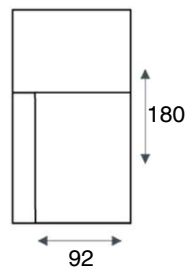

## modeloverzicht

**VRAAG  
NAAR DE  
VELE  
OPTIES**

**Fauteuil**  
1 zit

**1 zits arm L | R**  
1 zit l/r

**1 zits zonder armen**  
E60

**Hocker**  
Poef 90x90

**Hocker**  
Poef 75x75

**Hocker**  
Poef 60x60

**Hoek met eiland 90 L | R**  
HOT 90/r

**Hoek met eiland 75 L | R**  
HOT 75/r

**Longchair 90 arm L | R**  
CL 90/l/r

**Longchair 75 arm L | R**  
CL 75/l/r

**Hoekelement groot**  
Grote hoek

**1-zits met eiland 180 L | R**  
OT180/r