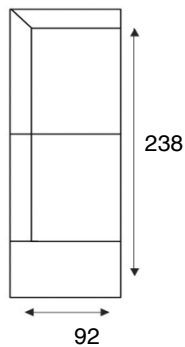

## modeloverzicht

**VRAAG  
NAAR DE  
VELE  
OPTIES**

**Fauteuil**  
1 zit

**1 zits arm L | R**  
1 zit l/r

**1 zits zonder armen**  
E60

**Hocker**  
Poef 90x90

**Hocker**  
Poef 75x75

**Hocker**  
Poef 60x60

**Hoek met eiland 90 L | R**  
HOT 90/r

**Hoek met eiland 75 L | R**  
HOT 75/r

**Longchair 90 arm L | R**  
CL 90/l/r

**Longchair 75 arm L | R**  
CL 75/l/r

**Hoekelement groot**  
Grote hoek

**1-zits met eiland 180 L | R**  
OT180/r