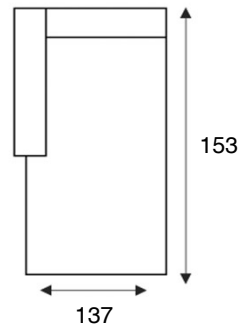

## modeloverzicht

**VRAAG  
NAAR DE  
VELE  
OPTIES**

**Fauteuil**  
1 zit

**1 zits arm L | R**  
1 zit l/r

**1 zits zonder armen**  
E60

**Hocker**  
Poef 90x90

**Hocker**  
Poef 75x75

**Hocker**  
Poef 60x60

**Hoek met eiland 90 L | R**  
HOT 90/r

**Hoek met eiland 75 L | R**  
HOT 75/r

**Longchair 90 arm L | R**  
CL 90/l/r

**Longchair 75 arm L | R**  
CL 75/l/r

**Hoekelement groot**  
Grote hoek

**1-zits met eiland 180 L | R**  
OT180/r