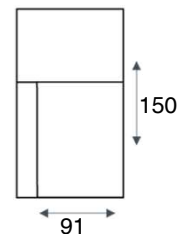

1-zits met eiland 150 L | R
OT150/r

PERSOONLIJK
MAATWERK