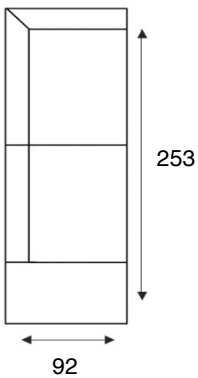

## modeloverzicht

**VRAAG  
NAAR DE  
VELE  
OPTIES**

**Fauteuil**  
1 zit

**1 zits arm L | R**  
1 zit l/r

**1 zits zonder armen**  
E60

**Hocker**  
Poef 90x90

**Hocker**  
Poef 75x75

**Hocker**  
Poef 60x60

**Hoek met eiland 90 L | R**  
HOT 90/r

**Hoek met eiland 75 L | R**  
HOT 75/r

**Longchair 90 arm L | R**  
CL 90/l/r

**Longchair 75 arm L | R**  
CL 75/l/r

**Hoekelement groot**  
Grote hoek

**1-zits met eiland 180 L | R**  
OT180/r