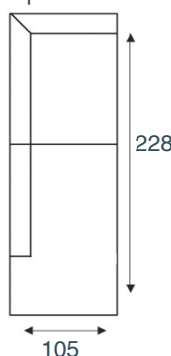

1,5-zits arm L|R
arm 90 / 90 arm

1,5-zits z/armen
90

fauteuil XL
arm 75 arm

1,25-zits arm L|R
arm 75 / 75 arm

1,25-zits z/armen
75

fauteuil
arm 60 arm

1-zits arm L|R
arm 60 / 60 arm

1-zits z/armen
60

hocker
footstool 69x45

hocker
footstool 90x69

hoekelement klein
corner

hoekelement groot
corner XL

hoek m.eiland L|R
left opencorner / opencorner right

hoek m.eiland groot L|R
left opencorner XL / opencorner XL right

longchair arm L|R
arm chaiselong / chaiselong arm

longchair XL arm L|R
arm chaiselong XL / chaiselong XL arm

longchair z/armen
chaiselong covered sides

1-zits m.eiland L|R
left openend / openend right

Elementen zijn niet op werkelijke schaal. Typfouten en/of wijzingen onder voorbehoud.