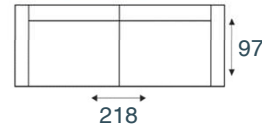

BRANTI

modeloverzicht

Bijpassende sierkussens verkrijgbaar.

3-zitsbank XL
arm 195 arm

3-zits XL arm L|R
arm 195 / 195 arm

3-zits XL z/armen
195

3-zitsbank
arm 180 arm

3-zits arm L|R
arm 180 / 180 arm

3-zits z/armen
180

2,5-zitsbank
arm 150 arm

2,5-zits arm L|R
arm 150 / 150 arm

2,5-zits z/armen
150

2-zitsbank
arm 120 arm

2-zits arm L | R
arm 120 / 120 arm

2-zits z/armen
120

loveseat
arm 90 arm

1,5-zits arm L|R
arm 90 / 90 arm

1,5-zits z/armen
90

fauteuil XL
arm 75 arm

1,25-zits arm L|R
arm 75 / 75 arm

1,25-zits z/armen
75

fauteuil
arm 60 arm

1-zits arm L|R
arm 60 / 60 arm

1-zits z/armen
60