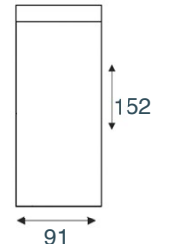

1,5-zits arm L|R
arm 90 / 90 arm

1,5-zits z/armen
90

fauteuil XL
arm 75 arm

1,25-zits arm L|R
arm 75 / 75 arm

1,25-zits z/armen
75

fauteuil
arm 60 arm

1-zits arm L|R
arm 60 / 60 arm

1-zits z/armen
60

hocker
footstool 69x45

hocker
footstool 90x69

hoekelement klein
corner

hoekelement groot
corner XL

hoek m.eiland L|R
left opencorner / opencorner right

hoek m.eiland groot L|R
left opencorner XL / opencorner XL right

longchair arm L|R
arm chaiselong / chaiselong arm

longchair XL arm L|R
arm chaiselong XL / chaiselong XL arm

longchair z/armen
chaiselong covered sides

1-zits m.eiland L|R
left openend / openend right

Elementen zijn niet op werkelijke schaal. Typfouten en/of wijzingen onder voorbehoud.