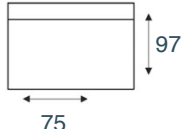

3-zits z/armen
180

2,5-zitsbank
arm 150 arm

2,5-zits arm L|R
arm 150 / 150 arm

2,5-zits z/armen
150

2-zitsbank
arm 120 arm

2-zits arm L | R
arm 120 / 120 arm

2-zits z/armen
120

loveseat
arm 90 arm

1,5-zits arm L|R
arm 90 / 90 arm

1,5-zits z/armen
90

fauteuil XL
arm 75 arm

1,25-zits arm L|R
arm 75 / 75 arm

1,25-zits z/armen
75

fauteuil
arm 60 arm

1-zits arm L|R
arm 60 / 60 arm

1-zits z/armen
60

hocker
footstool 69x45

hocker
footstool 90x69

hoekelement klein
corner

hoekelement groot
corner XL

hoek m.eiland L|R
left opencorner / opencorner right

hoek m.eiland groot L|R
left opencorner XL / opencorner XL right