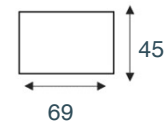

3-zits z/armen
180

2,5-zitsbank
arm 150 arm

2,5-zits arm L|R
arm 150 / 150 arm

2,5-zits z/armen
150

2-zitsbank
arm 120 arm

2-zits arm L | R
arm 120 / 120 arm

2-zits z/armen
120

loveseat
arm 90 arm

1,5-zits arm L|R
arm 90 / 90 arm

1,5-zits z/armen
90

fauteuil XL
arm 75 arm

1,25-zits arm L|R
arm 75 / 75 arm

1,25-zits z/armen
75

fauteuil
arm 60 arm

1-zits arm L|R
arm 60 / 60 arm

1-zits z/armen
60

hocker
footstool 69x45

hocker
footstool 90x69

hoekelement klein
corner

hoekelement groot
corner XL

hoek m.eiland L|R
left opencorner / opencorner right

hoek m.eiland groot L|R
left opencorner XL / opencorner XL right

longchair arm L|R
arm chaiselong / chaiselong arm

longchair XL arm L|R
arm chaiselong XL / chaiselong XL arm

longchair z/armen
chaiselong covered sides

1-zits m.eiland L|R
left openend / openend right

Elementen zijn niet op werkelijke schaal. Typfouten en/of wijzingen onder voorbehoud.