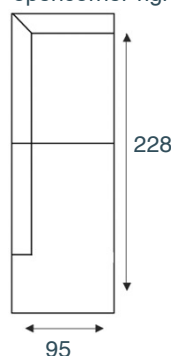

1,5-zits arm L|R
arm 90 / 90 arm

1,5-zits z/armen
90

fauteuil XL
arm 75 arm

1,25-zits arm L|R
arm 75 / 75 arm

1,25-zits z/armen
75

fauteuil
arm 60 arm

1-zits arm L|R
arm 60 / 60 arm

1-zits z/armen
60

hocker
footstool 69x45

hocker
footstool 90x69

hoekelement klein
corner

hoekelement groot
corner XL

hoek m.eiland L|R
left opencorner / opencorner right

hoek m.eiland groot L|R
left opencorner XL / opencorner XL right

longchair arm L|R
arm chaiselong / chaiselong arm

longchair XL arm L|R
arm chaiselong XL / chaiselong XL arm

longchair z/armen
chaiselong covered sides

1-zits m.eiland L|R
left openend / openend right

Elementen zijn niet op werkelijke schaal. Typfouten en/of wijzingen onder voorbehoud.