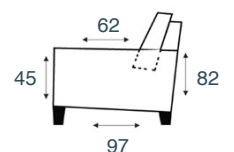

hocker
footstool 69x45

hocker
footstool 90x69

hoekelement klein
corner

hoekelement groot
corner XL

hoek m.eiland L|R
left opencorner / opencorner right

hoek m.eiland groot L|R
left opencorner XL / opencorner XL right

longchair arm L|R
arm chaiselong / chaiselong arm

longchair XL arm L|R
arm chaiselong XL / chaiselong XL arm

longchair z/armen
chaiselong covered sides

1-zits m.eiland L|R
left openend / openend right

Elementen zijn niet op werkelijke schaal. Typfouten en/of wijzingen onder voorbehoud.