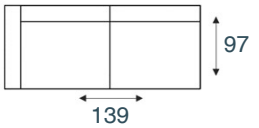

BRANTI

modeloverzicht

Bijpassende sierkussens verkrijgbaar.

3-zitsbank XL
arm 195 arm

3-zits XL arm L|R
arm 195 / 195 arm

3-zits XL z/armen
195

3-zitsbank
arm 180 arm

3-zits arm L|R
arm 180 / 180 arm

3-zits z/armen
180

2,5-zitsbank
arm 150 arm

2,5-zits arm L|R
arm 150 / 150 arm

2,5-zits z/armen
150

2-zitsbank
arm 120 arm

2-zits arm L | R
arm 120 / 120 arm

2-zits z/armen
120

loveseat
arm 90 arm

1,5-zits arm L|R
arm 90 / 90 arm

1,5-zits z/armen
90

fauteuil XL
arm 75 arm

1,25-zits arm L|R
arm 75 / 75 arm

1,25-zits z/armen
75

fauteuil
arm 60 arm

1-zits arm L|R
arm 60 / 60 arm

1-zits z/armen
60