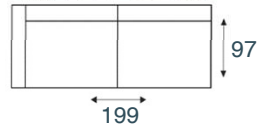

BRANTI

modeloverzicht

Bijpassende sierkussens verkrijgbaar.

3-zitsbank XL
arm 195 arm

3-zits XL arm L|R
arm 195 / 195 arm

3-zits XL z/armen
195

3-zitsbank
arm 180 arm

3-zits arm L|R
arm 180 / 180 arm

3-zits z/armen
180

2,5-zitsbank
arm 150 arm

2,5-zits arm L|R
arm 150 / 150 arm

2,5-zits z/armen
150

2-zitsbank
arm 120 arm

2-zits arm L | R
arm 120 / 120 arm

2-zits z/armen
120

loveseat
arm 90 arm

1,5-zits arm L|R
arm 90 / 90 arm

1,5-zits z/armen
90

fauteuil XL
arm 75 arm

1,25-zits arm L|R
arm 75 / 75 arm

1,25-zits z/armen
75

fauteuil
arm 60 arm

1-zits arm L|R
arm 60 / 60 arm

1-zits z/armen
60