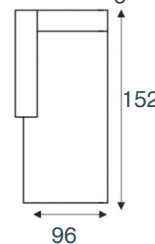

1,5-zits arm L|R
arm 90 / 90 arm

1,5-zits z/armen
90

fauteuil XL
arm 75 arm

1,25-zits arm L|R
arm 75 / 75 arm

1,25-zits z/armen
75

fauteuil
arm 60 arm

1-zits arm L|R
arm 60 / 60 arm

1-zits z/armen
60

hocker
footstool 69x45

hocker
footstool 90x69

hoekelement klein
corner

hoekelement groot
corner XL

hoek m.eiland L|R
left opencorner / opencorner right

hoek m.eiland groot L|R
left opencorner XL / opencorner XL right

longchair arm L|R
arm chaiselong / chaiselong arm

longchair XL arm L|R
arm chaiselong XL / chaiselong XL arm

longchair z/armen
chaiselong covered sides

1-zits m.eiland L|R
left openend / openend right

Elementen zijn niet op werkelijke schaal. Typfouten en/of wijzingen onder voorbehoud.