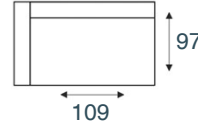

BRANTI

modeloverzicht

Bijpassende sierkussens verkrijgbaar.

3-zitsbank XL
arm 195 arm

3-zits XL arm L|R
arm 195 / 195 arm

3-zits XL z/armen
195

3-zitsbank
arm 180 arm

3-zits arm L|R
arm 180 / 180 arm

3-zits z/armen
180

2,5-zitsbank
arm 150 arm

2,5-zits arm L|R
arm 150 / 150 arm

2,5-zits z/armen
150

2-zitsbank
arm 120 arm

2-zits arm L | R
arm 120 / 120 arm

2-zits z/armen
120

loveseat
arm 90 arm

1,5-zits arm L|R
arm 90 / 90 arm

1,5-zits z/armen
90

fauteuil XL
arm 75 arm

1,25-zits arm L|R
arm 75 / 75 arm

1,25-zits z/armen
75

fauteuil
arm 60 arm

1-zits arm L|R
arm 60 / 60 arm

1-zits z/armen
60