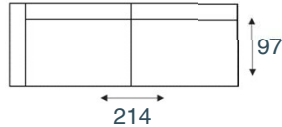

BRANTI

modeloverzicht

Bijpassende sierkussens verkrijgbaar.

3-zitsbank XL
arm 195 arm

3-zits XL arm L|R
arm 195 / 195 arm

3-zits XL z/armen
195

3-zitsbank
arm 180 arm

3-zits arm L|R
arm 180 / 180 arm

3-zits z/armen
180

2,5-zitsbank
arm 150 arm

2,5-zits arm L|R
arm 150 / 150 arm

2,5-zits z/armen
150

2-zitsbank
arm 120 arm

2-zits arm L | R
arm 120 / 120 arm

2-zits z/armen
120

loveseat
arm 90 arm

1,5-zits arm L|R
arm 90 / 90 arm

1,5-zits z/armen
90

fauteuil XL
arm 75 arm

1,25-zits arm L|R
arm 75 / 75 arm

1,25-zits z/armen
75

fauteuil
arm 60 arm

1-zits arm L|R
arm 60 / 60 arm

1-zits z/armen
60