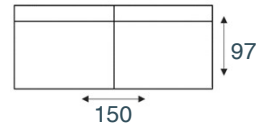

BRANTI

modeloverzicht

Bijpassende sierkussens verkrijgbaar.

3-zitsbank XL
arm 195 arm

3-zits XL arm L|R
arm 195 / 195 arm

3-zits XL z/armen
195

3-zitsbank
arm 180 arm

3-zits arm L|R
arm 180 / 180 arm

3-zits z/armen
180

2,5-zitsbank
arm 150 arm

2,5-zits arm L|R
arm 150 / 150 arm

2,5-zits z/armen
150

2-zitsbank
arm 120 arm

2-zits arm L | R
arm 120 / 120 arm

2-zits z/armen
120

loveseat
arm 90 arm

1,5-zits arm L|R
arm 90 / 90 arm

1,5-zits z/armen
90

fauteuil XL
arm 75 arm

1,25-zits arm L|R
arm 75 / 75 arm

1,25-zits z/armen
75

fauteuil
arm 60 arm

1-zits arm L|R
arm 60 / 60 arm

1-zits z/armen
60