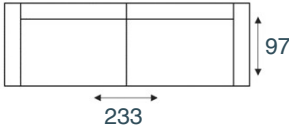

BRANTI

modeloverzicht

Bijpassende sierkussens verkrijgbaar.

3-zitsbank XL
arm 195 arm

3-zits XL arm L|R
arm 195 / 195 arm

3-zits XL z/armen
195

3-zitsbank
arm 180 arm

3-zits arm L|R
arm 180 / 180 arm

3-zits z/armen
180

2,5-zitsbank
arm 150 arm

2,5-zits arm L|R
arm 150 / 150 arm

2,5-zits z/armen
150

2-zitsbank
arm 120 arm

2-zits arm L | R
arm 120 / 120 arm

2-zits z/armen
120

loveseat
arm 90 arm

1,5-zits arm L|R
arm 90 / 90 arm

1,5-zits z/armen
90

fauteuil XL
arm 75 arm

1,25-zits arm L|R
arm 75 / 75 arm

1,25-zits z/armen
75

fauteuil
arm 60 arm

1-zits arm L|R
arm 60 / 60 arm

1-zits z/armen
60