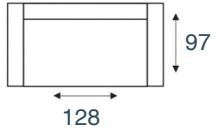

BRANTI

modeloverzicht

Bijpassende sierkussens verkrijgbaar.

3-zitsbank XL
arm 195 arm

3-zits XL arm L|R
arm 195 / 195 arm

3-zits XL z/armen
195

3-zitsbank
arm 180 arm

3-zits arm L|R
arm 180 / 180 arm

3-zits z/armen
180

2,5-zitsbank
arm 150 arm

2,5-zits arm L|R
arm 150 / 150 arm

2,5-zits z/armen
150

2-zitsbank
arm 120 arm

2-zits arm L | R
arm 120 / 120 arm

2-zits z/armen
120

loveseat
arm 90 arm

1,5-zits arm L|R
arm 90 / 90 arm

1,5-zits z/armen
90

fauteuil XL
arm 75 arm

1,25-zits arm L|R
arm 75 / 75 arm

1,25-zits z/armen
75

fauteuil
arm 60 arm

1-zits arm L|R
arm 60 / 60 arm

1-zits z/armen
60