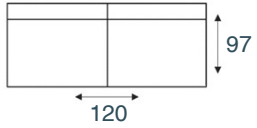

BRANTI

modeloverzicht

Bijpassende sierkussens verkrijgbaar.

3-zitsbank XL
arm 195 arm

3-zits XL arm L|R
arm 195 / 195 arm

3-zits XL z/armen
195

3-zitsbank
arm 180 arm

3-zits arm L|R
arm 180 / 180 arm

3-zits z/armen
180

2,5-zitsbank
arm 150 arm

2,5-zits arm L|R
arm 150 / 150 arm

2,5-zits z/armen
150

2-zitsbank
arm 120 arm

2-zits arm L | R
arm 120 / 120 arm

2-zits z/armen
120

loveseat
arm 90 arm

1,5-zits arm L|R
arm 90 / 90 arm

1,5-zits z/armen
90

fauteuil XL
arm 75 arm

1,25-zits arm L|R
arm 75 / 75 arm

1,25-zits z/armen
75

fauteuil
arm 60 arm

1-zits arm L|R
arm 60 / 60 arm

1-zits z/armen
60