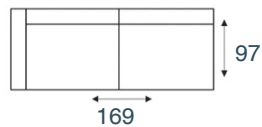

BRANTI

modeloverzicht

Bijpassende sierkussens verkrijgbaar.

3-zitsbank XL
arm 195 arm

3-zits XL arm L|R
arm 195 / 195 arm

3-zits XL z/armen
195

3-zitsbank
arm 180 arm

3-zits arm L|R
arm 180 / 180 arm

3-zits z/armen
180

2,5-zitsbank
arm 150 arm

2,5-zits arm L|R
arm 150 / 150 arm

2,5-zits z/armen
150

2-zitsbank
arm 120 arm

2-zits arm L | R
arm 120 / 120 arm

2-zits z/armen
120

loveseat
arm 90 arm

1,5-zits arm L|R
arm 90 / 90 arm

1,5-zits z/armen
90

fauteuil XL
arm 75 arm

1,25-zits arm L|R
arm 75 / 75 arm

1,25-zits z/armen
75

fauteuil
arm 60 arm

1-zits arm L|R
arm 60 / 60 arm

1-zits z/armen
60