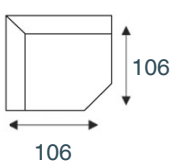

1,5-zits arm L|R
arm 90 / 90 arm

1,5-zits z/armen
90

fauteuil XL
arm 75 arm

1,25-zits arm L|R
arm 75 / 75 arm

1,25-zits z/armen
75

fauteuil
arm 60 arm

1-zits arm L|R
arm 60 / 60 arm

1-zits z/armen
60

hocker
footstool 69x45

hocker
footstool 90x69

hoekelement klein
corner

hoekelement groot
corner XL

hoek m.eiland L|R
left opencorner / opencorner right

hoek m.eiland groot L|R
left opencorner XL / opencorner XL right

longchair arm L|R
arm chaiselong / chaiselong arm

longchair XL arm L|R
arm chaiselong XL / chaiselong XL arm

longchair z/armen
chaiselong covered sides

1-zits m.eiland L|R
left openend / openend right

Elementen zijn niet op werkelijke schaal. Typfouten en/of wijzingen onder voorbehoud.