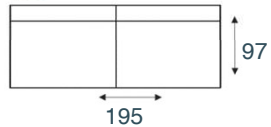

BRANTI

modeloverzicht

Bijpassende sierkussens verkrijgbaar.

3-zitsbank XL
arm 195 arm

3-zits XL arm L|R
arm 195 / 195 arm

3-zits XL z/armen
195

3-zitsbank
arm 180 arm

3-zits arm L|R
arm 180 / 180 arm

3-zits z/armen
180

2,5-zitsbank
arm 150 arm

2,5-zits arm L|R
arm 150 / 150 arm

2,5-zits z/armen
150

2-zitsbank
arm 120 arm

2-zits arm L | R
arm 120 / 120 arm

2-zits z/armen
120

loveseat
arm 90 arm

1,5-zits arm L|R
arm 90 / 90 arm

1,5-zits z/armen
90

fauteuil XL
arm 75 arm

1,25-zits arm L|R
arm 75 / 75 arm

1,25-zits z/armen
75

fauteuil
arm 60 arm

1-zits arm L|R
arm 60 / 60 arm

1-zits z/armen
60