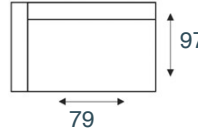

3-zits z/armen
180

2,5-zitsbank
arm 150 arm

2,5-zits arm L|R
arm 150 / 150 arm

2,5-zits z/armen
150

2-zitsbank
arm 120 arm

2-zits arm L | R
arm 120 / 120 arm

2-zits z/armen
120

loveseat
arm 90 arm

1,5-zits arm L|R
arm 90 / 90 arm

1,5-zits z/armen
90

fauteuil XL
arm 75 arm

1,25-zits arm L|R
arm 75 / 75 arm

1,25-zits z/armen
75

fauteuil
arm 60 arm

1-zits arm L|R
arm 60 / 60 arm

1-zits z/armen
60

hocker
footstool 69x45

hocker
footstool 90x69

hoekelement klein
corner

hoekelement groot
corner XL

hoek m.eiland L|R
left opencorner / opencorner right

hoek m.eiland groot L|R
left opencorner XL / opencorner XL right