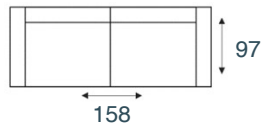

BRANTI

modeloverzicht

Bijpassende sierkussens verkrijgbaar.

3-zitsbank XL
arm 195 arm

3-zits XL arm L|R
arm 195 / 195 arm

3-zits XL z/armen
195

3-zitsbank
arm 180 arm

3-zits arm L|R
arm 180 / 180 arm

3-zits z/armen
180

2,5-zitsbank
arm 150 arm

2,5-zits arm L|R
arm 150 / 150 arm

2,5-zits z/armen
150

2-zitsbank
arm 120 arm

2-zits arm L | R
arm 120 / 120 arm

2-zits z/armen
120

loveseat
arm 90 arm

1,5-zits arm L|R
arm 90 / 90 arm

1,5-zits z/armen
90

fauteuil XL
arm 75 arm

1,25-zits arm L|R
arm 75 / 75 arm

1,25-zits z/armen
75

fauteuil
arm 60 arm

1-zits arm L|R
arm 60 / 60 arm

1-zits z/armen
60