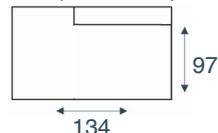

1,5-zits arm L|R
arm 90 / 90 arm

1,5-zits z/armen
90

fauteuil XL
arm 75 arm

1,25-zits arm L|R
arm 75 / 75 arm

1,25-zits z/armen
75

fauteuil
arm 60 arm

1-zits arm L|R
arm 60 / 60 arm

1-zits z/armen
60

hocker
footstool 69x45

hocker
footstool 90x69

hoekelement klein
corner

hoekelement groot
corner XL

hoek m.eiland L|R
left opencorner / opencorner right

hoek m.eiland groot L|R
left opencorner XL / opencorner XL right

longchair arm L|R
arm chaiselong / chaiselong arm

longchair XL arm L|R
arm chaiselong XL / chaiselong XL arm

longchair z/armen
chaiselong covered sides

1-zits m.eiland L|R
left openend / openend right

Elementen zijn niet op werkelijke schaal. Typfouten en/of wijzingen onder voorbehoud.