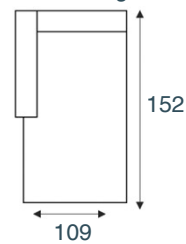

1,5-zits arm L|R
arm 90 / 90 arm

1,5-zits z/armen
90

fauteuil XL
arm 75 arm

1,25-zits arm L|R
arm 75 / 75 arm

1,25-zits z/armen
75

fauteuil
arm 60 arm

1-zits arm L|R
arm 60 / 60 arm

1-zits z/armen
60

hocker
footstool 69x45

hocker
footstool 90x69

hoekelement klein
corner

hoekelement groot
corner XL

hoek m.eiland L|R
left opencorner / opencorner right

hoek m.eiland groot L|R
left opencorner XL / opencorner XL right

longchair arm L|R
arm chaiselong / chaiselong arm

longchair XL arm L|R
arm chaiselong XL / chaiselong XL arm

longchair z/armen
chaiselong covered sides

1-zits m.eiland L|R
left openend / openend right

Elementen zijn niet op werkelijke schaal. Typfouten en/of wijzingen onder voorbehoud.