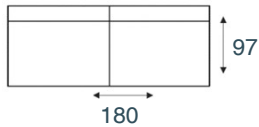

BRANTI

modeloverzicht

Bijpassende sierkussens verkrijgbaar.

3-zitsbank XL
arm 195 arm

3-zits XL arm L|R
arm 195 / 195 arm

3-zits XL z/armen
195

3-zitsbank
arm 180 arm

3-zits arm L|R
arm 180 / 180 arm

3-zits z/armen
180

2,5-zitsbank
arm 150 arm

2,5-zits arm L|R
arm 150 / 150 arm

2,5-zits z/armen
150

2-zitsbank
arm 120 arm

2-zits arm L | R
arm 120 / 120 arm

2-zits z/armen
120

loveseat
arm 90 arm

1,5-zits arm L|R
arm 90 / 90 arm

1,5-zits z/armen
90

fauteuil XL
arm 75 arm

1,25-zits arm L|R
arm 75 / 75 arm

1,25-zits z/armen
75

fauteuil
arm 60 arm

1-zits arm L|R
arm 60 / 60 arm

1-zits z/armen
60