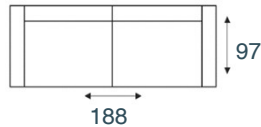

BRANTI

modeloverzicht

Bijpassende sierkussens verkrijgbaar.

3-zitsbank XL
arm 195 arm

3-zits XL arm L|R
arm 195 / 195 arm

3-zits XL z/armen
195

3-zitsbank
arm 180 arm

3-zits arm L|R
arm 180 / 180 arm

3-zits z/armen
180

2,5-zitsbank
arm 150 arm

2,5-zits arm L|R
arm 150 / 150 arm

2,5-zits z/armen
150

2-zitsbank
arm 120 arm

2-zits arm L | R
arm 120 / 120 arm

2-zits z/armen
120

loveseat
arm 90 arm

1,5-zits arm L|R
arm 90 / 90 arm

1,5-zits z/armen
90

fauteuil XL
arm 75 arm

1,25-zits arm L|R
arm 75 / 75 arm

1,25-zits z/armen
75

fauteuil
arm 60 arm

1-zits arm L|R
arm 60 / 60 arm

1-zits z/armen
60