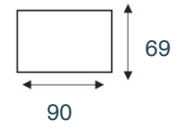

3-zits z/armen
180

2,5-zitsbank
arm 150 arm

2,5-zits arm L|R
arm 150 / 150 arm

2,5-zits z/armen
150

2-zitsbank
arm 120 arm

2-zits arm L | R
arm 120 / 120 arm

2-zits z/armen
120

loveseat
arm 90 arm

1,5-zits arm L|R
arm 90 / 90 arm

1,5-zits z/armen
90

fauteuil XL
arm 75 arm

1,25-zits arm L|R
arm 75 / 75 arm

1,25-zits z/armen
75

fauteuil
arm 60 arm

1-zits arm L|R
arm 60 / 60 arm

1-zits z/armen
60

hocker
footstool 69x45

hocker
footstool 90x69

hoekelement klein
corner

hoekelement groot
corner XL

hoek m.eiland L|R
left opencorner / opencorner right

hoek m.eiland groot L|R
left opencorner XL / opencorner XL right