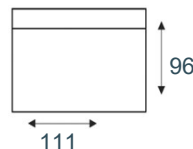

Deverio

modeloverzicht

3-zitsbank
3 zits

3-zits arm L | R
3 zits element arm li/re

3-zits zonder armen
3 zits element zonder armen

2,5-zitsbank
2,5 zits

2,5-zits arm L | R
2,5 zits element arm li/re

2,5-zits zonder armen
2,5 zits element zonder armen

2-zitsbank
2 zits

2-zits arm L | R
2 zits element arm li/re

2-zits zonder armen
2 zits element zonder armen

1,5-zits arm L | R
1,5 zits el arm li/re

1,5-zits
1,5 zits element

1-zits arm L | R
1 zits el arm li/re

1-zits
1 zits element

longchair arm L | R
REC element arm li/re

hoek met eiland groot L | R
OTM big element li/re

hoek met eiland klein L | R
OTM small element li/re

hoেকেlement
hoেকেlement

hocker
hocker

fauteuil
fauteuil