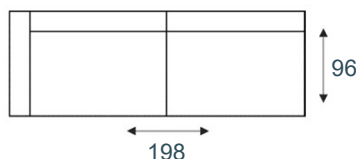

Deverio

modeloverzicht

3-zitsbank
3 zits

3-zits arm L | R
3 zits element arm li/re

3-zits zonder armen
3 zits element zonder armen

2,5-zitsbank
2,5 zits

2,5-zits arm L | R
2,5 zits element arm li/re

2,5-zits zonder armen
2,5 zits element zonder armen

2-zitsbank
2 zits

2-zits arm L | R
2 zits element arm li/re

2-zits zonder armen
2 zits element zonder armen

1,5-zits arm L | R
1,5 zits el arm li/re

1,5-zits
1,5 zits element

1-zits arm L | R
1 zits el arm li/re

1-zits
1 zits element

longchair arm L | R
REC element arm li/re

hoek met eiland groot L | R
OTM big element li/re

hoek met eiland klein L | R
OTM small element li/re

hoেকেlement
hoেকেlement

hocker
hocker

fauteuil
fauteuil