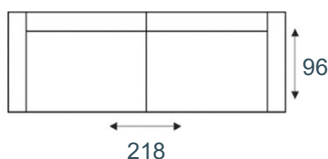

Deverio

modeloverzicht

3-zitsbank
3 zits

3-zits arm L | R
3 zits element arm li/re

3-zits zonder armen
3 zits element zonder armen

2,5-zitsbank
2,5 zits

2,5-zits arm L | R
2,5 zits element arm li/re

2,5-zits zonder armen
2,5 zits element zonder armen

2-zitsbank
2 zits

2-zits arm L | R
2 zits element arm li/re

2-zits zonder armen
2 zits element zonder armen

1,5-zits arm L | R
1,5 zits el arm li/re

1,5-zits
1,5 zits element

1-zits arm L | R
1 zits el arm li/re

1-zits
1 zits element

longchair arm L | R
REC element arm li/re

hoek met eiland groot L | R
OTM big element li/re

hoek met eiland klein L | R
OTM small element li/re

hoেকেlement
hoেকেlement

hocker
hocker

fauteuil
fauteuil