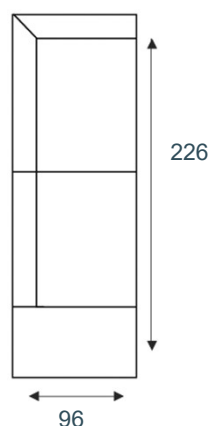

Deverio

modeloverzicht

3-zitsbank
3 zits

3-zits arm L | R
3 zits element arm li/re

3-zits zonder armen
3 zits element zonder armen

2,5-zitsbank
2,5 zits

2,5-zits arm L | R
2,5 zits element arm li/re

2,5-zits zonder armen
2,5 zits element zonder armen

2-zitsbank
2 zits

2-zits arm L | R
2 zits element arm li/re

2-zits zonder armen
2 zits element zonder armen

1,5-zits arm L | R
1,5 zits el arm li/re

1,5-zits
1,5 zits element

1-zits arm L | R
1 zits el arm li/re

1-zits
1 zits element

longchair arm L | R
REC element arm li/re

hoek met eiland groot L | R
OTM big element li/re

hoek met eiland klein L | R
OTM small element li/re

hoেকেlement
hoেকেlement

hocker
hocker

fauteuil
fauteuil