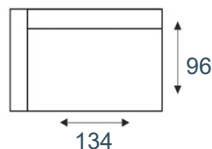

Deverio

modeloverzicht

3-zitsbank
3 zits

3-zits arm L | R
3 zits element arm li/re

3-zits zonder armen
3 zits element zonder armen

2,5-zitsbank
2,5 zits

2,5-zits arm L | R
2,5 zits element arm li/re

2,5-zits zonder armen
2,5 zits element zonder armen

2-zitsbank
2 zits

2-zits arm L | R
2 zits element arm li/re

2-zits zonder armen
2 zits element zonder armen

1,5-zits arm L | R
1,5 zits el arm li/re

1,5-zits
1,5 zits element

1-zits arm L | R
1 zits el arm li/re

1-zits
1 zits element

longchair arm L | R
REC element arm li/re

hoek met eiland groot L | R
OTM big element li/re

hoek met eiland klein L | R
OTM small element li/re

hoেকেlement
hoেকেlement

hocker
hocker

fauteuil
fauteuil