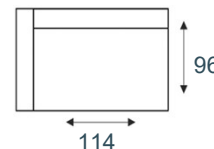

Deverio

modeloverzicht

3-zitsbank
3 zits

3-zits arm L | R
3 zits element arm li/re

3-zits zonder armen
3 zits element zonder armen

2,5-zitsbank
2,5 zits

2,5-zits arm L | R
2,5 zits element arm li/re

2,5-zits zonder armen
2,5 zits element zonder armen

2-zitsbank
2 zits

2-zits arm L | R
2 zits element arm li/re

2-zits zonder armen
2 zits element zonder armen

1,5-zits arm L | R
1,5 zits el arm li/re

1,5-zits
1,5 zits element

1-zits arm L | R
1 zits el arm li/re

1-zits
1 zits element

longchair arm L | R
REC element arm li/re

hoek met eiland groot L | R
OTM big element li/re

hoek met eiland klein L | R
OTM small element li/re

hoেকেlement
hoেকেlement

hocker
hocker

fauteuil
fauteuil