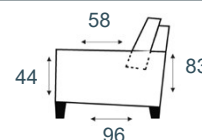

1-zits
1 zits element

longchair arm L | R
REC element arm li/re

hoek met eiland groot L | R
OTM big element li/re

hoek met eiland klein L | R
OTM small element li/re

hoেকেlement
hoেকেlement

hocker
hocker

fauteuil
fauteuil

LET OP:

- Breedte armleuningen 23 cm m.u.v. de fauteuil. Deze hebben armleuningen van 19 cm breed
- Vraag naar het geschikte onderhoudsmiddel

Vraag de verkoopadviseur in de winkel naar alle mogelijkheden!