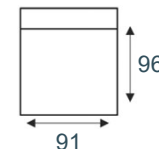

Deverio

modeloverzicht

3-zitsbank
3 zits

3-zits arm L | R
3 zits element arm li/re

3-zits zonder armen
3 zits element zonder armen

2,5-zitsbank
2,5 zits

2,5-zits arm L | R
2,5 zits element arm li/re

2,5-zits zonder armen
2,5 zits element zonder armen

2-zitsbank
2 zits

2-zits arm L | R
2 zits element arm li/re

2-zits zonder armen
2 zits element zonder armen

1,5-zits arm L | R
1,5 zits el arm li/re

1,5-zits
1,5 zits element

1-zits arm L | R
1 zits el arm li/re

1-zits
1 zits element

longchair arm L | R
REC element arm li/re

hoek met eiland groot L | R
OTM big element li/re

hoek met eiland klein L | R
OTM small element li/re

hoেকেlement
hoেকেlement

hocker
hocker

fauteuil
fauteuil