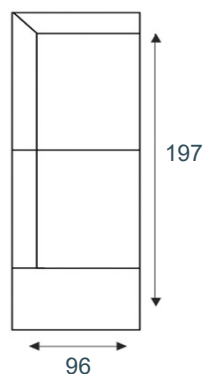

2-zitsbank
2 zits

2-zits arm L | R
2 zits element arm li/re

2-zits zonder armen
2 zits element zonder armen

1,5-zits arm L | R
1,5 zits el arm li/re

1,5-zits
1,5 zits element

1-zits arm L | R
1 zits el arm li/re

1-zits
1 zits element

longchair arm L | R
REC element arm li/re

hoek met eiland groot L | R
OTM big element li/re

hoek met eiland klein L | R
OTM small element li/re

hoেকেlement
hoেকেlement

hocker
hocker

fauteuil
fauteuil

LET OP:

- Breedte armleuningen 23 cm m.u.v. de fauteuil. Deze hebben armleuningen van 19 cm breed
- Vraag naar het geschikte onderhoudsmiddel

Vraag de verkoopadviseur in de winkel naar alle mogelijkheden!