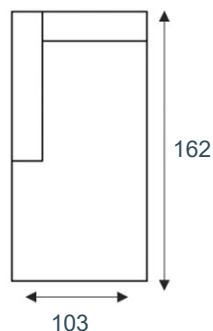

Deverio

modeloverzicht

3-zitsbank
3 zits

3-zits arm L | R
3 zits element arm li/re

3-zits zonder armen
3 zits element zonder armen

2,5-zitsbank
2,5 zits

2,5-zits arm L | R
2,5 zits element arm li/re

2,5-zits zonder armen
2,5 zits element zonder armen

2-zitsbank
2 zits

2-zits arm L | R
2 zits element arm li/re

2-zits zonder armen
2 zits element zonder armen

1,5-zits arm L | R
1,5 zits el arm li/re

1,5-zits
1,5 zits element

1-zits arm L | R
1 zits el arm li/re

1-zits
1 zits element

longchair arm L | R
REC element arm li/re

hoek met eiland groot L | R
OTM big element li/re

hoek met eiland klein L | R
OTM small element li/re

hoেকেlement
hoেকেlement

hocker
hocker

fauteuil
fauteuil