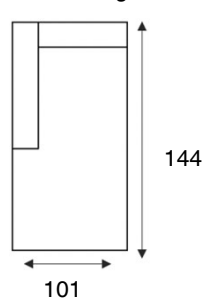

## modeloverzicht

VRAAG  
NAAR DE  
VELE  
OPTIES

**3 zitsbank**  
3 seater

**3 zits arm L | R**  
3 seater left / right

**3 zits zonder armen**  
3 seater without armrests

**2,5-zitsbank**  
2,5 seater

**2,5-zits arm L | R**  
2,5 seater left/right

**2,5-zits zonder armen**  
2,5 seater without armrests

**2-zitsbank**  
2 seater

**2-zits arm L | R**  
2 seater left/right

**2-zits zonder armen**  
2 seater without armrests

**fauteuil**  
1 seater

**longchair arm L | R**  
Chaiselongue left/right

**hoek met eiland L|R**  
Open corner part

**Hoeelement**  
90 corner

**hocker 92x75**  
Footstool 92x75

PERSOONLIJK  
MAATWERK

KEUZE UIT  
INHOUSE  
STOF-  
CONCEPT

Onderhouds-  
middelen  
ver verkrijgbaar