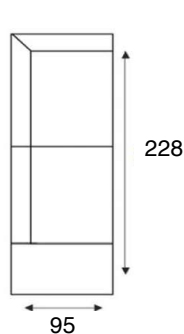

## modeloverzicht

VRAAG  
NAAR DE  
VELE  
OPTIES

**3 zitsbank**  
3 seater

**3 zits arm L | R**  
3 seater left / right

**3 zits zonder armen**  
3 seater without armrests

**2,5-zitsbank**  
2,5 seater

**2,5-zits arm L | R**  
2,5 seater left/right

**2,5-zits zonder armen**  
2,5 seater without armrests

**2-zitsbank**  
2 seater

**2-zits arm L | R**  
2 seater left/right

**2-zits zonder armen**  
2 seater without armrests

**fauteuil**  
1 seater

**longchair arm L | R**  
Chaiselongue left/right

**hoek met eiland L|R**  
Open corner part

**Hoeelement**  
90 corner

**hocker 92x75**  
Footstool 92x75

PERSOONLIJK  
MAATWERK

KEUZE UIT  
INHOUSE  
STOF-  
CONCEPT

Onderhouds-  
middelen  
ver verkrijgbaar