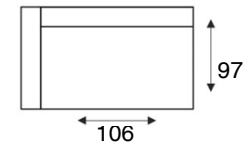

Jesso

modeloverzicht

**VRAAG
NAAR DE
VELE
OPTIES**

3 zitsbank
3 seater

3 zits arm L | R
3 seater left / right

3 zits zonder armen
3 seater without armrests

2-zitsbank
2 seater

2-zits arm L | R
2 seater left/right

2-zits zonder armen
2 seater without armrests

loveseat
Armchair wide

1,5-zits arm L | R
Armchair wide left/right

1,5-zits zonder armen
Armchair wide without armrests

fauteuil
Armchair

longchair arm L | R
Chaiselongue left/right