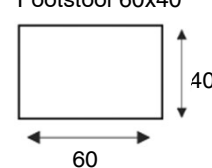

longchair groot arm L | R
Chaiselongue wide left/right

hoekelement
Corner 90 round

loungebank links
Chaiselongue freestanding left

loungebank rechts
Chaiselongue freestanding right

hocker 60x40
Footstool 60x40