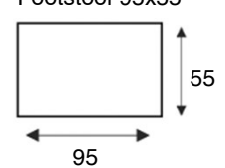

hocker 95x55
Footstool 95x55