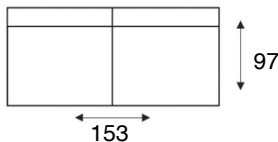

Jesso

modeloverzicht

**VRAAG
NAAR DE
VELE
OPTIES**

3 zitsbank
3 seater

3 zits arm L | R
3 seater left / right

3 zits zonder armen
3 seater without armrests

2-zitsbank
2 seater

2-zits arm L | R
2 seater left/right

2-zits zonder armen
2 seater without armrests

loveseat
Armchair wide

1,5-zits arm L | R
Armchair wide left/right

1,5-zits zonder armen
Armchair wide without armrests

fauteuil
Armchair

longchair arm L | R
Chaiselongue left/right