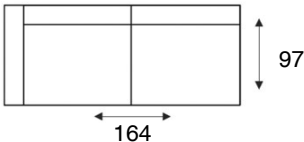

Jesso

modeloverzicht

**VRAAG
NAAR DE
VELE
OPTIES**

3 zitsbank
3 seater

3 zits arm L | R
3 seater left / right

3 zits zonder armen
3 seater without armrests

2-zitsbank
2 seater

2-zits arm L | R
2 seater left/right

2-zits zonder armen
2 seater without armrests

loveseat
Armchair wide

1,5-zits arm L | R
Armchair wide left/right

1,5-zits zonder armen
Armchair wide without armrests

fauteuil
Armchair

longchair arm L | R
Chaiselongue left/right