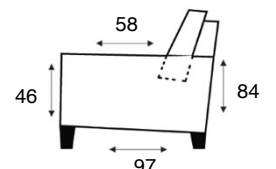

Jesso

modeloverzicht

**VRAAG
NAAR DE
VELE
OPTIES**

Pootmogelijkheden

Houten poten type 159:
oak, bleached oak, walnut of black

houten poot type 159:

PERSOONLIJK
MAATWERK

KEUZE UIT
INHOUSE
STOF-
CONCEPT

ONDERHOUDS-
MIDDELEN
VERKRIJGBAAR

**OPTIE
7 JAAR
GARANTIE**

VERKRIJGBAAR
TEGEN
MEERPRIJS

INHOUSE