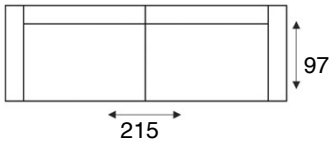

Jesso

modeloverzicht

**VRAAG
NAAR DE
VELE
OPTIES**

3 zitsbank
3 seater

3 zits arm L | R
3 seater left / right

3 zits zonder armen
3 seater without armrests

2-zitsbank
2 seater

2-zits arm L | R
2 seater left/right

2-zits zonder armen
2 seater without armrests

loveseat
Armchair wide

1,5-zits arm L | R
Armchair wide left/right

1,5-zits zonder armen
Armchair wide without armrests

fauteuil
Armchair

longchair arm L | R
Chaiselongue left/right