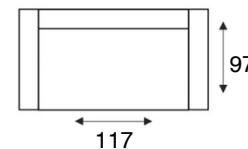

Jesso

modeloverzicht

**VRAAG
NAAR DE
VELE
OPTIES**

3 zitsbank
3 seater

3 zits arm L | R
3 seater left / right

3 zits zonder armen
3 seater without armrests

2-zitsbank
2 seater

2-zits arm L | R
2 seater left/right

2-zits zonder armen
2 seater without armrests

loveseat
Armchair wide

1,5-zits arm L | R
Armchair wide left/right

1,5-zits zonder armen
Armchair wide without armrests

fauteuil
Armchair

longchair arm L | R
Chaiselongue left/right