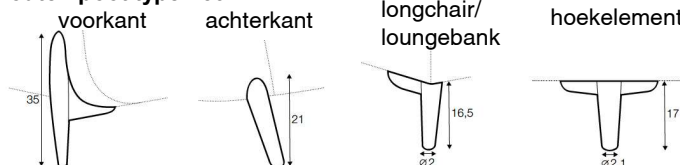

houten poot type 159: