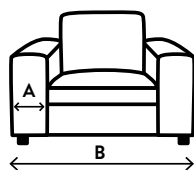

Kies je opstelling

Stel jouw favoriete bank samen met de keuze uit vele elementen.

- Model Flandria is standaard uitgevoerd met 23cm brede armleuningen.
- Waar nodig worden er standaard kunststof poten onder een element geplaatst.
- Poten zijn niet voorgemonteerd i.v.m. voorkomen van transportschade.
- Bij dit model wordt een haaksysteem gebruikt om elementen te koppelen.
- Doorstofferen is niet mogelijk.
- Om de vorm en uitstraling van de losse kussens te behouden, adviseren wij je deze regelmatig op te kloppen.
- Noteer bij het samenstellen van de modellen van links naar rechts (voorstaand).
- Aangegeven afmetingen kunnen iets afwijken (ca. 1cm per element en ca. 5cm bij samengestelde combinaties).
- De lijntekeningen kunnen afwijken van de werkelijke uitvoering. Hieraan kunnen geen reclamaties of rechten worden ontleend.

H Hoogte
B Breedte
D Diepte
A Armbreedte
ZH Zithoogte
ZD Zitdiepte

	Loveseat H=84 / B=121 / D=100 A=23 / ZH=45 / ZD-58 POOT: 4 1,5 seater		1,5 zits arm links H=84 / B=98 / D=100 A=23 / ZH=45 / ZD-58 POOT: 4 1,5 seater arm left
	1,5 zits arm rechts H=84 / B=98 / D=100 A=23 / ZH=45 / ZD-58 POOT: 4 1,5 seater arm right		1,5 zits arm zonder arm H=84 / B=75 / D=100 A=23 / ZH=45 / ZD-58 POOT: 4 1,5 seater no arm
	2 zitsbank H=84 / B=166 / D=100 A=23 / ZH=45 / ZD-58 POOT: 4 2 seater		2 zits arm links H=84 / B=143 / D=100 A=23 / ZH=45 / ZD-58 POOT: 4 2 seater arm left
	2 zits arm rechts H=84 / B=143 / D=100 A=23 / ZH=45 / ZD-58 POOT: 4 2 seater arm right		2 zits zonder armen H=84 / B=120 / D=100 ZH=45 / ZD-58 POOT: 4 2 seater no arm
	2,5 zitsbank H=84 / B=196 / D=100 A=23 / ZH=45 / ZD-58 POOT: 4 2,5 seater		2,5 zits arm links H=84 / B=173 / D=100 A=23 / ZH=45 / ZD-58 POOT: 4 2,5 seater arm left
	2,5 zits arm rechts H=84 / B=173 / D=100 A=23 / ZH=45 / ZD-58 POOT: 4 2,5 seater arm right		2,5 zits zonder armen H=84 / B=150 / D=100 ZH=45 / ZD-58 POOT: 4 2,5 seater no arm