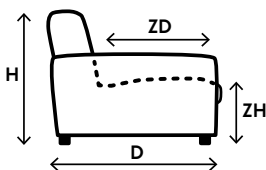

Kies je opstelling

Stel jouw favoriete bank samen met de keuze uit vele elementen.

- Model Flandria is standaard uitgevoerd met 23cm brede armleuningen.
- Waar nodig worden er standaard kunststof poten onder een element geplaatst.
- Poten zijn niet voorgemonteerd i.v.m. voorkomen van transportschade.
- Bij dit model wordt een haaksysteem gebruikt om elementen te koppelen.
- Doorstofferen is niet mogelijk.
- Om de vorm en uitstraling van de losse kussens te behouden, adviseren wij je deze regelmatig op te kloppen.
- Noteer bij het samenstellen van de modellen van links naar rechts (voorstaand).
- Aangegeven afmetingen kunnen iets afwijken (ca. 1cm per element en ca. 5cm bij samengestelde combinaties).
- De lijntekeningen kunnen afwijken van de werkelijke uitvoering. Hieraan kunnen geen reclamaties of rechten worden ontleend.

H Hoogte
B Breedte
D Diepte
A Armbreedte
ZH Zithoogte
ZD Zitdiepte

	Loveseat H=84 / B=121 / D=100 A=23 / ZH=45 / ZD-58 POOT: 4 1,5 seater		1,5 zits arm links H=84 / B=98 / D=100 A=23 / ZH=45 / ZD-58 POOT: 4 1,5 seater arm left
	1,5 zits arm rechts H=84 / B=98 / D=100 A=23 / ZH=45 / ZD-58 POOT: 4 1,5 seater arm right		1,5 zits arm zonder arm H=84 / B=75 / D=100 A=23 / ZH=45 / ZD-58 POOT: 4 1,5 seater no arm
	2 zitsbank H=84 / B=166 / D=100 A=23 / ZH=45 / ZD-58 POOT: 4 2 seater		2 zits arm links H=84 / B=143 / D=100 A=23 / ZH=45 / ZD-58 POOT: 4 2 seater arm left
	2 zits arm rechts H=84 / B=143 / D=100 A=23 / ZH=45 / ZD-58 POOT: 4 2 seater arm right		2 zits zonder armen H=84 / B=120 / D=100 ZH=45 / ZD-58 POOT: 4 2 seater no arm
	2,5 zitsbank H=84 / B=196 / D=100 A=23 / ZH=45 / ZD-58 POOT: 4 2,5 seater		2,5 zits arm links H=84 / B=173 / D=100 A=23 / ZH=45 / ZD-58 POOT: 4 2,5 seater arm left
	2,5 zits arm rechts H=84 / B=173 / D=100 A=23 / ZH=45 / ZD-58 POOT: 4 2,5 seater arm right		2,5 zits zonder armen H=84 / B=150 / D=100 ZH=45 / ZD-58 POOT: 4 2,5 seater no arm