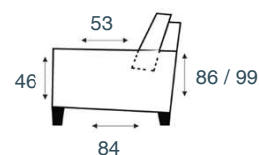

JUNIN

modeloverzicht

3-zitsbank
3 ZITS 200CM

2,5-zitsbank
2,5 ZITS 180CM

2-zitsbank
2 ZITS 160CM

fauteuil
FAUTEUIL

Rug mogelijkheden

Lage rug:
hoogte 86 cm

Hoge rug:
hoogte 99 cm

Elementen zijn niet op werkelijke schaal. Typfouten en/of wijzingen onder voorbehoud.

STEL ZELF
SAMEN

KEUZE UIT HET
INHOUSE
STOFCONCEPT

VRAAG NAAR HET
GESCHIKTE
ONDERHOUDS-
MIDDEL

OPTIE
7 JAAR
GARANTIE