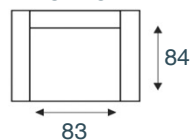

JUNIN

modeloverzicht

3-zitsbank
3 ZITS 200CM

2,5-zitsbank
2,5 ZITS 180CM

2-zitsbank
2 ZITS 160CM

fauteuil
FAUTEUIL

Rug mogelijkheden

Lage rug:
hoogte 86 cm

Hoge rug:
hoogte 99 cm

Elementen zijn niet op werkelijke schaal. Typfouten en/of wijzingen onder voorbehoud.

STEL ZELF
SAMEN

KEUZE UIT HET
INHOUSE
STOFCONCEPT

VRAAG NAAR HET
GESCHIKTE
ONDERHOUDS-
MIDDEL

OPTIE
7 JAAR
GARANTIE