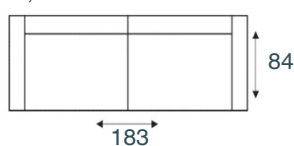

JUNIN

modeloverzicht

3-zitsbank
3 ZITS 200CM

2,5-zitsbank
2,5 ZITS 180CM

2-zitsbank
2 ZITS 160CM

fauteuil
FAUTEUIL

Rug mogelijkheden

Lage rug:
hoogte 86 cm

Hoge rug:
hoogte 99 cm

Elementen zijn niet op werkelijke schaal. Typfouten en/of wijzingen onder voorbehoud.

STEL ZELF
SAMEN

KEUZE UIT HET
INHOUSE
STOFCONCEPT

VRAAG NAAR HET
GESCHIKTE
ONDERHOUDS-
MIDDEL

OPTIE
7 JAAR
GARANTIE