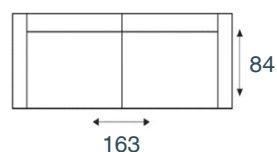

JUNIN

modeloverzicht

3-zitsbank
3 ZITS 200CM

2,5-zitsbank
2,5 ZITS 180CM

2-zitsbank
2 ZITS 160CM

fauteuil
FAUTEUIL

Rug mogelijkheden

Lage rug:
hoogte 86 cm

Hoge rug:
hoogte 99 cm

Elementen zijn niet op werkelijke schaal. Typfouten en/of wijzingen onder voorbehoud.

STEL ZELF
SAMEN

KEUZE UIT HET
INHOUSE
STOFCONCEPT

VRAAG NAAR HET
GESCHIKTE
ONDERHOUDS-
MIDDEL

OPTIE
7 JAAR
GARANTIE