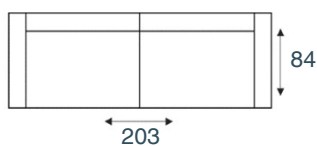

JUNIN

modeloverzicht

3-zitsbank
3 ZITS 200CM

2,5-zitsbank
2,5 ZITS 180CM

2-zitsbank
2 ZITS 160CM

fauteuil
FAUTEUIL

Rug mogelijkheden

Lage rug:
hoogte 86 cm

Hoge rug:
hoogte 99 cm

Elementen zijn niet op werkelijke schaal. Typfouten en/of wijzingen onder voorbehoud.

STEL ZELF
SAMEN

KEUZE UIT HET
INHOUSE
STOFCONCEPT

VRAAG NAAR HET
GESCHIKTE
ONDERHOUDS-
MIDDEL

OPTIE
7 JAAR
GARANTIE