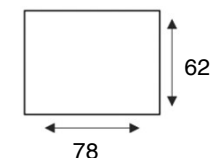

**2-zitsbank**  
17682 HR

**2-zits arm L | R**  
17683 HR/17684 HR

**2-zits zonder armen**  
17685 HR

**loveseat**  
17678 HR

**1,5-zits arm L | R**  
17679 HR/17680 HR

**1,5-zits zonder armen**  
17681 HR

**longchair arm L | R**  
17692 HR/17693 HR

**1-zits met eiland L | R**  
17694 HR/17695 HR

**hokelement**  
17691 HR

**hocker**  
17696 HR

**hoofdsteun**  
17581 HR

PERSOONLIJK  
MAATWERK

KEUZE UIT  
INHOUSE  
STOF-  
CONCEPT