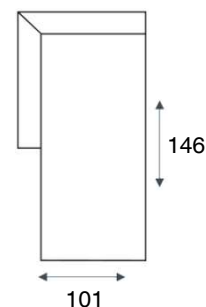

## modeloverzicht

**VRAAG  
NAAR DE  
VELE  
OPTIES**

**3-zitsbank**  
17580 HR

**3-zits arm L | R**  
17689 HR/17690 HR

**2,5-zitsbank**  
17579 HR

**2,5-zits arm L | R**  
17686 HR/17687 HR

**2,5-zits zonder armen**  
17688 HR

**2-zitsbank**  
17682 HR

**2-zits arm L | R**  
17683 HR/17684 HR

**2-zits zonder armen**  
17685 HR

**loveseat**  
17678 HR

**1,5-zits arm L | R**  
17679 HR/17680 HR

**1,5-zits zonder armen**  
17681 HR

**longchair arm L | R**  
17692 HR/17693 HR

**1-zits met eiland L | R**  
17694 HR/17695 HR

**hokelement**  
17691 HR

**hocker**  
17696 HR

**hoofdsteun**  
17581 HR

PERSOONLIJK  
MAATWERK

KEUZE UIT  
INHOUSE  
STOF-  
CONCEPT