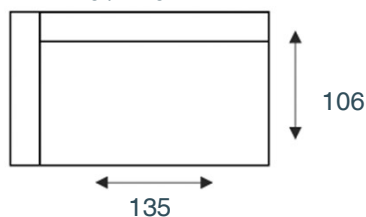

BANTANO

modeloverzicht

Bijpassende sierkussens verkrijgbaar.

loveseat XL
arm 110 arm

1,5-zits XL arm L|R
arm 110 / 110 arm

1,5-zits XL z/armen
110

loveseat
arm 90 arm

1,5-zits arm L|R
arm 90 / 90 arm

1,5-zits z/armen
90

fauteuil
arm 60 arm

1-zits arm L|R
arm 60 / 60 arm

1-zits z/armen
60

longchair arm L|R
arm chaiselong XL /
chaiselong XL arm

1-zits m.erland L|R
left open end /
open end right

hoekelement
corner XL