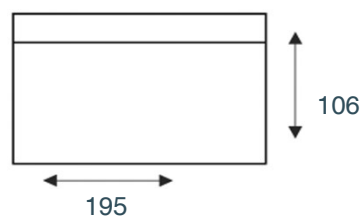

BANTANO

modeloverzicht

Bijpassende sierkussens verkrijgbaar.

loveseat XL
arm 110 arm

1,5-zits XL arm L|R
arm 110 / 110 arm

1,5-zits XL z/armen
110

loveseat
arm 90 arm

1,5-zits arm L|R
arm 90 / 90 arm

1,5-zits z/armen
90

fauteuil
arm 60 arm

1-zits arm L|R
arm 60 / 60 arm

1-zits z/armen
60

longchair arm L|R
arm chaiselong XL /
chaiselong XL arm

1-zits m.erland L|R
left open end /
open end right

hoekelement
corner XL