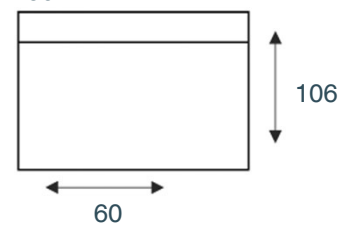

1,5-zits z/armen
90

fauteuil
arm 60 arm

1-zits arm L|R
arm 60 / 60 arm

1-zits z/armen
60

longchair arm L|R
arm chaiselong XL /
chaiselong XL arm

1-zits m.erland L|R
left open end /
open end right

hoekelement
corner XL