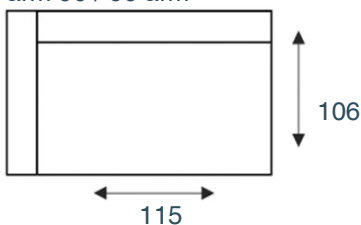

BANTANO

modeloverzicht

Bijpassende sierkussens verkrijgbaar.

loveseat XL
arm 110 arm

1,5-zits XL arm L|R
arm 110 / 110 arm

1,5-zits XL z/armen
110

loveseat
arm 90 arm

1,5-zits arm L|R
arm 90 / 90 arm

1,5-zits z/armen
90

fauteuil
arm 60 arm

1-zits arm L|R
arm 60 / 60 arm

1-zits z/armen
60

longchair arm L|R
arm chaiselong XL /
chaiselong XL arm

1-zits m.erland L|R
left open end /
open end right

hoekelement
corner XL