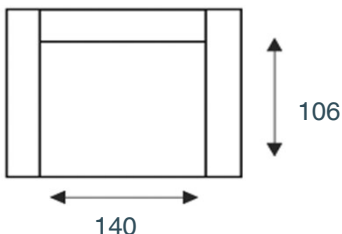

BANTANO

modeloverzicht

Bijpassende sierkussens verkrijgbaar.

loveseat XL
arm 110 arm

1,5-zits XL arm L|R
arm 110 / 110 arm

1,5-zits XL z/armen
110

loveseat
arm 90 arm

1,5-zits arm L|R
arm 90 / 90 arm

1,5-zits z/armen
90

fauteuil
arm 60 arm

1-zits arm L|R
arm 60 / 60 arm

1-zits z/armen
60

longchair arm L|R
arm chaiselong XL /
chaiselong XL arm

1-zits m.erland L|R
left open end /
open end right

hoekelement
corner XL