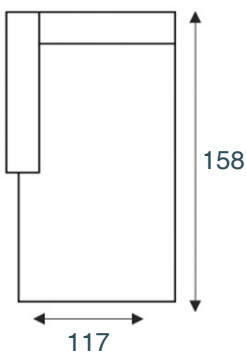

1,5-zits z/armen
90

fauteuil
arm 60 arm

1-zits arm L|R
arm 60 / 60 arm

1-zits z/armen
60

longchair arm L|R
arm chaiselong XL /
chaiselong XL arm

1-zits m.erland L|R
left open end /
open end right

hoekelement
corner XL