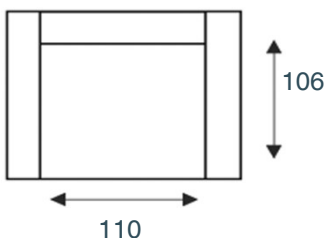

BANTANO

modeloverzicht

Bijpassende sierkussens verkrijgbaar.

loveseat XL
arm 110 arm

1,5-zits XL arm L|R
arm 110 / 110 arm

1,5-zits XL z/armen
110

loveseat
arm 90 arm

1,5-zits arm L|R
arm 90 / 90 arm

1,5-zits z/armen
90

fauteuil
arm 60 arm

1-zits arm L|R
arm 60 / 60 arm

1-zits z/armen
60

longchair arm L|R
arm chaiselong XL /
chaiselong XL arm

1-zits m.erland L|R
left open end /
open end right

hoekelement
corner XL