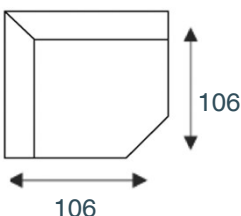

1,5-zits z/armen
90

fauteuil
arm 60 arm

1-zits arm L|R
arm 60 / 60 arm

1-zits z/armen
60

longchair arm L|R
arm chaiselong XL /
chaiselong XL arm

1-zits m.erland L|R
left open end /
open end right

hoekelement
corner XL