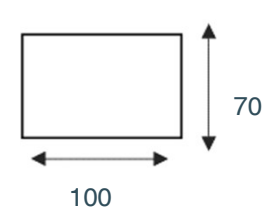

hocker
footstool 100x70

Elementen zijn niet op werkelijke schaal. Typfouten en/of wijzingen onder voorbehoud.