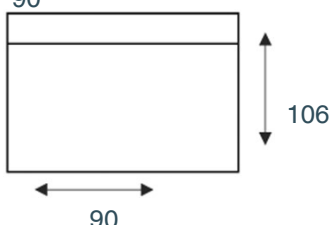

BANTANO

modeloverzicht

Bijpassende sierkussens verkrijgbaar.

loveseat XL
arm 110 arm

1,5-zits XL arm L|R
arm 110 / 110 arm

1,5-zits XL z/armen
110

loveseat
arm 90 arm

1,5-zits arm L|R
arm 90 / 90 arm

1,5-zits z/armen
90

fauteuil
arm 60 arm

1-zits arm L|R
arm 60 / 60 arm

1-zits z/armen
60

longchair arm L|R
arm chaiselong XL /
chaiselong XL arm

1-zits m.erland L|R
left open end /
open end right

hoekelement
corner XL