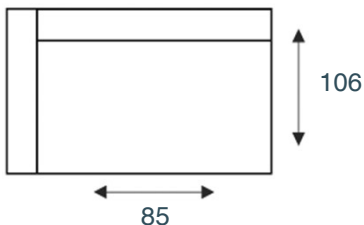

BANTANO

modeloverzicht

Bijpassende sierkussens verkrijgbaar.

loveseat XL
arm 110 arm

1,5-zits XL arm L|R
arm 110 / 110 arm

1,5-zits XL z/armen
110

loveseat
arm 90 arm

1,5-zits arm L|R
arm 90 / 90 arm

1,5-zits z/armen
90

fauteuil
arm 60 arm

1-zits arm L|R
arm 60 / 60 arm

1-zits z/armen
60

longchair arm L|R
arm chaiselong XL /
chaiselong XL arm

1-zits m.erland L|R
left open end /
open end right

hoekelement
corner XL