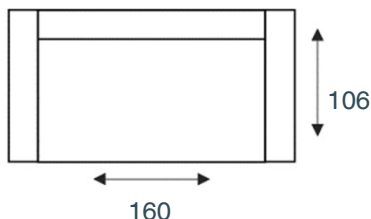

BANTANO

modeloverzicht

Bijpassende sierkussens verkrijgbaar.

loveseat XL
arm 110 arm

1,5-zits XL arm L|R
arm 110 / 110 arm

1,5-zits XL z/armen
110

loveseat
arm 90 arm

1,5-zits arm L|R
arm 90 / 90 arm

1,5-zits z/armen
90

fauteuil
arm 60 arm

1-zits arm L|R
arm 60 / 60 arm

1-zits z/armen
60

longchair arm L|R
arm chaiselong XL /
chaiselong XL arm

1-zits m.erland L|R
left open end /
open end right

hoekelement
corner XL