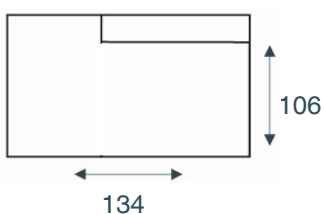

1,5-zits z/armen
90

fauteuil
arm 60 arm

1-zits arm L|R
arm 60 / 60 arm

1-zits z/armen
60

longchair arm L|R
arm chaiselong XL /
chaiselong XL arm

1-zits m.erland L|R
left open end /
open end right

hoekelement
corner XL