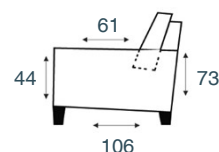

Elementen zijn niet op werkelijke schaal. Typfouten en/of wijzingen onder voorbehoud.