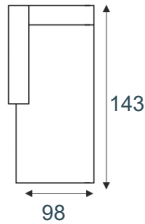

1,5-zits arm L|R
arm 90 / 90 arm

1,5-zits z/armen
90

fauteuil XL
arm 75 arm

1,25-zits arm L|R
arm 75 / 75 arm

1,25-zits z/armen
75

fauteuil
arm 60 arm

1-zits arm L|R
arm 60 / 60 arm

1-zits z/armen
60

hocker
footstool 90x60

hoeelement groot
corner XL

hoek m.eiland
L|R
left opencorner /
opencorner right

longchair
arm L|R
arm chaiselong /
chaiselong arm

longchair XL
arm L|R
arm chaiselong XL /
chaiselong XL arm

trapeze element
arm L | R
arm multi corner /
multi corner arm

1-zits m.eiland
L|R
left openend /
openend right

Elementen zijn niet op werkelijke schaal. Typfouten en/of wijzingen onder voorbehoud.

STEL ZELF
SAMEN