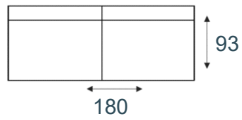

DONTANI

modeloverzicht

Bijpassende sierkussens verkrijgbaar.

3-zitsbank XL
arm 210 arm

3-zits XL arm L|R
arm 210 / 210 arm

3-zits XL z/armen
210

3-zitsbank
arm 180 arm

3-zits arm L|R
arm 180 / 180 arm

3-zits z/armen
180

2,5-zitsbank
arm 150 arm

2,5-zits arm L|R
arm 150 / 150 arm

2,5-zits z/armen
150

2-zitsbank
arm 120 arm

2-zits arm L | R
arm 120 / 120 arm

2-zits z/armen
120

loveseat
arm 90 arm

1,5-zits arm L|R
arm 90 / 90 arm

1,5-zits z/armen
90

fauteuil XL
arm 75 arm

1,25-zits arm L|R
arm 75 / 75 arm

1,25-zits z/armen
75

fauteuil
arm 60 arm

1-zits arm L|R
arm 60 / 60 arm

1-zits z/armen
60