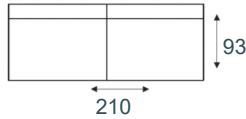

DONTANI

modeloverzicht

Bijpassende sierkussens verkrijgbaar.

3-zitsbank XL
arm 210 arm

3-zits XL arm L|R
arm 210 / 210 arm

3-zits XL z/armen
210

3-zitsbank
arm 180 arm

3-zits arm L|R
arm 180 / 180 arm

3-zits z/armen
180

2,5-zitsbank
arm 150 arm

2,5-zits arm L|R
arm 150 / 150 arm

2,5-zits z/armen
150

2-zitsbank
arm 120 arm

2-zits arm L | R
arm 120 / 120 arm

2-zits z/armen
120

loveseat
arm 90 arm

1,5-zits arm L|R
arm 90 / 90 arm

1,5-zits z/armen
90

fauteuil XL
arm 75 arm

1,25-zits arm L|R
arm 75 / 75 arm

1,25-zits z/armen
75

fauteuil
arm 60 arm

1-zits arm L|R
arm 60 / 60 arm

1-zits z/armen
60