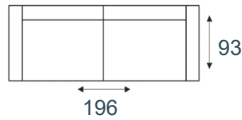

DONTANI

modeloverzicht

Bijpassende sierkussens verkrijgbaar.

3-zitsbank XL
arm 210 arm

3-zits XL arm L|R
arm 210 / 210 arm

3-zits XL z/armen
210

3-zitsbank
arm 180 arm

3-zits arm L|R
arm 180 / 180 arm

3-zits z/armen
180

2,5-zitsbank
arm 150 arm

2,5-zits arm L|R
arm 150 / 150 arm

2,5-zits z/armen
150

2-zitsbank
arm 120 arm

2-zits arm L | R
arm 120 / 120 arm

2-zits z/armen
120

loveseat
arm 90 arm

1,5-zits arm L|R
arm 90 / 90 arm

1,5-zits z/armen
90

fauteuil XL
arm 75 arm

1,25-zits arm L|R
arm 75 / 75 arm

1,25-zits z/armen
75

fauteuil
arm 60 arm

1-zits arm L|R
arm 60 / 60 arm

1-zits z/armen
60