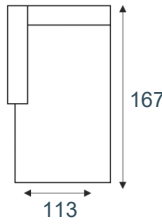

1,5-zits arm L|R
arm 90 / 90 arm

1,5-zits z/armen
90

fauteuil XL
arm 75 arm

1,25-zits arm L|R
arm 75 / 75 arm

1,25-zits z/armen
75

fauteuil
arm 60 arm

1-zits arm L|R
arm 60 / 60 arm

1-zits z/armen
60

hocker
footstool 90x60

hoeelement groot
corner XL

hoek m.eiland
L|R
left opencorner /
opencorner right

longchair
arm L|R
arm chaiselong /
chaiselong arm

longchair XL
arm L|R
arm chaiselong XL /
chaiselong XL arm

trapeze element
arm L | R
arm multi corner /
multi corner arm

1-zits m.eiland
L|R
left openend /
openend right

Elementen zijn niet op werkelijke schaal. Typfouten en/of wijzingen onder voorbehoud.

STEL ZELF
SAMEN