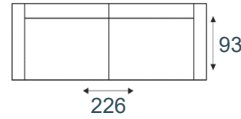

DONTANI

modeloverzicht

Bijpassende sierkussens verkrijgbaar.

3-zitsbank XL
arm 210 arm

3-zits XL arm L|R
arm 210 / 210 arm

3-zits XL z/armen
210

3-zitsbank
arm 180 arm

3-zits arm L|R
arm 180 / 180 arm

3-zits z/armen
180

2,5-zitsbank
arm 150 arm

2,5-zits arm L|R
arm 150 / 150 arm

2,5-zits z/armen
150

2-zitsbank
arm 120 arm

2-zits arm L | R
arm 120 / 120 arm

2-zits z/armen
120

loveseat
arm 90 arm

1,5-zits arm L|R
arm 90 / 90 arm

1,5-zits z/armen
90

fauteuil XL
arm 75 arm

1,25-zits arm L|R
arm 75 / 75 arm

1,25-zits z/armen
75

fauteuil
arm 60 arm

1-zits arm L|R
arm 60 / 60 arm

1-zits z/armen
60