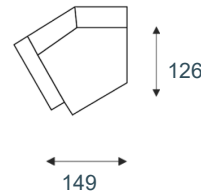

1,5-zits arm L|R
arm 90 / 90 arm

1,5-zits z/armen
90

fauteuil XL
arm 75 arm

1,25-zits arm L|R
arm 75 / 75 arm

1,25-zits z/armen
75

fauteuil
arm 60 arm

1-zits arm L|R
arm 60 / 60 arm

1-zits z/armen
60

hocker
footstool 90x60

hoeelement groot
corner XL

hoek m.eiland
L|R
left opencorner /
opencorner right

longchair
arm L|R
arm chaiselong /
chaiselong arm

longchair XL
arm L|R
arm chaiselong XL /
chaiselong XL arm

trapeze element
arm L | R
arm multi corner /
multi corner arm

1-zits m.eiland
L|R
left openend /
openend right

Elementen zijn niet op werkelijke schaal. Typfouten en/of wijzingen onder voorbehoud.

STEL ZELF
SAMEN