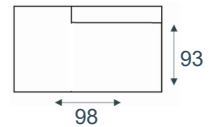

1,5-zits arm L|R
arm 90 / 90 arm

1,5-zits z/armen
90

fauteuil XL
arm 75 arm

1,25-zits arm L|R
arm 75 / 75 arm

1,25-zits z/armen
75

fauteuil
arm 60 arm

1-zits arm L|R
arm 60 / 60 arm

1-zits z/armen
60

hocker
footstool 90x60

hoeelement groot
corner XL

hoek m.eiland
L|R
left opencorner /
opencorner right

longchair
arm L|R
arm chaiselong /
chaiselong arm

longchair XL
arm L|R
arm chaiselong XL /
chaiselong XL arm

trapeze element
arm L | R
arm multi corner /
multi corner arm

1-zits m.eiland
L|R
left openend /
openend right

Elementen zijn niet op werkelijke schaal. Typfouten en/of wijzingen onder voorbehoud.

STEL ZELF
SAMEN