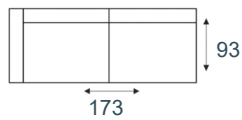

DONTANI

modeloverzicht

Bijpassende sierkussens verkrijgbaar.

3-zitsbank XL
arm 210 arm

3-zits XL arm L|R
arm 210 / 210 arm

3-zits XL z/armen
210

3-zitsbank
arm 180 arm

3-zits arm L|R
arm 180 / 180 arm

3-zits z/armen
180

2,5-zitsbank
arm 150 arm

2,5-zits arm L|R
arm 150 / 150 arm

2,5-zits z/armen
150

2-zitsbank
arm 120 arm

2-zits arm L | R
arm 120 / 120 arm

2-zits z/armen
120

loveseat
arm 90 arm

1,5-zits arm L|R
arm 90 / 90 arm

1,5-zits z/armen
90

fauteuil XL
arm 75 arm

1,25-zits arm L|R
arm 75 / 75 arm

1,25-zits z/armen
75

fauteuil
arm 60 arm

1-zits arm L|R
arm 60 / 60 arm

1-zits z/armen
60