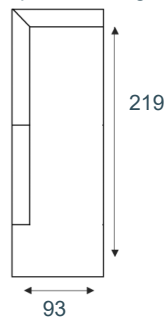

3-zits z/armen
180

2,5-zitsbank
arm 150 arm

2,5-zits arm L|R
arm 150 / 150 arm

2,5-zits z/armen
150

2-zitsbank
arm 120 arm

2-zits arm L | R
arm 120 / 120 arm

2-zits z/armen
120

loveseat
arm 90 arm

1,5-zits arm L|R
arm 90 / 90 arm

1,5-zits z/armen
90

fauteuil XL
arm 75 arm

1,25-zits arm L|R
arm 75 / 75 arm

1,25-zits z/armen
75

fauteuil
arm 60 arm

1-zits arm L|R
arm 60 / 60 arm

1-zits z/armen
60

hocker
footstool 90x60

hoeelement groot
corner XL

hoek m.eiland
L|R
left opencorner /
opencorner right

longchair
arm L|R
arm chaiselong /
chaiselong arm

longchair XL
arm L|R
arm chaiselong XL /
chaiselong XL arm