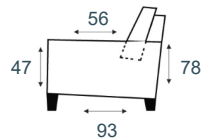

1,5-zits arm L|R
arm 90 / 90 arm

1,5-zits z/armen
90

fauteuil XL
arm 75 arm

1,25-zits arm L|R
arm 75 / 75 arm

1,25-zits z/armen
75

fauteuil
arm 60 arm

1-zits arm L|R
arm 60 / 60 arm

1-zits z/armen
60

hocker
footstool 90x60

hoeelement groot
corner XL

hoek m.eiland
L|R
left opencorner /
opencorner right

longchair
arm L|R
arm chaiselong /
chaiselong arm

longchair XL
arm L|R
arm chaiselong XL /
chaiselong XL arm

trapeze element
arm L | R
arm multi corner /
multi corner arm

1-zits m.eiland
L|R
left openend /
openend right

Elementen zijn niet op werkelijke schaal. Typfouten en/of wijzingen onder voorbehoud.

STEL ZELF
SAMEN