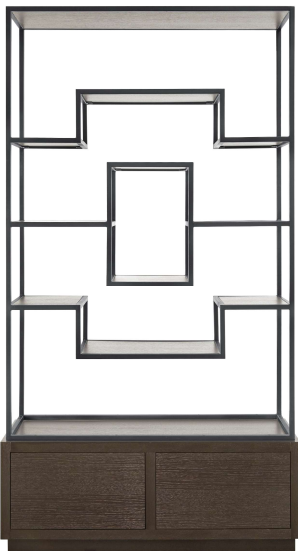

# BONVOYA

meubelserie

**TV-meubel**  
H70xB190xD40 cm

**Wandtafel**  
H80xB160xD40 cm

**Wandkast**  
H222xB120xD40 cm

**Salontafel**  
H35xB70xD70 cm

**Bijzettafel**  
H40xB50xD50 cm

**Salontafel**  
H35xØ80 cm

**Bijzettafel**  
H50xØ50 cm

**Eettafel HxBxL**  
076x100x235 cm  
076x100x260 cm

Typfouten en/of modelwijzigingen onder voorbehoud.

KEUZE UIT  
MEERDERE  
KLEUREN

VRAAG NAAR HET  
GESCHIKTE  
ONDERHOUDS-  
MIDDEL

- MDF met bruin eiken fineer in combinatie met zwart metaal.
- Ook verkrijgbaar in MDF met zwart eiken fineer in combinatie met zwart metaal.

**INHOUSE**

inhousewonen.nl