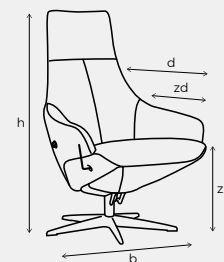

BORGOGNONA

MAZZINI

MERCERIE

VERFIJN EN MAAK BORGOGNONA COMPLEET

Vorm	Onderdeel	Maten	Bijzonderheden	Poten	Code
	Draaifauteuil	h107 x b78 x d84	Zonder voetklep, manueel	1	Borgognona Basic
	Draaifauteuil	h107 x b78 x d84	Met voetklep, manueel	1	Borgognona TR
	Draaifauteuil	h107 x b78 x d84	Met voetklep, 2-motorig + accu	1	Borgognona Arc

Borgognona afmetingen

b	breedte	
h	hoogte	
d	diepte	
zh	small	44 cm
zh	medium	(standaard) 46 cm
zh	large	52 cm
	zitdiepte	51 cm

Bij de aangegeven maten kunnen minimale afwijkingen ontstaan.

De poten zijn niet voor gemonteerd i.v.m. voorkomen van transportschade.

Mazzini afmetingen

b	breedte	
h	hoogte	
d	diepte	
zh	small	44 cm
zh	medium	(standaard) 46 cm
zh	large	48 cm
zidiepte		53 cm

Bij de aangegeven maten kunnen minimale afwijkingen ontstaan.

De poten zijn niet voor gemonteerd i.v.m. voorkomen van transportschade.