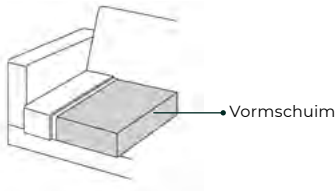

MAAK HET DESIGN COMPLEET

Ultiem zitcomfort & passie voor kwaliteit

Baenks stelt zichzelf ten doel een ultiem zitcomfort te leveren. Elk zitmeubel wordt daarom gemaakt uit een selectie van de meest hoogwaardige en duurzame materialen. Baenks combineert bij de Mercerie de traditionele waarden van het vakmanschap en een exclusieve stijl met de nieuwste en beste productietechnieken.

Perfect zitcomfort

De draaifauteuils Borgognona, Mazzini en Mercerie zijn gemaakt van een stalen frame bekleed met vormschuim in zowel de zitting als de rug. Als ondervering zijn de fauteuil voorzien van elastische singels, waardoor in combinatie met het vormschuim een optimaal zitcomfort gecreëerd wordt.