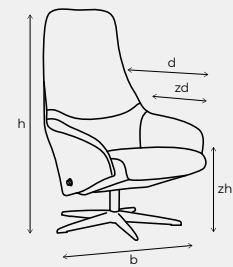

VERFIJN EN MAAK MERCERIE COMPLEET

Vorm	Onderdeel	Maten	Bijzonderheden	Poten	Code
	Draaifauteuil	h109 x b72x d82	Zonder voetklep, manueel	1	Mercerie Basic
	Draaifauteuil	h109 x b72x d82	Met voetklep, manueel	1	Mercerie TR
	Draaifauteuil	h109 x b72x d82	Met voetklep, 2-motorig + accu	1	Mercerie Arc

Mercerie afmetingen

b	breedte	
h	hoogte	
d	diepte	
zh	small	44 cm
zh	medium	(standaard) 46 cm
zh	large	48 cm
zidiepte		52 cm

Bij de aangegeven maten kunnen minimale afwijkingen ontstaan.

De poten zijn niet voor gemonteerd i.v.m. voorkomen van transportschade.

Uitvoeringen in leder hebben een andere vlakverdeling en/of stiknaden dan de uitvoering in stof.

Let op! De pictogrammen zijn voor verduidelijking en niet gelijk aan de werkelijke uitvoering.

Baenks© 05-2023