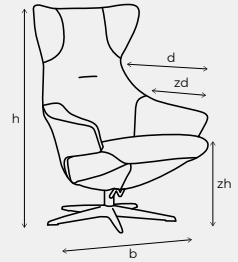

BORGOGNONA

MAZZINI

MERCERIE

VERFIJN EN MAAK BORGOGNONA COMPLEET

Vorm	Onderdeel	Maten	Bijzonderheden	Poten	Code
	Draaifauteuil	h107 x b78 x d84	Zonder voetklep, manueel	1	Borgognona Basic
	Draaifauteuil	h107 x b78 x d84	Met voetklep, manueel	1	Borgognona TR
	Draaifauteuil	h107 x b78 x d84	Met voetklep, 2-motorig + accu	1	Borgognona Arc

Borgognona afmetingen

b	breedte	
h	hoogte	
d	diepte	
zh	small	44 cm
zh	medium	(standaard) 46 cm
zh	large	52 cm
	zitdiepte	51 cm

Bij de aangegeven maten kunnen minimale afwijkingen ontstaan.

De poten zijn niet voor gemonteerd i.v.m. voorkomen van transportschade.