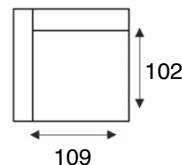

LUANTA

modeloverzicht

3 zitsbank
3 seater sofa

2,5 zits arm li/re
2,5 seater with armrest L/R

2 zits arm li/re
2 seater with armrest L/R

1,5 zits arm li/re
1,5 seater with armrest L/R

1,5 zits z/armen
1,5 seater

1 zits arm li/re
1 seater with armrest L/R

1 zits z/armen
1 seater

Longchair arm li/re
Chaiselongue 'M' L/R

Hoek met eiland li/re
Large ottoman L/R

Hoek element
Corner element

Elementen zijn niet op werkelijke schaal. Typfouten en/of wijzingen onder voorbehoud.