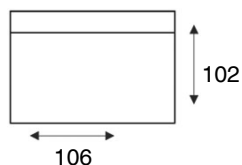

LUANTA

modeloverzicht

3 zitsbank
3 seater sofa

2,5 zits arm li/re
2,5 seater with armrest L/R

2 zits arm li/re
2 seater with armrest L/R

1,5 zits arm li/re
1,5 seater with armrest L/R

1,5 zits z/armen
1,5 seater

1 zits arm li/re
1 seater with armrest L/R

1 zits z/armen
1 seater

Longchair arm li/re
Chaiselongue 'M' L/R

Hoek met eiland li/re
Large ottoman L/R

Hoek element
Corner element

Elementen zijn niet op werkelijke schaal. Typfouten en/of wijzingen onder voorbehoud.