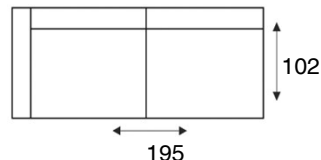

LUANTA

modeloverzicht

3 zitsbank
3 seater sofa

2,5 zits arm li/re
2,5 seater with armrest L/R

2 zits arm li/re
2 seater with armrest L/R

1,5 zits arm li/re
1,5 seater with armrest L/R

1,5 zits z/armen
1,5 seater

1 zits arm li/re
1 seater with armrest L/R

1 zits z/armen
1 seater

Longchair arm li/re
Chaiselongue 'M' L/R

Hoek met eiland li/re
Large ottoman L/R

Hoek element
Corner element

Elementen zijn niet op werkelijke schaal. Typfouten en/of wijzingen onder voorbehoud.