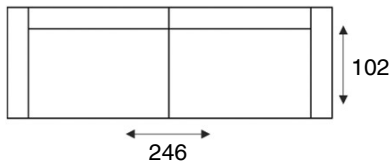

LUANTA

modeloverzicht

3 zitsbank
3 seater sofa

2,5 zits arm li/re
2,5 seater with armrest L/R

2 zits arm li/re
2 seater with armrest L/R

1,5 zits arm li/re
1,5 seater with armrest L/R

1,5 zits z/armen
1,5 seater

1 zits arm li/re
1 seater with armrest L/R

1 zits z/armen
1 seater

Longchair arm li/re
Chaiselongue 'M' L/R

Hoek met eiland li/re
Large ottoman L/R

Hoek element
Corner element

Elementen zijn niet op werkelijke schaal. Typfouten en/of wijzingen onder voorbehoud.