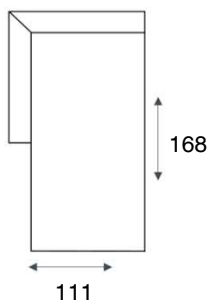

LUANTA

modeloverzicht

3 zitsbank
3 seater sofa

2,5 zits arm li/re
2,5 seater with armrest L/R

2 zits arm li/re
2 seater with armrest L/R

1,5 zits arm li/re
1,5 seater with armrest L/R

1,5 zits z/armen
1,5 seater

1 zits arm li/re
1 seater with armrest L/R

1 zits z/armen
1 seater

Longchair arm li/re
Chaiselongue 'M' L/R

Hoek met eiland li/re
Large ottoman L/R

Hoek element
Corner element

Elementen zijn niet op werkelijke schaal. Typfouten en/of wijzingen onder voorbehoud.