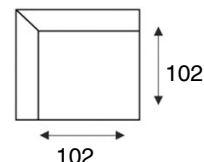

LUANTA

modeloverzicht

3 zitsbank
3 seater sofa

2,5 zits arm li/re
2,5 seater with armrest L/R

2 zits arm li/re
2 seater with armrest L/R

1,5 zits arm li/re
1,5 seater with armrest L/R

1,5 zits z/armen
1,5 seater

1 zits arm li/re
1 seater with armrest L/R

1 zits z/armen
1 seater

Longchair arm li/re
Chaiselongue 'M' L/R

Hoek met eiland li/re
Large ottoman L/R

Hoek element
Corner element

Elementen zijn niet op werkelijke schaal. Typfouten en/of wijzingen onder voorbehoud.