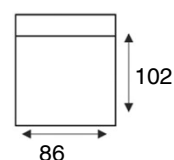

LUANTA

modeloverzicht

3 zitsbank
3 seater sofa

2,5 zits arm li/re
2,5 seater with armrest L/R

2 zits arm li/re
2 seater with armrest L/R

1,5 zits arm li/re
1,5 seater with armrest L/R

1,5 zits z/armen
1,5 seater

1 zits arm li/re
1 seater with armrest L/R

1 zits z/armen
1 seater

Longchair arm li/re
Chaiselongue 'M' L/R

Hoek met eiland li/re
Large ottoman L/R

Hoek element
Corner element

Elementen zijn niet op werkelijke schaal. Typfouten en/of wijzingen onder voorbehoud.