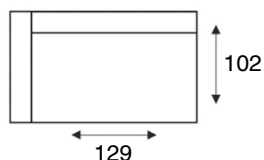

LUANTA

modeloverzicht

3 zitsbank
3 seater sofa

2,5 zits arm li/re
2,5 seater with armrest L/R

2 zits arm li/re
2 seater with armrest L/R

1,5 zits arm li/re
1,5 seater with armrest L/R

1,5 zits z/armen
1,5 seater

1 zits arm li/re
1 seater with armrest L/R

1 zits z/armen
1 seater

Longchair arm li/re
Chaiselongue 'M' L/R

Hoek met eiland li/re
Large ottoman L/R

Hoek element
Corner element

Elementen zijn niet op werkelijke schaal. Typfouten en/of wijzingen onder voorbehoud.