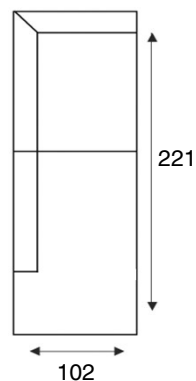

LUANTA

modeloverzicht

3 zitsbank
3 seater sofa

2,5 zits arm li/re
2,5 seater with armrest L/R

2 zits arm li/re
2 seater with armrest L/R

1,5 zits arm li/re
1,5 seater with armrest L/R

1,5 zits z/armen
1,5 seater

1 zits arm li/re
1 seater with armrest L/R

1 zits z/armen
1 seater

Longchair arm li/re
Chaiselongue 'M' L/R

Hoek met eiland li/re
Large ottoman L/R

Hoek element
Corner element

Elementen zijn niet op werkelijke schaal. Typfouten en/of wijzingen onder voorbehoud.