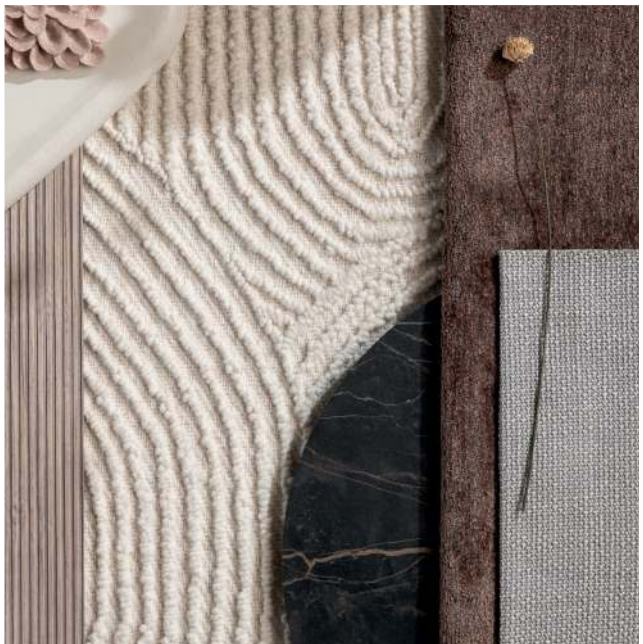

PRODUCTINFORMATIE

WWW.XOOON.COM

BETAALBAAR DESIGN

KIJK ACHTEROP VOOR ALLE MOGELIJKHEDEN, MATEN EN OPTIES

KIJK OP
 XOOON.COM
 VOOR ALLE
 INFORMATIE EN
 INSPIRATIE!

“ A R A M O N ”

- Melamine met lattenstructuur
- Bovenblad in HPL met marmerlook
- Poten in zwart metaal
- Led-verlichting
- Push to open systeem

DRESSOIR

LOWBOARD

| | | | | |
|-----------------|------------------|------------------|------------------|------------------|
| b x d x h ▶ | 210 x 45 x 80 cm | 240 x 45 x 80 cm | 170 x 45 x 60 cm | 210 x 45 x 60 cm |
| artikelnummer | 46407 | 46406 | 46408 | 46409 |
| Led-verlichting | • | • | • | • |