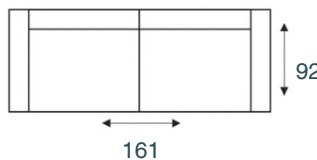

LENTI

modeloverzicht

3-zitsbank
17767 HR

3-zits arm L | R
17768/17769 HR

3-zits zonder armen
17770 HR

2,5-zitsbank
17763 HR

2,5-zits arm L | R
17764/17765 HR

2,5-zits zonder armen
17766 HR

2-zitsbank
17759 HR

2-zits arm L | R
17760/17761 HR

2-zits zonder armen
17762 HR

loveseat
17755 HR

1,5-zits arm L | R
17756/17757 HR

1,5-zits zonder armen
17758 HR

fauteuil
17751 HR

1-zits arm L|R
17752/17753 HR

1-zits zonder armen
17754 HR

longchair arm L | R
17772/17773 HR

1 zits met eiland L|R
17774/17775 HR

hoekelement
17771 HR

hocker
17776 HR

Elementen zijn niet op werkelijke schaal. Typfouten en/of wijzingen onder voorbehoud.