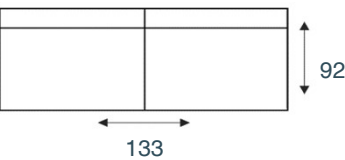

LENTI

modeloverzicht

3-zitsbank
17767 HR

3-zits arm L | R
17768/17769 HR

3-zits zonder armen
17770 HR

2,5-zitsbank
17763 HR

2,5-zits arm L | R
17764/17765 HR

2,5-zits zonder armen
17766 HR

2-zitsbank
17759 HR

2-zits arm L | R
17760/17761 HR

2-zits zonder armen
17762 HR

loveseat
17755 HR

1,5-zits arm L | R
17756/17757 HR

1,5-zits zonder armen
17758 HR

fauteuil
17751 HR

1-zits arm L|R
17752/17753 HR

1-zits zonder armen
17754 HR

longchair arm L | R
17772/17773 HR

1 zits met eiland L|R
17774/17775 HR

hoekelement
17771 HR

hocker
17776 HR

Elementen zijn niet op werkelijke schaal. Typfouten en/of wijzingen onder voorbehoud.