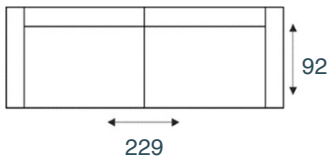

LENTI

modeloverzicht

3-zitsbank
17767 HR

3-zits arm L | R
17768/17769 HR

3-zits zonder armen
17770 HR

2,5-zitsbank
17763 HR

2,5-zits arm L | R
17764/17765 HR

2,5-zits zonder armen
17766 HR

2-zitsbank
17759 HR

2-zits arm L | R
17760/17761 HR

2-zits zonder armen
17762 HR

loveseat
17755 HR

1,5-zits arm L | R
17756/17757 HR

1,5-zits zonder armen
17758 HR

fauteuil
17751 HR

1-zits arm L|R
17752/17753 HR

1-zits zonder armen
17754 HR

longchair arm L | R
17772/17773 HR

1 zits met eiland L|R
17774/17775 HR

hoekelement
17771 HR

hocker
17776 HR

Elementen zijn niet op werkelijke schaal. Typfouten en/of wijzingen onder voorbehoud.