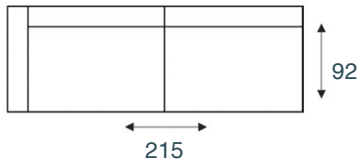

LENTI

modeloverzicht

3-zitsbank
17767 HR

3-zits arm L | R
17768/17769 HR

3-zits zonder armen
17770 HR

2,5-zitsbank
17763 HR

2,5-zits arm L | R
17764/17765 HR

2,5-zits zonder armen
17766 HR

2-zitsbank
17759 HR

2-zits arm L | R
17760/17761 HR

2-zits zonder armen
17762 HR

loveseat
17755 HR

1,5-zits arm L | R
17756/17757 HR

1,5-zits zonder armen
17758 HR

fauteuil
17751 HR

1-zits arm L|R
17752/17753 HR

1-zits zonder armen
17754 HR

longchair arm L | R
17772/17773 HR

1 zits met eiland L|R
17774/17775 HR

hoekelement
17771 HR

hocker
17776 HR

Elementen zijn niet op werkelijke schaal. Typfouten en/of wijzingen onder voorbehoud.