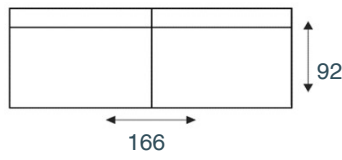

LENTI

modeloverzicht

3-zitsbank
17767 HR

3-zits arm L | R
17768/17769 HR

3-zits zonder armen
17770 HR

2,5-zitsbank
17763 HR

2,5-zits arm L | R
17764/17765 HR

2,5-zits zonder armen
17766 HR

2-zitsbank
17759 HR

2-zits arm L | R
17760/17761 HR

2-zits zonder armen
17762 HR

loveseat
17755 HR

1,5-zits arm L | R
17756/17757 HR

1,5-zits zonder armen
17758 HR

fauteuil
17751 HR

1-zits arm L|R
17752/17753 HR

1-zits zonder armen
17754 HR

longchair arm L | R
17772/17773 HR

1 zits met eiland L|R
17774/17775 HR

hoekelement
17771 HR

hocker
17776 HR

Elementen zijn niet op werkelijke schaal. Typfouten en/of wijzingen onder voorbehoud.