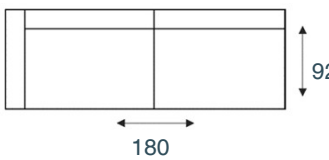

LENTI

modeloverzicht

3-zitsbank
17767 HR

3-zits arm L | R
17768/17769 HR

3-zits zonder armen
17770 HR

2,5-zitsbank
17763 HR

2,5-zits arm L | R
17764/17765 HR

2,5-zits zonder armen
17766 HR

2-zitsbank
17759 HR

2-zits arm L | R
17760/17761 HR

2-zits zonder armen
17762 HR

loveseat
17755 HR

1,5-zits arm L | R
17756/17757 HR

1,5-zits zonder armen
17758 HR

fauteuil
17751 HR

1-zits arm L|R
17752/17753 HR

1-zits zonder armen
17754 HR

longchair arm L | R
17772/17773 HR

1 zits met eiland L|R
17774/17775 HR

hoekelement
17771 HR

hocker
17776 HR

Elementen zijn niet op werkelijke schaal. Typfouten en/of wijzingen onder voorbehoud.