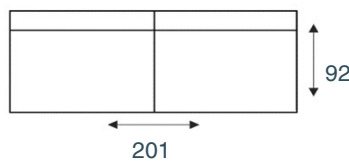

LENTI

modeloverzicht

3-zitsbank
17767 HR

3-zits arm L | R
17768/17769 HR

3-zits zonder armen
17770 HR

2,5-zitsbank
17763 HR

2,5-zits arm L | R
17764/17765 HR

2,5-zits zonder armen
17766 HR

2-zitsbank
17759 HR

2-zits arm L | R
17760/17761 HR

2-zits zonder armen
17762 HR

loveseat
17755 HR

1,5-zits arm L | R
17756/17757 HR

1,5-zits zonder armen
17758 HR

fauteuil
17751 HR

1-zits arm L|R
17752/17753 HR