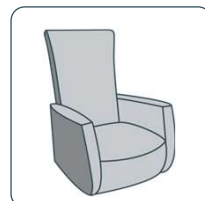

duo-stoffering
mogelijk