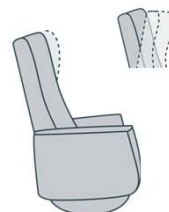

## Maten

S

M

L

- Maat S / M / L
  - Handmatig of elektrisch verstelbaar
  - Keuze uit 2 arm typen
  - Duo stoffering mogelijk
  - HR schuim in de rug en zitting
  - Keuze uit vele disk- en stervoeten
- Vraag naar de vele mogelijkheden!**

## Functies

Handmatig  
d.m.v. gasveer

2-Motorig

2-Motorig  
+ sta-opElektrische  
topswing

accu

## Arm typen

arm 1  
dichtarm 2  
open