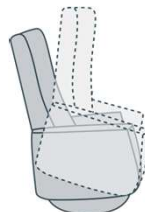

## Maten

S

M

L

- Maat S / M / L
  - Handmatig of elektrisch verstelbaar
  - Keuze uit 2 arm typen
  - Duo stoffering mogelijk
  - HR schuim in de rug en zitting
  - Keuze uit vele disk- en stervoeten
- Vraag naar de vele mogelijkheden!**

## Functies

Handmatig  
d.m.v. gasveer

2-Motorig

2-Motorig  
+ sta-opElektrische  
topswing

accu

## Arm typen

arm 1  
dichtarm 2  
open