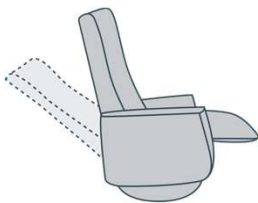

## Maten

S

M

L

- Maat S / M / L
  - Handmatig of elektrisch verstelbaar
  - Keuze uit 2 arm typen
  - Duo stoffering mogelijk
  - HR schuim in de rug en zitting
  - Keuze uit vele disk- en stervoeten
- Vraag naar de vele mogelijkheden!**

## Functies

Handmatig  
d.m.v. gasveer

2-Motorig

2-Motorig  
+ sta-opElektrische  
topswing

accu

## Arm typen

arm 1  
dichtarm 2  
open