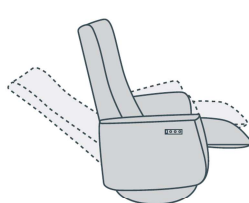

## Maten

S

M

L

- Maat S / M / L
  - Handmatig of elektrisch verstelbaar
  - Keuze uit 2 arm typen
  - Duo stoffering mogelijk
  - HR schuim in de rug en zitting
  - Keuze uit vele disk- en stervoeten
- Vraag naar de vele mogelijkheden!**

## Functies

Handmatig  
d.m.v. gasveer

2-Motorig

2-Motorig  
+ sta-opElektrische  
topswing

accu

## Arm typen

arm 1  
dichtarm 2  
open