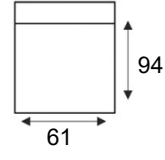

2,5 zits met armvoorbereiding li/re
2,5L/2,5R

2,5 zits zonder armvoorbereiding
2,5

Longchair arm B li/re
LL AL B/LR AR B

2 zits met armvoorbereiding li+re
2LR

2 zits met armvoorbereiding li/re
2L/2R

2 zits zonder armvoorbereiding
2

1 zits met armvoorbereiding li+re
1LR

1 zits met armvoorbereiding li/re
1L/1R

1 zits zonder armvoorbereiding
1

Hoeelement klein
Sp.KI

Hocker 70x70

Hocker 125x60

Hoek met eiland li/re
E1ABL/E1ABR

Longchair arm C li/re
LL AL C/LR AR C

ARM A (17cm)

ARM B (20cm)

ARM C (21cm)

zwart metalen poot
MF1 (12cm)
MF2 (15cm)

houten poot
HF1 (12cm)
HF2 (15cm)

optie:
hoofdsteun

Elementen zijn niet op werkelijke schaal. Typfouten en/of wijzingen onder voorbehoud.