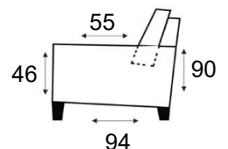

2,5 zits met armvoorbereiding li/re
2,5L/2,5R

2,5 zits zonder armvoorbereiding
2,5

Longchair arm B li/re
LL AL B/LR AR B

2 zits met armvoorbereiding li+re
2LR

2 zits met armvoorbereiding li/re
2L/2R

2 zits zonder armvoorbereiding
2

1 zits met armvoorbereiding li+re
1LR

1 zits met armvoorbereiding li/re
1L/1R

1 zits zonder armvoorbereiding
1

Hoeelement klein
Sp.KI

Hocker 70x70

Hocker 125x60

Hoek met eiland li/re
E1ABL/E1ABR

Longchair arm C li/re
LL AL C/LR AR C

ARM A (17cm)

ARM B (20cm)

ARM C (21cm)

zwart metalen poot
MF1 (12cm)
MF2 (15cm)

houten poot
HF1 (12cm)
HF2 (15cm)

optie:
hoofdsteun

Elementen zijn niet op werkelijke schaal. Typfouten en/of wijzingen onder voorbehoud.