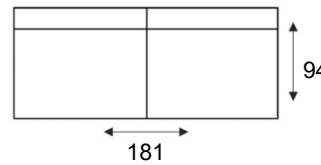

Montilla

modeloverzicht

3 zits met armvoorbereiding li+re
3LR

3 zits met armvoorbereiding li/re
3L/3R

3 zits zonder armvoorbereiding
3

Longchair arm A li/re
LL AL A/LR AR A

2,5 zits met armvoorbereiding li+re
2,5LR

2,5 zits met armvoorbereiding li/re
2,5L/2,5R

2,5 zits zonder armvoorbereiding
2,5

Longchair arm B li/re
LL AL B/LR AR B

2 zits met armvoorbereiding li+re
2LR

2 zits met armvoorbereiding li/re
2L/2R

2 zits zonder armvoorbereiding
2

ARM A (17cm)

ARM B (20cm)

ARM C (21cm)

zwart metalen poot
MF1 (12cm)
MF2 (15cm)

houten poot
HF1 (12cm)
HF2 (15cm)

optie:
hoofdsteun

Elementen zijn niet op werkelijke schaal. Typfouten en/of wijzingen onder voorbehoud.