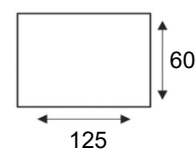

2,5 zits met armvoorbereiding li/re
2,5L/2,5R

2,5 zits zonder armvoorbereiding
2,5

Longchair arm B li/re
LL AL B/LR AR B

2 zits met armvoorbereiding li+re
2LR

2 zits met armvoorbereiding li/re
2L/2R

2 zits zonder armvoorbereiding
2

1 zits met armvoorbereiding li+re
1LR

1 zits met armvoorbereiding li/re
1L/1R

1 zits zonder armvoorbereiding
1

Hoeelement klein
Sp.KI

Hocker 70x70

Hocker 125x60

Hoek met eiland li/re
E1ABL/E1ABR

Longchair arm C li/re
LL AL C/LR AR C

ARM A (17cm)

ARM B (20cm)

ARM C (21cm)

zwart metalen poot
MF1 (12cm)
MF2 (15cm)

houten poot
HF1 (12cm)
HF2 (15cm)

optie:
hoofdsteun

Elementen zijn niet op werkelijke schaal. Typfouten en/of wijzingen onder voorbehoud.