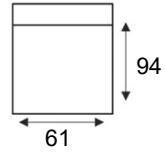

2,5 zits met armvoorbereiding li/re
2,5L/2,5R

2,5 zits zonder armvoorbereiding
2,5

Longchair arm B li/re
LL AL B/LR AR B

2 zits met armvoorbereiding li+re
2LR

2 zits met armvoorbereiding li/re
2L/2R

2 zits zonder armvoorbereiding
2

1 zits met armvoorbereiding li+re
1LR

1 zits met armvoorbereiding li/re
1L/1R

1 zits zonder armvoorbereiding
1

Hoeelement klein
Sp.KI

Hocker 70x70

Hocker 125x60

Hoek met eiland li/re
E1ABL/E1ABR

Longchair arm C li/re
LL AL C/LR AR C

ARM A (17cm)

ARM B (20cm)

ARM C (21cm)

zwart metalen poot
MF1 (12cm)
MF2 (15cm)

houten poot
HF1 (12cm)
HF2 (15cm)

optie:
hoofdsteun

Elementen zijn niet op werkelijke schaal. Typfouten en/of wijzingen onder voorbehoud.