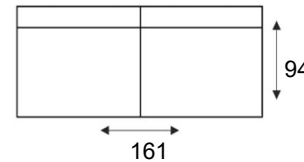

Montilla

modeloverzicht

3 zits met armvoorbereiding li+re
3LR

3 zits met armvoorbereiding li/re
3L/3R

3 zits zonder armvoorbereiding
3

Longchair arm A li/re
LL AL A/LR AR A

2,5 zits met armvoorbereiding li+re
2,5LR

2,5 zits met armvoorbereiding li/re
2,5L/2,5R

2,5 zits zonder armvoorbereiding
2,5

Longchair arm B li/re
LL AL B/LR AR B

2 zits met armvoorbereiding li+re
2LR

2 zits met armvoorbereiding li/re
2L/2R

2 zits zonder armvoorbereiding
2

ARM A (17cm)

ARM B (20cm)

ARM C (21cm)

zwart metalen poot
MF1 (12cm)
MF2 (15cm)

houten poot
HF1 (12cm)
HF2 (15cm)

optie:
hoofdsteun

Elementen zijn niet op werkelijke schaal. Typfouten en/of wijzingen onder voorbehoud.