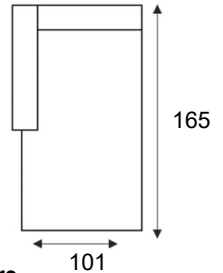

Montilla

modeloverzicht

3 zits met armvoorbereiding li+re
3LR

3 zits met armvoorbereiding li/re
3L/3R

3 zits zonder armvoorbereiding
3

Longchair arm A li/re
LL AL A/LR AR A

2,5 zits met armvoorbereiding li+re
2,5LR

2,5 zits met armvoorbereiding li/re
2,5L/2,5R

2,5 zits zonder armvoorbereiding
2,5

Longchair arm B li/re
LL AL B/LR AR B

2 zits met armvoorbereiding li+re
2LR

2 zits met armvoorbereiding li/re
2L/2R

2 zits zonder armvoorbereiding
2

1 zits met armvoorbereiding li+re
1LR

1 zits met armvoorbereiding li/re
1L/1R

1 zits zonder armvoorbereiding
1

Hoeelement klein
Sp.KI

Hocker 70x70

Hocker 125x60

Hoek met eiland li/re
E1ABL/E1ABR

Longchair arm C li/re
LL AL C/LR AR C

ARM A (17cm)

ARM B (20cm)

ARM C (21cm)

zwart metalen poot
MF1 (12cm)
MF2 (15cm)

houten poot
HF1 (12cm)
HF2 (15cm)

optie:
hoofdsteun

Elementen zijn niet op werkelijke schaal. Typfouten en/of wijzingen onder voorbehoud.