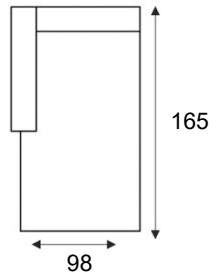

Montilla

modeloverzicht

3 zits met armvoorbereiding li+re
3LR

3 zits met armvoorbereiding li/re
3L/3R

3 zits zonder armvoorbereiding
3

Longchair arm A li/re
LL AL A/LR AR A

2,5 zits met armvoorbereiding li+re
2,5LR

2,5 zits met armvoorbereiding li/re
2,5L/2,5R

2,5 zits zonder armvoorbereiding
2,5

Longchair arm B li/re
LL AL B/LR AR B

2 zits met armvoorbereiding li+re
2LR

2 zits met armvoorbereiding li/re
2L/2R

2 zits zonder armvoorbereiding
2

1 zits met armvoorbereiding li+re
1LR

1 zits met armvoorbereiding li/re
1L/1R

1 zits zonder armvoorbereiding
1

Hoeelement klein
Sp.KI

Hocker 70x70

Hocker 125x60

Hoek met eiland li/re
E1ABL/E1ABR

Longchair arm C li/re
LL AL C/LR AR C

ARM A (17cm)

ARM B (20cm)

ARM C (21cm)

zwart metalen poot
MF1 (12cm)
MF2 (15cm)

houten poot
HF1 (12cm)
HF2 (15cm)

optie:
hoofdsteun

Elementen zijn niet op werkelijke schaal. Typfouten en/of wijzingen onder voorbehoud.