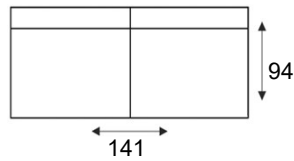

2,5 zits met armvoorbereiding li/re
2,5L/2,5R

2,5 zits zonder armvoorbereiding
2,5

Longchair arm B li/re
LL AL B/LR AR B

2 zits met armvoorbereiding li+re
2LR

2 zits met armvoorbereiding li/re
2L/2R

2 zits zonder armvoorbereiding
2

1 zits met armvoorbereiding li+re
1LR

1 zits met armvoorbereiding li/re
1L/1R

1 zits zonder armvoorbereiding
1

Hoeelement klein
Sp.KI

Hocker 70x70

Hocker 125x60

Hoek met eiland li/re
E1ABL/E1ABR

Longchair arm C li/re
LL AL C/LR AR C

ARM A (17cm)

ARM B (20cm)

ARM C (21cm)

zwart metalen poot
MF1 (12cm)
MF2 (15cm)

houten poot
HF1 (12cm)
HF2 (15cm)

optie:
hoofdsteun

Elementen zijn niet op werkelijke schaal. Typfouten en/of wijzingen onder voorbehoud.