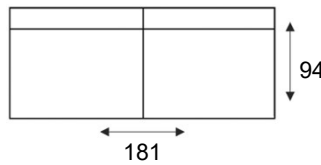

Montilla

modeloverzicht

3 zits met armvoorbereiding li+re
3LR

3 zits met armvoorbereiding li/re
3L/3R

3 zits zonder armvoorbereiding
3

Longchair arm A li/re
LL AL A/LR AR A

2,5 zits met armvoorbereiding li+re
2,5LR

2,5 zits met armvoorbereiding li/re
2,5L/2,5R

2,5 zits zonder armvoorbereiding
2,5

Longchair arm B li/re
LL AL B/LR AR B

2 zits met armvoorbereiding li+re
2LR

2 zits met armvoorbereiding li/re
2L/2R

2 zits zonder armvoorbereiding
2

ARM A (17cm)

ARM B (20cm)

ARM C (21cm)

zwart metalen poot
MF1 (12cm)
MF2 (15cm)

houten poot
HF1 (12cm)
HF2 (15cm)

optie:
hoofdsteun

Elementen zijn niet op werkelijke schaal. Typfouten en/of wijzingen onder voorbehoud.