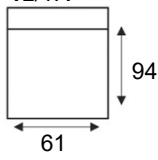

2,5 zits met armvoorbereiding li/re
2,5L/2,5R

2,5 zits zonder armvoorbereiding
2,5

Longchair arm B li/re
LL AL B/LR AR B

2 zits met armvoorbereiding li+re
2LR

2 zits met armvoorbereiding li/re
2L/2R

2 zits zonder armvoorbereiding
2

1 zits met armvoorbereiding li+re
1LR

1 zits met armvoorbereiding li/re
1L/1R

1 zits zonder armvoorbereiding
1

Hoeelement klein
Sp.KI

Hocker 70x70

Hocker 125x60

Hoek met eiland li/re
E1ABL/E1ABR

Longchair arm C li/re
LL AL C/LR AR C

ARM A (17cm)

ARM B (20cm)

ARM C (21cm)

zwart metalen poot
MF1 (12cm)
MF2 (15cm)

houten poot
HF1 (12cm)
HF2 (15cm)

optie:
hoofdsteun

Elementen zijn niet op werkelijke schaal. Typfouten en/of wijzingen onder voorbehoud.