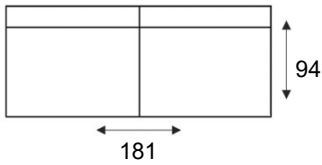

Montilla

modeloverzicht

3 zits met armvoorbereiding li+re
3LR

3 zits met armvoorbereiding li/re
3L/3R

3 zits zonder armvoorbereiding
3

Longchair arm A li/re
LL AL A/LR AR A

2,5 zits met armvoorbereiding li+re
2,5LR

2,5 zits met armvoorbereiding li/re
2,5L/2,5R

2,5 zits zonder armvoorbereiding
2,5

Longchair arm B li/re
LL AL B/LR AR B

2 zits met armvoorbereiding li+re
2LR

2 zits met armvoorbereiding li/re
2L/2R

2 zits zonder armvoorbereiding
2

ARM A (17cm)

ARM B (20cm)

ARM C (21cm)

zwart metalen poot
MF1 (12cm)
MF2 (15cm)

houten poot
HF1 (12cm)
HF2 (15cm)

optie:
hoofdsteun

Elementen zijn niet op werkelijke schaal. Typfouten en/of wijzingen onder voorbehoud.