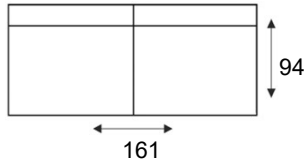

Montilla

modeloverzicht

3 zits met armvoorbereiding li+re
3LR

3 zits met armvoorbereiding li/re
3L/3R

3 zits zonder armvoorbereiding
3

Longchair arm A li/re
LL AL A/LR AR A

2,5 zits met armvoorbereiding li+re
2,5LR

2,5 zits met armvoorbereiding li/re
2,5L/2,5R

2,5 zits zonder armvoorbereiding
2,5

Longchair arm B li/re
LL AL B/LR AR B

2 zits met armvoorbereiding li+re
2LR

2 zits met armvoorbereiding li/re
2L/2R

2 zits zonder armvoorbereiding
2

ARM A (17cm)

ARM B (20cm)

ARM C (21cm)

zwart metalen poot
MF1 (12cm)
MF2 (15cm)

houten poot
HF1 (12cm)
HF2 (15cm)

optie:
hoofdsteun

Elementen zijn niet op werkelijke schaal. Typfouten en/of wijzingen onder voorbehoud.