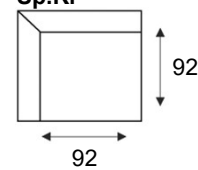

2,5 zits met armvoorbereiding li/re
2,5L/2,5R

2,5 zits zonder armvoorbereiding
2,5

Longchair arm B li/re
LL AL B/LR AR B

2 zits met armvoorbereiding li+re
2LR

2 zits met armvoorbereiding li/re
2L/2R

2 zits zonder armvoorbereiding
2

1 zits met armvoorbereiding li+re
1LR

1 zits met armvoorbereiding li/re
1L/1R

1 zits zonder armvoorbereiding
1

Hoeelement klein
Sp.KI

Hocker 70x70

Hocker 125x60

Hoek met eiland li/re
E1ABL/E1ABR

Longchair arm C li/re
LL AL C/LR AR C

ARM A (17cm)

ARM B (20cm)

ARM C (21cm)

zwart metalen poot
MF1 (12cm)
MF2 (15cm)

houten poot
HF1 (12cm)
HF2 (15cm)

optie:
hoofdsteun

Elementen zijn niet op werkelijke schaal. Typfouten en/of wijzingen onder voorbehoud.