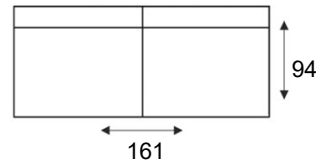

Montilla

modeloverzicht

3 zits met armvoorbereiding li+re
3LR

3 zits met armvoorbereiding li/re
3L/3R

3 zits zonder armvoorbereiding
3

Longchair arm A li/re
LL AL A/LR AR A

2,5 zits met armvoorbereiding li+re
2,5LR

2,5 zits met armvoorbereiding li/re
2,5L/2,5R

2,5 zits zonder armvoorbereiding
2,5

Longchair arm B li/re
LL AL B/LR AR B

2 zits met armvoorbereiding li+re
2LR

2 zits met armvoorbereiding li/re
2L/2R

2 zits zonder armvoorbereiding
2

ARM A (17cm)

ARM B (20cm)

ARM C (21cm)

zwart metalen poot
MF1 (12cm)
MF2 (15cm)

houten poot
HF1 (12cm)
HF2 (15cm)

optie:
hoofdsteun

Elementen zijn niet op werkelijke schaal. Typfouten en/of wijzingen onder voorbehoud.