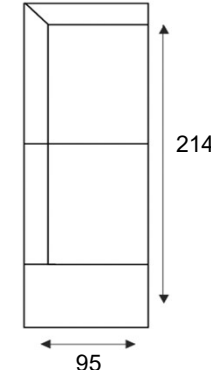

2,5 zits met armvoorbereiding li/re
2,5L/2,5R

2,5 zits zonder armvoorbereiding
2,5

Longchair arm B li/re
LL AL B/LR AR B

2 zits met armvoorbereiding li+re
2LR

2 zits met armvoorbereiding li/re
2L/2R

2 zits zonder armvoorbereiding
2

1 zits met armvoorbereiding li+re
1LR

1 zits met armvoorbereiding li/re
1L/1R

1 zits zonder armvoorbereiding
1

Hoeelement klein
Sp.KI

Hocker 70x70

Hocker 125x60

Hoek met eiland li/re
E1ABL/E1ABR

Longchair arm C li/re
LL AL C/LR AR C

ARM A (17cm)

ARM B (20cm)

ARM C (21cm)

zwart metalen poot
MF1 (12cm)
MF2 (15cm)

houten poot
HF1 (12cm)
HF2 (15cm)

optie:
hoofdsteun

Elementen zijn niet op werkelijke schaal. Typfouten en/of wijzingen onder voorbehoud.