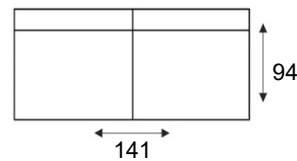

2,5 zits met armvoorbereiding li/re
2,5L/2,5R

2,5 zits zonder armvoorbereiding
2,5

Longchair arm B li/re
LL AL B/LR AR B

2 zits met armvoorbereiding li+re
2LR

2 zits met armvoorbereiding li/re
2L/2R

2 zits zonder armvoorbereiding
2

1 zits met armvoorbereiding li+re
1LR

1 zits met armvoorbereiding li/re
1L/1R

1 zits zonder armvoorbereiding
1

Hoeelement klein
Sp.KI

Hocker 70x70

Hocker 125x60

Hoek met eiland li/re
E1ABL/E1ABR

Longchair arm C li/re
LL AL C/LR AR C

ARM A (17cm)

ARM B (20cm)

ARM C (21cm)

zwart metalen poot
MF1 (12cm)
MF2 (15cm)

houten poot
HF1 (12cm)
HF2 (15cm)

optie:
hoofdsteun

Elementen zijn niet op werkelijke schaal. Typfouten en/of wijzingen onder voorbehoud.