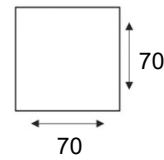

2,5 zits met armvoorbereiding li/re
2,5L/2,5R

2,5 zits zonder armvoorbereiding
2,5

Longchair arm B li/re
LL AL B/LR AR B

2 zits met armvoorbereiding li+re
2LR

2 zits met armvoorbereiding li/re
2L/2R

2 zits zonder armvoorbereiding
2

1 zits met armvoorbereiding li+re
1LR

1 zits met armvoorbereiding li/re
1L/1R

1 zits zonder armvoorbereiding
1

Hoeelement klein
Sp.KI

Hocker 70x70

Hocker 125x60

Hoek met eiland li/re
E1ABL/E1ABR

Longchair arm C li/re
LL AL C/LR AR C

ARM A (17cm)

ARM B (20cm)

ARM C (21cm)

zwart metalen poot
MF1 (12cm)
MF2 (15cm)

houten poot
HF1 (12cm)
HF2 (15cm)

optie:
hoofdsteun

Elementen zijn niet op werkelijke schaal. Typfouten en/of wijzingen onder voorbehoud.