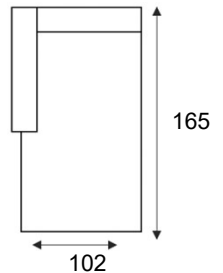

2,5 zits met armvoorbereiding li/re
2,5L/2,5R

2,5 zits zonder armvoorbereiding
2,5

Longchair arm B li/re
LL AL B/LR AR B

2 zits met armvoorbereiding li+re
2LR

2 zits met armvoorbereiding li/re
2L/2R

2 zits zonder armvoorbereiding
2

1 zits met armvoorbereiding li+re
1LR

1 zits met armvoorbereiding li/re
1L/1R

1 zits zonder armvoorbereiding
1

Hoeelement klein
Sp.KI

Hocker 70x70

Hocker 125x60

Hoek met eiland li/re
E1ABL/E1ABR

Longchair arm C li/re
LL AL C/LR AR C

ARM A (17cm)

ARM B (20cm)

ARM C (21cm)

zwart metalen poot
MF1 (12cm)
MF2 (15cm)

houten poot
HF1 (12cm)
HF2 (15cm)

optie:
hoofdsteun

Elementen zijn niet op werkelijke schaal. Typfouten en/of wijzingen onder voorbehoud.