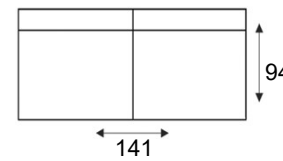

2,5 zits met armvoorbereiding li/re
2,5L/2,5R

2,5 zits zonder armvoorbereiding
2,5

Longchair arm B li/re
LL AL B/LR AR B

2 zits met armvoorbereiding li+re
2LR

2 zits met armvoorbereiding li/re
2L/2R

2 zits zonder armvoorbereiding
2

1 zits met armvoorbereiding li+re
1LR

1 zits met armvoorbereiding li/re
1L/1R

1 zits zonder armvoorbereiding
1

Hoeelement klein
Sp.KI

Hocker 70x70

Hocker 125x60

Hoek met eiland li/re
E1ABL/E1ABR

Longchair arm C li/re
LL AL C/LR AR C

ARM A (17cm)

ARM B (20cm)

ARM C (21cm)

zwart metalen poot
MF1 (12cm)
MF2 (15cm)

houten poot
HF1 (12cm)
HF2 (15cm)

optie:
hoofdsteun

Elementen zijn niet op werkelijke schaal. Typfouten en/of wijzingen onder voorbehoud.