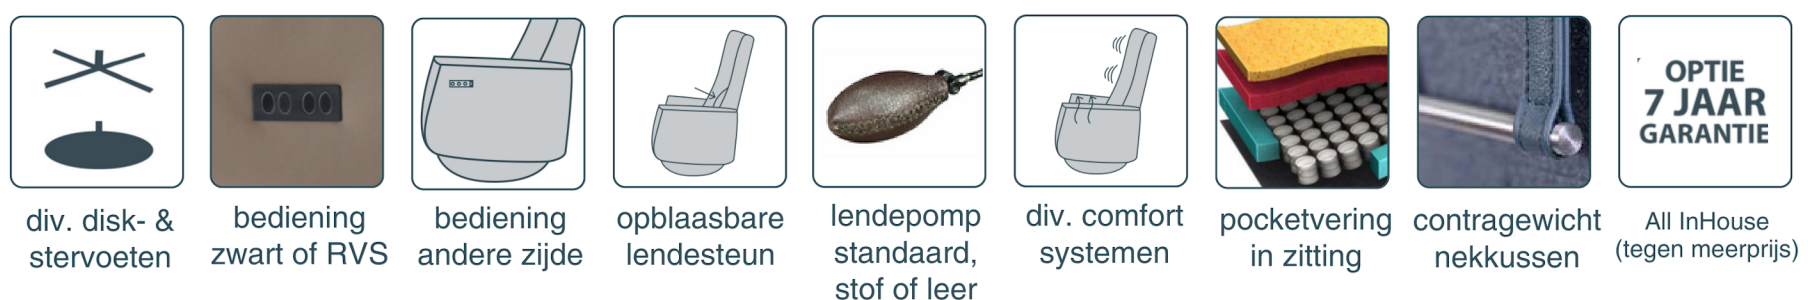

Extra opties

Vraag de verkoopadviseur in de winkel naar alle mogelijkheden!
Typfouten en/of wijzigingen onder voorbehoud.

INHOUSE

inhousewonen.nl