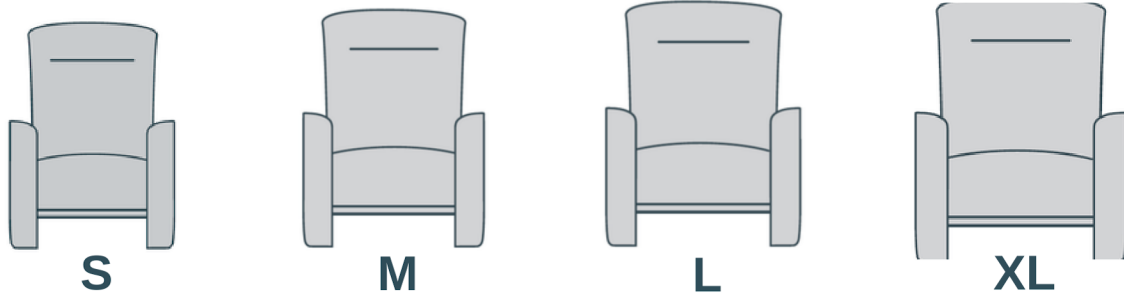

## Extra maataanpassingen

- zithoogte
- zitdiepte
- rugmaat

## Functies

- Maat S / M / L / XL
  - Aangepaste maten mogelijk
  - Standaard memory foam in de zitting
  - Metalen arm in div. kleuren
  - Keuze uit vele disk- en stervoeten
  - Keuze uit div. comfortsystemen
  - En nog veel meer
- Vraag naar alle mogelijkheden!**