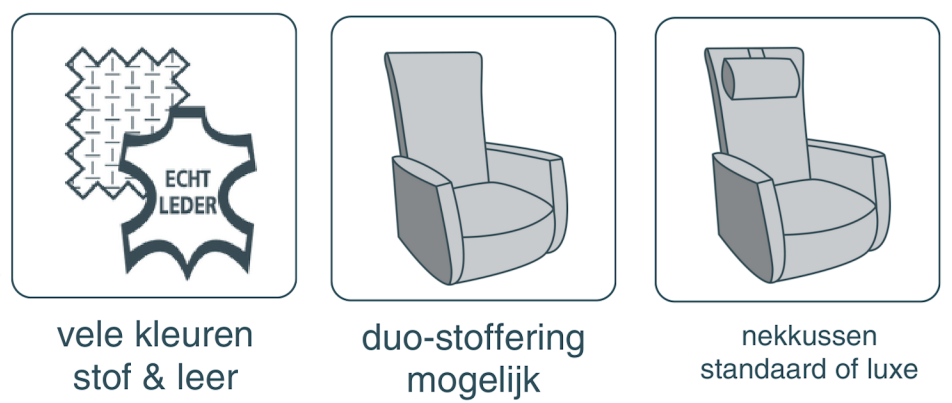

Pantoli

relaxfauteuil

Maten

Extra maataanpassingen

- zithoogte
- zitdiepte
- rugmaat

Functies

1. Maat S / M / L / XL
   - Aangepaste maten mogelijk
   - Standaard memory foam in de zitting
   - Metalen arm in div. kleuren
   - Keuze uit vele disk- en stervoeten
   - Keuze uit div. comfortsystemen
   - En nog veel meer
2. **Vraag naar alle mogelijkheden!**

Arm typen

Bekleding

Extra opties

Vraag de verkoopadviseur in de winkel naar alle mogelijkheden!
Typfouten en/of wijzigingen onder voorbehoud.

INHOUSE

inhousewonen.nl