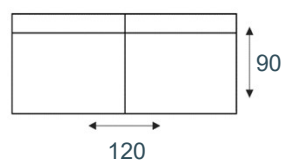

Hardia

modeloverzicht

3-zitsbank
3 SEAT

3-zits arm L | R
3 SEAT ARM L/R

3-zits z/armen
3 SEAT NO ARM

2,5-zitsbank
2,5 SEAT

2,5-zits arm L | R
2,5 SEAT ARM L/R

2,5-zits z/armen
2,5 SEAT NO ARM

2-zitsbank
2 SEAT

2-zits arm L | R
2 SEAT ARM L/R

2-zits z/armen
2 SEAT NO ARM

1-zits arm L | R
1 SEAT ARM L/R

1-zits z/armen
1 SEAT NO ARM

Fauteuil
ARMCHAIR

Hoekelement
CORNER L/R

Hocker
FOOTSTOOL 60x90