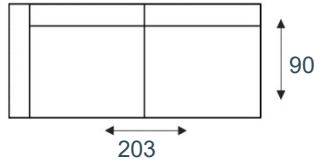

Hardia

modeloverzicht

3-zitsbank
3 SEAT

3-zits arm L | R
3 SEAT ARM L/R

3-zits z/armen
3 SEAT NO ARM

2,5-zitsbank
2,5 SEAT

2,5-zits arm L | R
2,5 SEAT ARM L/R

2,5-zits z/armen
2,5 SEAT NO ARM

2-zitsbank
2 SEAT

2-zits arm L | R
2 SEAT ARM L/R

2-zits z/armen
2 SEAT NO ARM

1-zits arm L | R
1 SEAT ARM L/R

1-zits z/armen
1 SEAT NO ARM

Fauteuil
ARMCHAIR

Hoekelement
CORNER L/R

Hocker
FOOTSTOOL 60x90