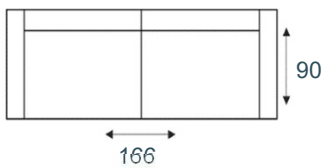

Hardia

modeloverzicht

3-zitsbank
3 SEAT

3-zits arm L | R
3 SEAT ARM L/R

3-zits z/armen
3 SEAT NO ARM

2,5-zitsbank
2,5 SEAT

2,5-zits arm L | R
2,5 SEAT ARM L/R

2,5-zits z/armen
2,5 SEAT NO ARM

2-zitsbank
2 SEAT

2-zits arm L | R
2 SEAT ARM L/R

2-zits z/armen
2 SEAT NO ARM

1-zits arm L | R
1 SEAT ARM L/R

1-zits z/armen
1 SEAT NO ARM

Fauteuil
ARMCHAIR

Hoekelement
CORNER L/R

Hocker
FOOTSTOOL 60x90