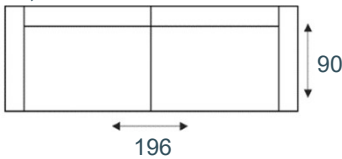

Hardia

modeloverzicht

3-zitsbank
3 SEAT

3-zits arm L | R
3 SEAT ARM L/R

3-zits z/armen
3 SEAT NO ARM

2,5-zitsbank
2,5 SEAT

2,5-zits arm L | R
2,5 SEAT ARM L/R

2,5-zits z/armen
2,5 SEAT NO ARM

2-zitsbank
2 SEAT

2-zits arm L | R
2 SEAT ARM L/R

2-zits z/armen
2 SEAT NO ARM

1-zits arm L | R
1 SEAT ARM L/R

1-zits z/armen
1 SEAT NO ARM

Fauteuil
ARMCHAIR

Hoekelement
CORNER L/R

Hocker
FOOTSTOOL 60x90