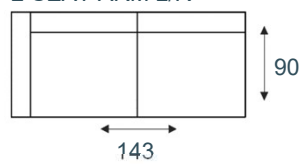

Hardia

modeloverzicht

3-zitsbank
3 SEAT

3-zits arm L | R
3 SEAT ARM L/R

3-zits z/armen
3 SEAT NO ARM

2,5-zitsbank
2,5 SEAT

2,5-zits arm L | R
2,5 SEAT ARM L/R

2,5-zits z/armen
2,5 SEAT NO ARM

2-zitsbank
2 SEAT

2-zits arm L | R
2 SEAT ARM L/R

2-zits z/armen
2 SEAT NO ARM

1-zits arm L | R
1 SEAT ARM L/R

1-zits z/armen
1 SEAT NO ARM

Fauteuil
ARMCHAIR

Hoekelement
CORNER L/R

Hocker
FOOTSTOOL 60x90