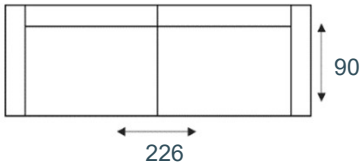

Hardia

modeloverzicht

3-zitsbank
3 SEAT

3-zits arm L | R
3 SEAT ARM L/R

3-zits z/armen
3 SEAT NO ARM

2,5-zitsbank
2,5 SEAT

2,5-zits arm L | R
2,5 SEAT ARM L/R

2,5-zits z/armen
2,5 SEAT NO ARM

2-zitsbank
2 SEAT

2-zits arm L | R
2 SEAT ARM L/R

2-zits z/armen
2 SEAT NO ARM

1-zits arm L | R
1 SEAT ARM L/R

1-zits z/armen
1 SEAT NO ARM

Fauteuil
ARMCHAIR

Hoekelement
CORNER L/R

Hocker
FOOTSTOOL 60x90