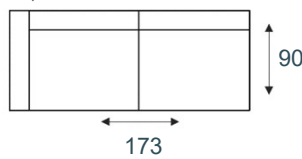

Hardia

modeloverzicht

3-zitsbank
3 SEAT

3-zits arm L | R
3 SEAT ARM L/R

3-zits z/armen
3 SEAT NO ARM

2,5-zitsbank
2,5 SEAT

2,5-zits arm L | R
2,5 SEAT ARM L/R

2,5-zits z/armen
2,5 SEAT NO ARM

2-zitsbank
2 SEAT

2-zits arm L | R
2 SEAT ARM L/R

2-zits z/armen
2 SEAT NO ARM

1-zits arm L | R
1 SEAT ARM L/R

1-zits z/armen
1 SEAT NO ARM

Fauteuil
ARMCHAIR

Hoekelement
CORNER L/R

Hocker
FOOTSTOOL 60x90