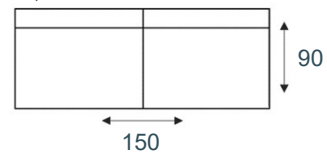

Hardia

modeloverzicht

3-zitsbank
3 SEAT

3-zits arm L | R
3 SEAT ARM L/R

3-zits z/armen
3 SEAT NO ARM

2,5-zitsbank
2,5 SEAT

2,5-zits arm L | R
2,5 SEAT ARM L/R

2,5-zits z/armen
2,5 SEAT NO ARM

2-zitsbank
2 SEAT

2-zits arm L | R
2 SEAT ARM L/R

2-zits z/armen
2 SEAT NO ARM

1-zits arm L | R
1 SEAT ARM L/R

1-zits z/armen
1 SEAT NO ARM

Fauteuil
ARMCHAIR

Hoekelement
CORNER L/R

Hocker
FOOTSTOOL 60x90