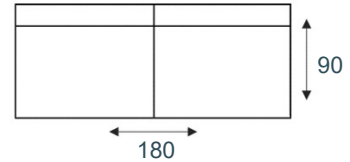

Hardia

modeloverzicht

3-zitsbank
3 SEAT

3-zits arm L | R
3 SEAT ARM L/R

3-zits z/armen
3 SEAT NO ARM

2,5-zitsbank
2,5 SEAT

2,5-zits arm L | R
2,5 SEAT ARM L/R

2,5-zits z/armen
2,5 SEAT NO ARM

2-zitsbank
2 SEAT

2-zits arm L | R
2 SEAT ARM L/R

2-zits z/armen
2 SEAT NO ARM

1-zits arm L | R
1 SEAT ARM L/R

1-zits z/armen
1 SEAT NO ARM

Fauteuil
ARMCHAIR

Hoekelement
CORNER L/R

Hocker
FOOTSTOOL 60x90