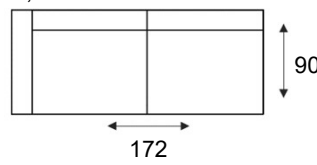

Hardia

modeloverzicht

VRAAG
NAAR DE
VELE
OPTIES

3-zitsbank
3 SEAT

3-zits arm L | R
3 SEAT ARM L/R

3-zits z/armen
3 SEAT NO ARM

2,5-zitsbank
2,5 SEAT

2,5-zits arm L | R
2,5 SEAT ARM L/R

2,5-zits z/armen
2,5 SEAT NO ARM

2-zitsbank
2 SEAT

2-zits arm L | R
2 SEAT ARM L/R

Hocker
FOOTSTOOL 60x90

Hoek met eiland L | R
CORNER + SITTING ISLAND L/R

Longchair arm L | R
LONGCHAIR

Hoekelement
CORNER L/R