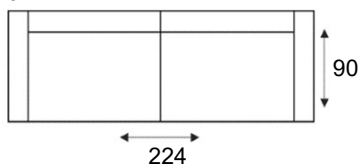

Hardia

modeloverzicht

VRAAG
NAAR DE
VELE
OPTIES

3-zitsbank
3 SEAT

3-zits arm L | R
3 SEAT ARM L/R

3-zits z/armen
3 SEAT NO ARM

2,5-zitsbank
2,5 SEAT

2,5-zits arm L | R
2,5 SEAT ARM L/R

2,5-zits z/armen
2,5 SEAT NO ARM

2-zitsbank
2 SEAT

2-zits arm L | R
2 SEAT ARM L/R

Hocker
FOOTSTOOL 60x90

Hoek met eiland L | R
CORNER + SITTING ISLAND L/R

Longchair arm L | R
LONGCHAIR

Hoekelement
CORNER L/R