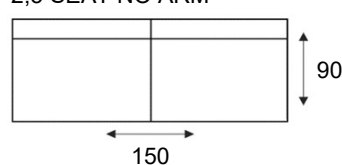

Hardia

modeloverzicht

VRAAG
NAAR DE
VELE
OPTIES

3-zitsbank
3 SEAT

3-zits arm L | R
3 SEAT ARM L/R

3-zits z/armen
3 SEAT NO ARM

2,5-zitsbank
2,5 SEAT

2,5-zits arm L | R
2,5 SEAT ARM L/R

2,5-zits z/armen
2,5 SEAT NO ARM

2-zitsbank
2 SEAT

2-zits arm L | R
2 SEAT ARM L/R

Hocker
FOOTSTOOL 60x90

Hoek met eiland L | R
CORNER + SITTING ISLAND L/R

Longchair arm L | R
LONGCHAIR

Hoekelement
CORNER L/R