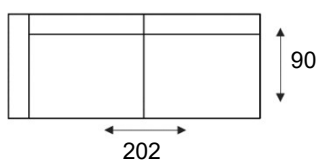

Hardia

modeloverzicht

VRAAG
NAAR DE
VELE
OPTIES

3-zitsbank
3 SEAT

3-zits arm L | R
3 SEAT ARM L/R

3-zits z/armen
3 SEAT NO ARM

2,5-zitsbank
2,5 SEAT

2,5-zits arm L | R
2,5 SEAT ARM L/R

2,5-zits z/armen
2,5 SEAT NO ARM

2-zitsbank
2 SEAT

2-zits arm L | R
2 SEAT ARM L/R

Hocker
FOOTSTOOL 60x90

Hoek met eiland L | R
CORNER + SITTING ISLAND L/R

Longchair arm L | R
LONGCHAIR

Hoekelement
CORNER L/R