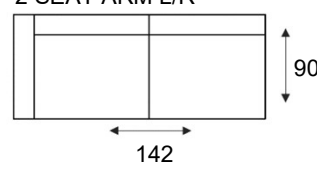

Hardia

modeloverzicht

VRAAG
NAAR DE
VELE
OPTIES

3-zitsbank
3 SEAT

3-zits arm L | R
3 SEAT ARM L/R

3-zits z/armen
3 SEAT NO ARM

2,5-zitsbank
2,5 SEAT

2,5-zits arm L | R
2,5 SEAT ARM L/R

2,5-zits z/armen
2,5 SEAT NO ARM

2-zitsbank
2 SEAT

2-zits arm L | R
2 SEAT ARM L/R

Hocker
FOOTSTOOL 60x90

Hoek met eiland L | R
CORNER + SITTING ISLAND L/R

Longchair arm L | R
LONGCHAIR

Hoekelement
CORNER L/R