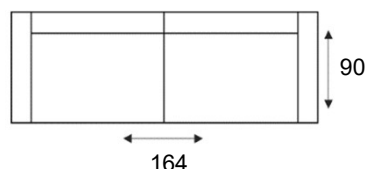

Hardia

modeloverzicht

VRAAG
NAAR DE
VELE
OPTIES

3-zitsbank
3 SEAT

3-zits arm L | R
3 SEAT ARM L/R

3-zits z/armen
3 SEAT NO ARM

2,5-zitsbank
2,5 SEAT

2,5-zits arm L | R
2,5 SEAT ARM L/R

2,5-zits z/armen
2,5 SEAT NO ARM

2-zitsbank
2 SEAT

2-zits arm L | R
2 SEAT ARM L/R

Hocker
FOOTSTOOL 60x90

Hoek met eiland L | R
CORNER + SITTING ISLAND L/R

Longchair arm L | R
LONGCHAIR

Hoekelement
CORNER L/R