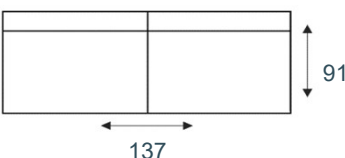

TIMONE

modeloverzicht

3-zitsbank
18036

3-zits arm L | R
17788/17789

3-zits zonder armen
17790

2,5-zitsbank
18034

2,5-zits arm L | R
17653/17654

2,5-zits zonder armen
18035

2-zitsbank
18030

2-zits arm L | R
18031/18032

2-zits zonder armen
18033

fauteuil
18026

1-zits arm L | R
18027/18028

1-zits zonder armen
18029

longchair arm L | R
17655/17656

hoek met eiland L|R
17791/17792