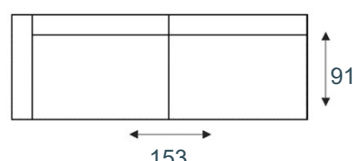

TIMONE

modeloverzicht

3-zitsbank
18036

3-zits arm L | R
17788/17789

3-zits zonder armen
17790

2,5-zitsbank
18034

2,5-zits arm L | R
17653/17654

2,5-zits zonder armen
18035

2-zitsbank
18030

2-zits arm L | R
18031/18032

2-zits zonder armen
18033

fauteuil
18026

1-zits arm L | R
18027/18028

1-zits zonder armen
18029

longchair arm L | R
17655/17656

hoek met eiland L|R
17791/17792