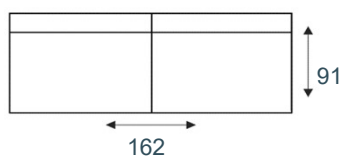

TIMONE

modeloverzicht

3-zitsbank
18036

3-zits arm L | R
17788/17789

3-zits zonder armen
17790

2,5-zitsbank
18034

2,5-zits arm L | R
17653/17654

2,5-zits zonder armen
18035

2-zitsbank
18030

2-zits arm L | R
18031/18032

2-zits zonder armen
18033

fauteuil
18026

1-zits arm L | R
18027/18028

1-zits zonder armen
18029

longchair arm L | R
17655/17656

hoek met eiland L|R
17791/17792