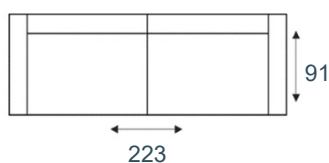

TIMONE

modeloverzicht

3-zitsbank
18036

3-zits arm L | R
17788/17789

3-zits zonder armen
17790

2,5-zitsbank
18034

2,5-zits arm L | R
17653/17654

2,5-zits zonder armen
18035

2-zitsbank
18030

2-zits arm L | R
18031/18032

2-zits zonder armen
18033

fauteuil
18026

1-zits arm L | R
18027/18028

1-zits zonder armen
18029

longchair arm L | R
17655/17656

hoek met eiland L|R
17791/17792