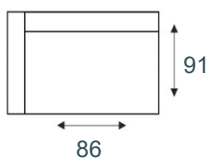

2-zitsbank
18030

2-zits arm L | R
18031/18032

2-zits zonder armen
18033

fauteuil
18026

1-zits arm L | R
18027/18028

1-zits zonder armen
18029

longchair arm L | R
17655/17656

hoek met eiland L|R
17791/17792

hoekelement
18037

hocker
18039

Elementen zijn niet op werkelijke schaal. Typfouten en/of wijzingen onder voorbehoud.

STEL ZELF
SAMEN

KEUZE UIT HET
INHOUSE
STOFCONCEPT

MEERDERE
OPSTELLINGEN
MOGELIJK

MEERDERE
OPSTELLINGEN
MOGELIJK