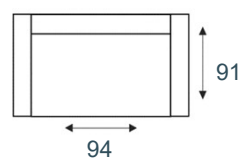

2-zitsbank
18030

2-zits arm L | R
18031/18032

2-zits zonder armen
18033

fauteuil
18026

1-zits arm L | R
18027/18028

1-zits zonder armen
18029

longchair arm L | R
17655/17656

hoek met eiland L|R
17791/17792

hoekelement
18037

hocker
18039

Elementen zijn niet op werkelijke schaal. Typfouten en/of wijzingen onder voorbehoud.

STEL ZELF
SAMEN

KEUZE UIT HET
INHOUSE
STOFCONCEPT

MEERDERE
OPSTELLINGEN
MOGELIJK

MEERDERE
OPSTELLINGEN
MOGELIJK