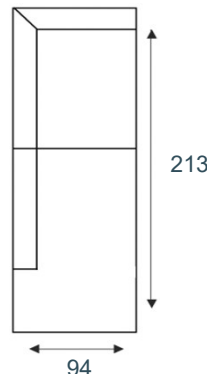

2-zitsbank
18030

2-zits arm L | R
18031/18032

2-zits zonder armen
18033

fauteuil
18026

1-zits arm L | R
18027/18028

1-zits zonder armen
18029

longchair arm L | R
17655/17656

hoek met eiland L|R
17791/17792

hoekelement
18037

hocker
18039

Elementen zijn niet op werkelijke schaal. Typfouten en/of wijzingen onder voorbehoud.

STEL ZELF
SAMEN

KEUZE UIT HET
INHOUSE
STOFCONCEPT

MEERDERE
OPSTELLINGEN
MOGELIJK

MEERDERE
OPSTELLINGEN
MOGELIJK