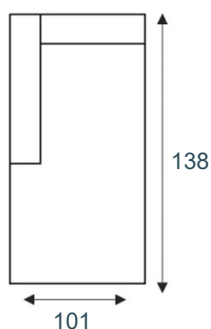

2-zitsbank
18030

2-zits arm L | R
18031/18032

2-zits zonder armen
18033

fauteuil
18026

1-zits arm L | R
18027/18028

1-zits zonder armen
18029

longchair arm L | R
17655/17656

hoek met eiland L|R
17791/17792

hoekelement
18037

hocker
18039

Elementen zijn niet op werkelijke schaal. Typfouten en/of wijzingen onder voorbehoud.

STEL ZELF
SAMEN

KEUZE UIT HET
INHOUSE
STOFCONCEPT

MEERDERE
OPSTELLINGEN
MOGELIJK

MEERDERE
OPSTELLINGEN
MOGELIJK