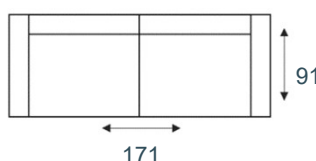

TIMONE

modeloverzicht

3-zitsbank
18036

3-zits arm L | R
17788/17789

3-zits zonder armen
17790

2,5-zitsbank
18034

2,5-zits arm L | R
17653/17654

2,5-zits zonder armen
18035

2-zitsbank
18030

2-zits arm L | R
18031/18032

2-zits zonder armen
18033

fauteuil
18026

1-zits arm L | R
18027/18028

1-zits zonder armen
18029

longchair arm L | R
17655/17656

hoek met eiland L|R
17791/17792