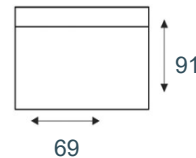

2-zitsbank
18030

2-zits arm L | R
18031/18032

2-zits zonder armen
18033

fauteuil
18026

1-zits arm L | R
18027/18028

1-zits zonder armen
18029

longchair arm L | R
17655/17656

hoek met eiland L|R
17791/17792

hoekelement
18037

hocker
18039

Elementen zijn niet op werkelijke schaal. Typfouten en/of wijzingen onder voorbehoud.

STEL ZELF
SAMEN

KEUZE UIT HET
INHOUSE
STOFCONCEPT

MEERDERE
OPSTELLINGEN
MOGELIJK

MEERDERE
OPSTELLINGEN
MOGELIJK