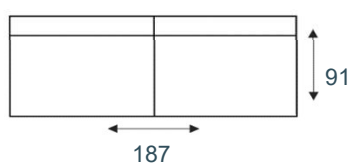

TIMONE

modeloverzicht

3-zitsbank
18036

3-zits arm L | R
17788/17789

3-zits zonder armen
17790

2,5-zitsbank
18034

2,5-zits arm L | R
17653/17654

2,5-zits zonder armen
18035

2-zitsbank
18030

2-zits arm L | R
18031/18032

2-zits zonder armen
18033

fauteuil
18026

1-zits arm L | R
18027/18028

1-zits zonder armen
18029

longchair arm L | R
17655/17656

hoek met eiland L|R
17791/17792