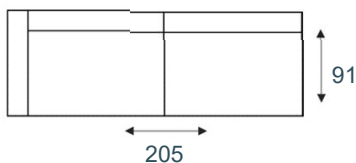

TIMONE

modeloverzicht

3-zitsbank
18036

3-zits arm L | R
17788/17789

3-zits zonder armen
17790

2,5-zitsbank
18034

2,5-zits arm L | R
17653/17654

2,5-zits zonder armen
18035

2-zitsbank
18030

2-zits arm L | R
18031/18032

2-zits zonder armen
18033

fauteuil
18026

1-zits arm L | R
18027/18028

1-zits zonder armen
18029

longchair arm L | R
17655/17656

hoek met eiland L|R
17791/17792