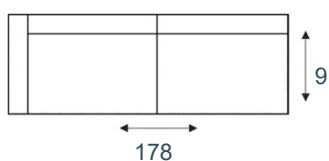

TIMONE

modeloverzicht

3-zitsbank
18036

3-zits arm L | R
17788/17789

3-zits zonder armen
17790

2,5-zitsbank
18034

2,5-zits arm L | R
17653/17654

2,5-zits zonder armen
18035

2-zitsbank
18030

2-zits arm L | R
18031/18032

2-zits zonder armen
18033

fauteuil
18026

1-zits arm L | R
18027/18028

1-zits zonder armen
18029

longchair arm L | R
17655/17656

hoek met eiland L|R
17791/17792