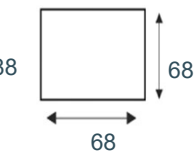

2-zitsbank
18030

2-zits arm L | R
18031/18032

2-zits zonder armen
18033

fauteuil
18026

1-zits arm L | R
18027/18028

1-zits zonder armen
18029

longchair arm L | R
17655/17656

hoek met eiland L|R
17791/17792

hoekelement
18037

hocker
18039

Elementen zijn niet op werkelijke schaal. Typfouten en/of wijzingen onder voorbehoud.

STEL ZELF
SAMEN

KEUZE UIT HET
INHOUSE
STOFCONCEPT

MEERDERE
OPSTELLINGEN
MOGELIJK

MEERDERE
OPSTELLINGEN
MOGELIJK