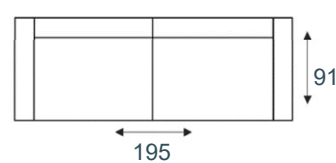

TIMONE

modeloverzicht

3-zitsbank
18036

3-zits arm L | R
17788/17789

3-zits zonder armen
17790

2,5-zitsbank
18034

2,5-zits arm L | R
17653/17654

2,5-zits zonder armen
18035

2-zitsbank
18030

2-zits arm L | R
18031/18032

2-zits zonder armen
18033

fauteuil
18026

1-zits arm L | R
18027/18028

1-zits zonder armen
18029

longchair arm L | R
17655/17656

hoek met eiland L|R
17791/17792