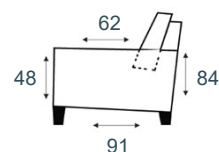

2-zitsbank
18030

2-zits arm L | R
18031/18032

2-zits zonder armen
18033

fauteuil
18026

1-zits arm L | R
18027/18028

1-zits zonder armen
18029

longchair arm L | R
17655/17656

hoek met eiland L|R
17791/17792

hoekelement
18037

hocker
18039

Elementen zijn niet op werkelijke schaal. Typfouten en/of wijzingen onder voorbehoud.

STEL ZELF
SAMEN

KEUZE UIT HET
INHOUSE
STOFCONCEPT

MEERDERE
OPSTELLINGEN
MOGELIJK

MEERDERE
OPSTELLINGEN
MOGELIJK