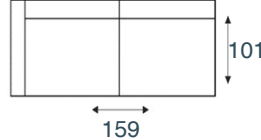

# OMERA

modeloverzicht

**3-zitsbank**  
3 ALR

**3-zits arm L | R**  
3 AL/AR

**3-zits z/armen**  
3ZA

**2,5-zitsbank**  
2,5 ALR

**2,5-zits arm L | R**  
2,5 AL/AR

**2,5-zits z/armen**  
2,5ZA

**2-zitsbank**  
2 ALR

**2-zits arm L | R**  
2 AL/AR

**2-zits z/armen**  
2ZA

**loveseat**  
1,5 ALR

**1,5-zits arm L|R**  
1,5 AL/AR

**1,5-zits z/armen**  
1,5ZA

**fauteuil**  
1 ALR

**1-zits arm L|R**  
1 AL/AR

**1-zits z/armen**  
1ZA

**hocker**  
hocker 70x70

**hoek klein**  
Sp.Kl

**trapezehoek**  
Te.Gr

**longchair arm L|R**  
LAL/LAR

**longchair arm L|R**  
LAL.Gr/LAR.Gr

**hoek met eiland L|R**  
E1ABL/E1ABR

**hoofdsteen verstelbaar**  
kopfstuutje m.verstellbar