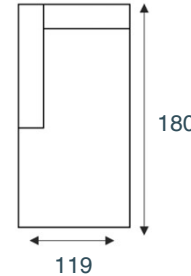

**2-zitsbank**  
2 ALR

**2-zits arm L | R**  
2 AL/AR

**2-zits z/armen**  
2ZA

**loveseat**  
1,5 ALR

**1,5-zits arm L|R**  
1,5 AL/AR

**1,5-zits z/armen**  
1,5ZA

**fauteuil**  
1 ALR

**1-zits arm L|R**  
1 AL/AR

**1-zits z/armen**  
1ZA

**hocker**  
hocker 70x70

**hoek klein**  
Sp.Kl

**trapezehoek**  
Te.Gr

**longchair arm L|R**  
LAL/LAR

**longchair arm L|R**  
LAL.Gr/LAR.Gr

**hoek met eiland L|R**  
E1ABL/E1ABR

**hoofdsteen verstelbaar**  
kopfstuutje m.verstellbar