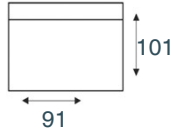

# OMERA

modeloverzicht

**3-zitsbank**  
3 ALR

**3-zits arm L | R**  
3 AL/AR

**3-zits z/armen**  
3ZA

**2,5-zitsbank**  
2,5 ALR

**2,5-zits arm L | R**  
2,5 AL/AR

**2,5-zits z/armen**  
2,5ZA

**2-zitsbank**  
2 ALR

**2-zits arm L | R**  
2 AL/AR

**2-zits z/armen**  
2ZA

**loveseat**  
1,5 ALR

**1,5-zits arm L|R**  
1,5 AL/AR

**1,5-zits z/armen**  
1,5ZA

**fauteuil**  
1 ALR

**1-zits arm L|R**  
1 AL/AR

**1-zits z/armen**  
1ZA

**hocker**  
hocker 70x70

**hoek klein**  
Sp.Kl

**trapezehoek**  
Te.Gr

**longchair arm L|R**  
LAL/LAR

**longchair arm L|R**  
LAL.Gr/LAR.Gr

**hoek met eiland L|R**  
E1ABL/E1ABR

**hoofdsteen verstelbaar**  
kopfstuutje m.verstellbar