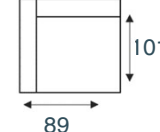

# OMERA

modeloverzicht

**3-zitsbank**  
3 ALR

**3-zits arm L | R**  
3 AL/AR

**3-zits z/armen**  
3ZA

**2,5-zitsbank**  
2,5 ALR

**2,5-zits arm L | R**  
2,5 AL/AR

**2,5-zits z/armen**  
2,5ZA

**2-zitsbank**  
2 ALR

**2-zits arm L | R**  
2 AL/AR

**2-zits z/armen**  
2ZA

**loveseat**  
1,5 ALR

**1,5-zits arm L|R**  
1,5 AL/AR

**1,5-zits z/armen**  
1,5ZA

**fauteuil**  
1 ALR

**1-zits arm L|R**  
1 AL/AR

**1-zits z/armen**  
1ZA

**hocker**  
hocker 70x70

**hoek klein**  
Sp.Kl

**trapezehoek**  
Te.Gr

**longchair arm L|R**  
LAL/LAR

**longchair arm L|R**  
LAL.Gr/LAR.Gr

**hoek met eiland L|R**  
E1ABL/E1ABR

**hoofdsteen verstelbaar**  
kopfstuutje m.verstellbar