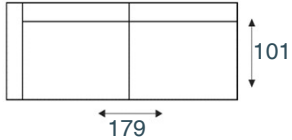

# OMERA

modeloverzicht

**3-zitsbank**  
3 ALR

**3-zits arm L | R**  
3 AL/AR

**3-zits z/armen**  
3ZA

**2,5-zitsbank**  
2,5 ALR

**2,5-zits arm L | R**  
2,5 AL/AR

**2,5-zits z/armen**  
2,5ZA

**2-zitsbank**  
2 ALR

**2-zits arm L | R**  
2 AL/AR

**2-zits z/armen**  
2ZA

**loveseat**  
1,5 ALR

**1,5-zits arm L|R**  
1,5 AL/AR

**1,5-zits z/armen**  
1,5ZA

**fauteuil**  
1 ALR

**1-zits arm L|R**  
1 AL/AR

**1-zits z/armen**  
1ZA

**hocker**  
hocker 70x70

**hoek klein**  
Sp.Kl

**trapezehoek**  
Te.Gr

**longchair arm L|R**  
LAL/LAR

**longchair arm L|R**  
LAL.Gr/LAR.Gr

**hoek met eiland L|R**  
E1ABL/E1ABR

**hoofdsteen verstelbaar**  
kopfstuutje m.verstellbar