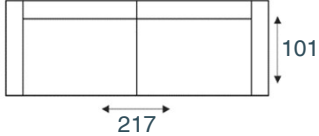

# OMERA

modeloverzicht

**3-zitsbank**  
3 ALR

**3-zits arm L | R**  
3 AL/AR

**3-zits z/armen**  
3ZA

**2,5-zitsbank**  
2,5 ALR

**2,5-zits arm L | R**  
2,5 AL/AR

**2,5-zits z/armen**  
2,5ZA

**2-zitsbank**  
2 ALR

**2-zits arm L | R**  
2 AL/AR

**2-zits z/armen**  
2ZA

**loveseat**  
1,5 ALR

**1,5-zits arm L|R**  
1,5 AL/AR

**1,5-zits z/armen**  
1,5ZA

**fauteuil**  
1 ALR

**1-zits arm L|R**  
1 AL/AR

**1-zits z/armen**  
1ZA

**hocker**  
hocker 70x70

**hoek klein**  
Sp.Kl

**trapezehoek**  
Te.Gr

**longchair arm L|R**  
LAL/LAR

**longchair arm L|R**  
LAL.Gr/LAR.Gr

**hoek met eiland L|R**  
E1ABL/E1ABR

**hoofdsteen verstelbaar**  
kopfstuutje m.verstellbar