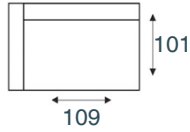

# OMERA

modeloverzicht

**3-zitsbank**  
3 ALR

**3-zits arm L | R**  
3 AL/AR

**3-zits z/armen**  
3ZA

**2,5-zitsbank**  
2,5 ALR

**2,5-zits arm L | R**  
2,5 AL/AR

**2,5-zits z/armen**  
2,5ZA

**2-zitsbank**  
2 ALR

**2-zits arm L | R**  
2 AL/AR

**2-zits z/armen**  
2ZA

**loveseat**  
1,5 ALR

**1,5-zits arm L|R**  
1,5 AL/AR

**1,5-zits z/armen**  
1,5ZA

**fauteuil**  
1 ALR

**1-zits arm L|R**  
1 AL/AR

**1-zits z/armen**  
1ZA

**hocker**  
hocker 70x70

**hoek klein**  
Sp.Kl

**trapezehoek**  
Te.Gr

**longchair arm L|R**  
LAL/LAR

**longchair arm L|R**  
LAL.Gr/LAR.Gr

**hoek met eiland L|R**  
E1ABL/E1ABR

**hoofdsteen verstelbaar**  
kopfstuutje m.verstellbar