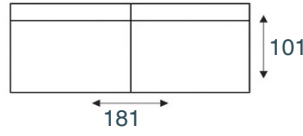

# OMERA

modeloverzicht

**3-zitsbank**  
3 ALR

**3-zits arm L | R**  
3 AL/AR

**3-zits z/armen**  
3ZA

**2,5-zitsbank**  
2,5 ALR

**2,5-zits arm L | R**  
2,5 AL/AR

**2,5-zits z/armen**  
2,5ZA

**2-zitsbank**  
2 ALR

**2-zits arm L | R**  
2 AL/AR

**2-zits z/armen**  
2ZA

**loveseat**  
1,5 ALR

**1,5-zits arm L|R**  
1,5 AL/AR

**1,5-zits z/armen**  
1,5ZA

**fauteuil**  
1 ALR

**1-zits arm L|R**  
1 AL/AR

**1-zits z/armen**  
1ZA

**hocker**  
hocker 70x70

**hoek klein**  
Sp.Kl

**trapezehoek**  
Te.Gr

**longchair arm L|R**  
LAL/LAR

**longchair arm L|R**  
LAL.Gr/LAR.Gr

**hoek met eiland L|R**  
E1ABL/E1ABR

**hoofdsteen verstelbaar**  
kopfstuutje m.verstellbar