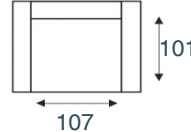

**2-zitsbank**  
2 ALR

**2-zits arm L | R**  
2 AL/AR

**2-zits z/armen**  
2ZA

**loveseat**  
1,5 ALR

**1,5-zits arm L|R**  
1,5 AL/AR

**1,5-zits z/armen**  
1,5ZA

**fauteuil**  
1 ALR

**1-zits arm L|R**  
1 AL/AR

**1-zits z/armen**  
1ZA

**hocker**  
hocker 70x70

**hoek klein**  
Sp.Kl

**trapezehoek**  
Te.Gr

**longchair arm L|R**  
LAL/LAR

**longchair arm L|R**  
LAL.Gr/LAR.Gr

**hoek met eiland L|R**  
E1ABL/E1ABR

**hoofdsteen verstelbaar**  
kopfstuutje m.verstellbar