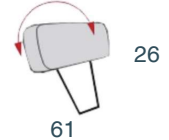

**2-zitsbank**  
2 ALR

**2-zits arm L | R**  
2 AL/AR

**2-zits z/armen**  
2ZA

**loveseat**  
1,5 ALR

**1,5-zits arm L|R**  
1,5 AL/AR

**1,5-zits z/armen**  
1,5ZA

**fauteuil**  
1 ALR

**1-zits arm L|R**  
1 AL/AR

**1-zits z/armen**  
1ZA

**hocker**  
hocker 70x70

**hoek klein**  
Sp.Kl

**trapezehoek**  
Te.Gr

**longchair arm L|R**  
LAL/LAR

**longchair arm L|R**  
LAL.Gr/LAR.Gr

**hoek met eiland L|R**  
E1ABL/E1ABR

**hoofdsteen verstelbaar**  
kopfstuutje m.verstellbar

**RELING \***  
standaard

metaal:  
zwart of  
chroom

**MF3 \*\***  
optie

metaal:  
chroom

**HF1 \*\***  
optie

hout:  
beuken, zwart, alu-kleur, koloniaal,  
wengé, noten, donker kersen, eiken,  
els, licht kersen of mahonie