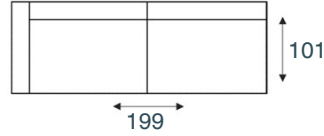

# OMERA

modeloverzicht

**3-zitsbank**  
3 ALR

**3-zits arm L | R**  
3 AL/AR

**3-zits z/armen**  
3ZA

**2,5-zitsbank**  
2,5 ALR

**2,5-zits arm L | R**  
2,5 AL/AR

**2,5-zits z/armen**  
2,5ZA

**2-zitsbank**  
2 ALR

**2-zits arm L | R**  
2 AL/AR

**2-zits z/armen**  
2ZA

**loveseat**  
1,5 ALR

**1,5-zits arm L|R**  
1,5 AL/AR

**1,5-zits z/armen**  
1,5ZA

**fauteuil**  
1 ALR

**1-zits arm L|R**  
1 AL/AR

**1-zits z/armen**  
1ZA

**hocker**  
hocker 70x70

**hoek klein**  
Sp.Kl

**trapezehoek**  
Te.Gr

**longchair arm L|R**  
LAL/LAR

**longchair arm L|R**  
LAL.Gr/LAR.Gr

**hoek met eiland L|R**  
E1ABL/E1ABR

**hoofdsteen verstelbaar**  
kopfstuutje m.verstellbar