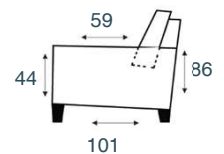

OMERA

modeloverzicht

metaal:
zwart of
chroom

metaal:
chroom

hout:
beuken, zwart, alu-kleur, koloniaal,
wengé, noten, donker kersen, eiken,
els, licht kersen of mahonie

** Wanneer je kiest voor een andere poot dan de reling poot van het winkelmodel, komt ook het doorlopende meegestoffeerde gedeelte van deze poot te vervallen onderaan de bank.

*Poot Reling is niet mogelijk onder een trapezehoek.

Elementen zijn niet op werkelijke schaal. Typfouten en/of wijzingen onder voorbehoud.

STEL ZELF
SAMEN

KEUZE UIT HET
INHOUSE
STOFCONCEPT

KEUZE UIT 2
VERSCHILLENDE
ZITCOMFORTS

VRAAG NAAR HET
GESCHIKTE
ONDERHOUDS-
MIDDEL

VERKRIJGBAAR
TEGEN MEERPRIJS

inhousewonen.nl