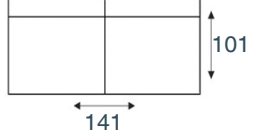

# OMERA

modeloverzicht

**3-zitsbank**  
3 ALR

**3-zits arm L | R**  
3 AL/AR

**3-zits z/armen**  
3ZA

**2,5-zitsbank**  
2,5 ALR

**2,5-zits arm L | R**  
2,5 AL/AR

**2,5-zits z/armen**  
2,5ZA

**2-zitsbank**  
2 ALR

**2-zits arm L | R**  
2 AL/AR

**2-zits z/armen**  
2ZA

**loveseat**  
1,5 ALR

**1,5-zits arm L|R**  
1,5 AL/AR

**1,5-zits z/armen**  
1,5ZA

**fauteuil**  
1 ALR

**1-zits arm L|R**  
1 AL/AR

**1-zits z/armen**  
1ZA

**hocker**  
hocker 70x70

**hoek klein**  
Sp.Kl

**trapezehoek**  
Te.Gr

**longchair arm L|R**  
LAL/LAR

**longchair arm L|R**  
LAL.Gr/LAR.Gr

**hoek met eiland L|R**  
E1ABL/E1ABR

**hoofdsteen verstelbaar**  
kopfstuutje m.verstellbar