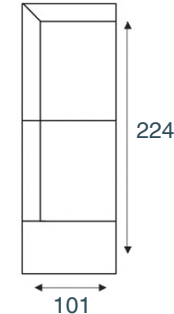

**2-zitsbank**  
2 ALR

**2-zits arm L | R**  
2 AL/AR

**2-zits z/armen**  
2ZA

**loveseat**  
1,5 ALR

**1,5-zits arm L|R**  
1,5 AL/AR

**1,5-zits z/armen**  
1,5ZA

**fauteuil**  
1 ALR

**1-zits arm L|R**  
1 AL/AR

**1-zits z/armen**  
1ZA

**hocker**  
hocker 70x70

**hoek klein**  
Sp.Kl

**trapezehoek**  
Te.Gr

**longchair arm L|R**  
LAL/LAR

**longchair arm L|R**  
LAL.Gr/LAR.Gr

**hoek met eiland L|R**  
E1ABL/E1ABR

**hoofdsteen verstelbaar**  
kopfstuutje m.verstellbar