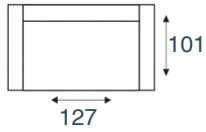

# OMERA

modeloverzicht

**3-zitsbank**  
3 ALR

**3-zits arm L | R**  
3 AL/AR

**3-zits z/armen**  
3ZA

**2,5-zitsbank**  
2,5 ALR

**2,5-zits arm L | R**  
2,5 AL/AR

**2,5-zits z/armen**  
2,5ZA

**2-zitsbank**  
2 ALR

**2-zits arm L | R**  
2 AL/AR

**2-zits z/armen**  
2ZA

**loveseat**  
1,5 ALR

**1,5-zits arm L|R**  
1,5 AL/AR

**1,5-zits z/armen**  
1,5ZA

**fauteuil**  
1 ALR

**1-zits arm L|R**  
1 AL/AR

**1-zits z/armen**  
1ZA

**hocker**  
hocker 70x70

**hoek klein**  
Sp.Kl

**trapezehoek**  
Te.Gr

**longchair arm L|R**  
LAL/LAR

**longchair arm L|R**  
LAL.Gr/LAR.Gr

**hoek met eiland L|R**  
E1ABL/E1ABR

**hoofdsteen verstelbaar**  
kopfstuutje m.verstellbar