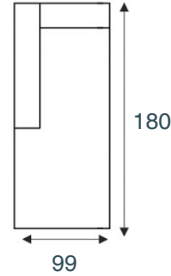

**2-zitsbank**  
2 ALR

**2-zits arm L | R**  
2 AL/AR

**2-zits z/armen**  
2ZA

**loveseat**  
1,5 ALR

**1,5-zits arm L|R**  
1,5 AL/AR

**1,5-zits z/armen**  
1,5ZA

**fauteuil**  
1 ALR

**1-zits arm L|R**  
1 AL/AR

**1-zits z/armen**  
1ZA

**hocker**  
hocker 70x70

**hoek klein**  
Sp.Kl

**trapezehoek**  
Te.Gr

**longchair arm L|R**  
LAL/LAR

**longchair arm L|R**  
LAL.Gr/LAR.Gr

**hoek met eiland L|R**  
E1ABL/E1ABR

**hoofdsteen verstelbaar**  
kopfstuutje m.verstellbar