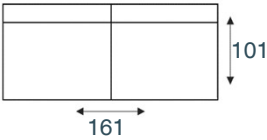

# OMERA

modeloverzicht

**3-zitsbank**  
3 ALR

**3-zits arm L | R**  
3 AL/AR

**3-zits z/armen**  
3ZA

**2,5-zitsbank**  
2,5 ALR

**2,5-zits arm L | R**  
2,5 AL/AR

**2,5-zits z/armen**  
2,5ZA

**2-zitsbank**  
2 ALR

**2-zits arm L | R**  
2 AL/AR

**2-zits z/armen**  
2ZA

**loveseat**  
1,5 ALR

**1,5-zits arm L|R**  
1,5 AL/AR

**1,5-zits z/armen**  
1,5ZA

**fauteuil**  
1 ALR

**1-zits arm L|R**  
1 AL/AR

**1-zits z/armen**  
1ZA

**hocker**  
hocker 70x70

**hoek klein**  
Sp.Kl

**trapezehoek**  
Te.Gr

**longchair arm L|R**  
LAL/LAR

**longchair arm L|R**  
LAL.Gr/LAR.Gr

**hoek met eiland L|R**  
E1ABL/E1ABR

**hoofdsteen verstelbaar**  
kopfstuutje m.verstellbar