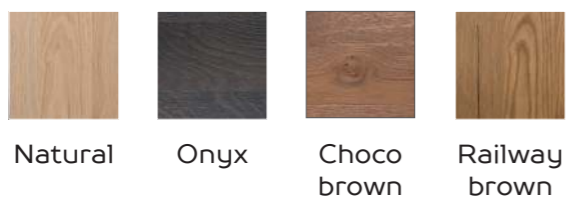

### KENMERKEN:

- Wildeikenfineer, gelakt
- 4 houtkleuren

Natural Onyx Choco brown Railway brown

- Ovaal of rechthoekig tafelblad
- Keuze uit 2 onderstellen

V-poot  
metaal

spinpoot  
metaal

Dressoir 2-deuren  
+ 2-laden + 1-niche (+ led)  
Nr. 42234 - 180x80x45