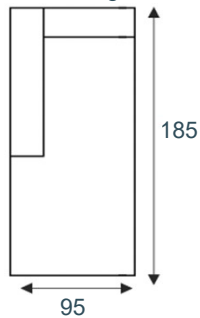

Druentio

modeloverzicht

3-zitsbank
Sofa 3

3-zits arm LI | RE
Sofa 3/1 left/right

3-zits z/armen
Sofa 3/0

2,5-zitsbank
Sofa 2,5

2,5-zits arm LI | RE
Sofa 2,5/1 left/right

2,5-zits z/armen
Sofa 2,5/0

2-zitsbank
Sofa 2

2-zits arm LI | RE
Sofa 2/1 left/right

2-zits z/armen
Sofa 2/0

loveseat
Sofa 1,5

1,5-zits arm LI | RE
Sofa 1,5/1 left/right

1,5-zits z/armen
Sofa 1,5/0

fauteuil
Sofa 1

1-zits arm LI | RE
Sofa 1/1 left/right

1-zits z/armen
Sofa 1/0

longchair arm LI | RE
CL left/right

hoek m.eiland LI | RE
OTTmini left/right

hoek m.eiland groot LI | RE
OTT left/right

hoekelement
Corner

hocker
HO 85x85

hocker
HO 100x100

OPTIE
7 JAAR
GARANTIE