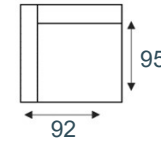

2-zitsbank
Sofa 2

2-zits arm LI | RE
Sofa 2/1 left/right

2-zits z/armen
Sofa 2/0

loveseat
Sofa 1,5

1,5-zits arm LI | RE
Sofa 1,5/1 left/right

1,5-zits z/armen
Sofa 1,5/0

fauteuil
Sofa 1

1-zits arm LI | RE
Sofa 1/1 left/right

1-zits z/armen
Sofa 1/0

longchair arm LI | RE
CL left/right

hoek m.eiland LI | RE
OTTmini left/right

hoek m.eiland groot LI | RE
OTT left/right

hoekelement
Corner

hocker
HO 85x85

hocker
HO 100x100

OPTIE
7 JAAR
GARANTIE