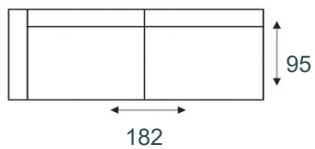

Druentio

modeloverzicht

3-zitsbank
Sofa 3

3-zits arm LI | RE
Sofa 3/1 left/right

3-zits z/armen
Sofa 3/0

2,5-zitsbank
Sofa 2,5

2,5-zits arm LI | RE
Sofa 2,5/1 left/right

2,5-zits z/armen
Sofa 2,5/0

2-zitsbank
Sofa 2

2-zits arm LI | RE
Sofa 2/1 left/right

2-zits z/armen
Sofa 2/0

loveseat
Sofa 1,5

1,5-zits arm LI | RE
Sofa 1,5/1 left/right

1,5-zits z/armen
Sofa 1,5/0

fauteuil
Sofa 1

1-zits arm LI | RE
Sofa 1/1 left/right

1-zits z/armen
Sofa 1/0

longchair arm LI | RE
CL left/right

hoek m.eiland LI | RE
OTTmini left/right

hoek m.eiland groot LI | RE
OTT left/right

hoekelement
Corner

hocker
HO 85x85

hocker
HO 100x100

OPTIE
7 JAAR
GARANTIE