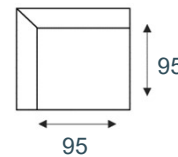

1-zits z/armen
Sofa 1/0

longchair arm LI | RE
CL left/right

hoek m.eiland LI | RE
OTTmini left/right

hoek m.eiland groot LI | RE
OTT left/right

hoekelement
Corner

hocker
HO 85x85

hocker
HO 100x100

OPTIE
7 JAAR
GARANTIE