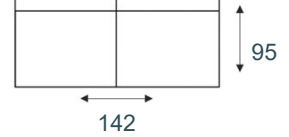

Druentio

modeloverzicht

3-zitsbank
Sofa 3

3-zits arm LI | RE
Sofa 3/1 left/right

3-zits z/armen
Sofa 3/0

2,5-zitsbank
Sofa 2,5

2,5-zits arm LI | RE
Sofa 2,5/1 left/right

2,5-zits z/armen
Sofa 2,5/0

2-zitsbank
Sofa 2

2-zits arm LI | RE
Sofa 2/1 left/right

2-zits z/armen
Sofa 2/0

loveseat
Sofa 1,5

1,5-zits arm LI | RE
Sofa 1,5/1 left/right

1,5-zits z/armen
Sofa 1,5/0

fauteuil
Sofa 1

1-zits arm LI | RE
Sofa 1/1 left/right