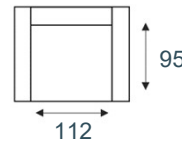

2-zitsbank
Sofa 2

2-zits arm LI | RE
Sofa 2/1 left/right

2-zits z/armen
Sofa 2/0

loveseat
Sofa 1,5

1,5-zits arm LI | RE
Sofa 1,5/1 left/right

1,5-zits z/armen
Sofa 1,5/0

fauteuil
Sofa 1

1-zits arm LI | RE
Sofa 1/1 left/right

1-zits z/armen
Sofa 1/0

longchair arm LI | RE
CL left/right

hoek m.eiland LI | RE
OTTmini left/right

hoek m.eiland groot LI | RE
OTT left/right

hoekelement
Corner

hocker
HO 85x85

hocker
HO 100x100

OPTIE
7 JAAR
GARANTIE