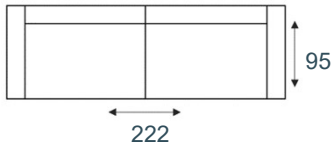

Druentio

modeloverzicht

3-zitsbank
Sofa 3

3-zits arm LI | RE
Sofa 3/1 left/right

3-zits z/armen
Sofa 3/0

2,5-zitsbank
Sofa 2,5

2,5-zits arm LI | RE
Sofa 2,5/1 left/right

2,5-zits z/armen
Sofa 2,5/0

2-zitsbank
Sofa 2

2-zits arm LI | RE
Sofa 2/1 left/right

2-zits z/armen
Sofa 2/0

loveseat
Sofa 1,5

1,5-zits arm LI | RE
Sofa 1,5/1 left/right

1,5-zits z/armen
Sofa 1,5/0

fauteuil
Sofa 1

1-zits arm LI | RE
Sofa 1/1 left/right

1-zits z/armen
Sofa 1/0

longchair arm LI | RE
CL left/right

hoek m.eiland LI | RE
OTTmini left/right

hoek m.eiland groot LI | RE
OTT left/right

hoekelement
Corner

hocker
HO 85x85

hocker
HO 100x100

OPTIE
7 JAAR
GARANTIE