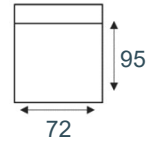

2-zitsbank
Sofa 2

2-zits arm LI | RE
Sofa 2/1 left/right

2-zits z/armen
Sofa 2/0

loveseat
Sofa 1,5

1,5-zits arm LI | RE
Sofa 1,5/1 left/right

1,5-zits z/armen
Sofa 1,5/0

fauteuil
Sofa 1

1-zits arm LI | RE
Sofa 1/1 left/right

1-zits z/armen
Sofa 1/0

longchair arm LI | RE
CL left/right

hoek m.eiland LI | RE
OTTmini left/right

hoek m.eiland groot LI | RE
OTT left/right

hoekelement
Corner

hocker
HO 85x85

hocker
HO 100x100

OPTIE
7 JAAR
GARANTIE