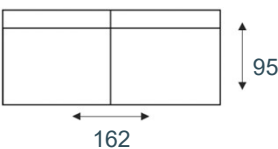

Druentio

modeloverzicht

3-zitsbank
Sofa 3

3-zits arm LI | RE
Sofa 3/1 left/right

3-zits z/armen
Sofa 3/0

2,5-zitsbank
Sofa 2,5

2,5-zits arm LI | RE
Sofa 2,5/1 left/right

2,5-zits z/armen
Sofa 2,5/0

2-zitsbank
Sofa 2

2-zits arm LI | RE
Sofa 2/1 left/right

2-zits z/armen
Sofa 2/0

loveseat
Sofa 1,5

1,5-zits arm LI | RE
Sofa 1,5/1 left/right

1,5-zits z/armen
Sofa 1,5/0

fauteuil
Sofa 1

1-zits arm LI | RE
Sofa 1/1 left/right

1-zits z/armen
Sofa 1/0

longchair arm LI | RE
CL left/right

hoek m.eiland LI | RE
OTTmini left/right

hoek m.eiland groot LI | RE
OTT left/right

hoekelement
Corner

hocker
HO 85x85

hocker
HO 100x100

OPTIE
7 JAAR
GARANTIE