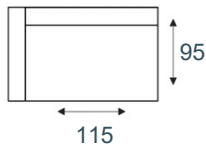

2-zitsbank
Sofa 2

2-zits arm LI | RE
Sofa 2/1 left/right

2-zits z/armen
Sofa 2/0

loveseat
Sofa 1,5

1,5-zits arm LI | RE
Sofa 1,5/1 left/right

1,5-zits z/armen
Sofa 1,5/0

fauteuil
Sofa 1

1-zits arm LI | RE
Sofa 1/1 left/right

1-zits z/armen
Sofa 1/0

longchair arm LI | RE
CL left/right

hoek m.eiland LI | RE
OTTmini left/right

hoek m.eiland groot LI | RE
OTT left/right

hoekelement
Corner

hocker
HO 85x85

hocker
HO 100x100

OPTIE
7 JAAR
GARANTIE