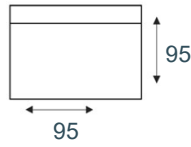

2-zitsbank
Sofa 2

2-zits arm LI | RE
Sofa 2/1 left/right

2-zits z/armen
Sofa 2/0

loveseat
Sofa 1,5

1,5-zits arm LI | RE
Sofa 1,5/1 left/right

1,5-zits z/armen
Sofa 1,5/0

fauteuil
Sofa 1

1-zits arm LI | RE
Sofa 1/1 left/right

1-zits z/armen
Sofa 1/0

longchair arm LI | RE
CL left/right

hoek m.eiland LI | RE
OTTmini left/right

hoek m.eiland groot LI | RE
OTT left/right

hoekelement
Corner

hocker
HO 85x85

hocker
HO 100x100

OPTIE
7 JAAR
GARANTIE