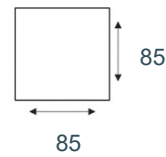

1-zits z/armen
Sofa 1/0

longchair arm LI | RE
CL left/right

hoek m.eiland LI | RE
OTTmini left/right

hoek m.eiland groot LI | RE
OTT left/right

hoekelement
Corner

hocker
HO 85x85

hocker
HO 100x100

OPTIE
7 JAAR
GARANTIE