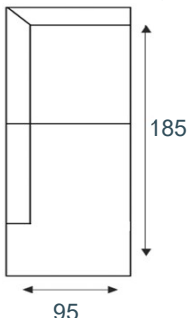

Druentio

modeloverzicht

3-zitsbank
Sofa 3

3-zits arm LI | RE
Sofa 3/1 left/right

3-zits z/armen
Sofa 3/0

2,5-zitsbank
Sofa 2,5

2,5-zits arm LI | RE
Sofa 2,5/1 left/right

2,5-zits z/armen
Sofa 2,5/0

2-zitsbank
Sofa 2

2-zits arm LI | RE
Sofa 2/1 left/right

2-zits z/armen
Sofa 2/0

loveseat
Sofa 1,5

1,5-zits arm LI | RE
Sofa 1,5/1 left/right

1,5-zits z/armen
Sofa 1,5/0

fauteuil
Sofa 1

1-zits arm LI | RE
Sofa 1/1 left/right

1-zits z/armen
Sofa 1/0

longchair arm LI | RE
CL left/right

hoek m.eiland LI | RE
OTTmini left/right

hoek m.eiland groot LI | RE
OTT left/right

hoekelement
Corner

hocker
HO 85x85

hocker
HO 100x100

OPTIE
7 JAAR
GARANTIE