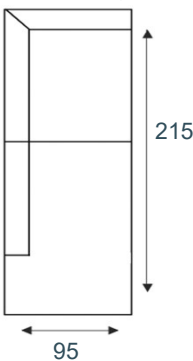

2-zitsbank
Sofa 2

2-zits arm LI | RE
Sofa 2/1 left/right

2-zits z/armen
Sofa 2/0

loveseat
Sofa 1,5

1,5-zits arm LI | RE
Sofa 1,5/1 left/right

1,5-zits z/armen
Sofa 1,5/0

fauteuil
Sofa 1

1-zits arm LI | RE
Sofa 1/1 left/right

1-zits z/armen
Sofa 1/0

longchair arm LI | RE
CL left/right

hoek m.eiland LI | RE
OTTmini left/right

hoek m.eiland groot LI | RE
OTT left/right

hoekelement
Corner

hocker
HO 85x85

hocker
HO 100x100

OPTIE
7 JAAR
GARANTIE