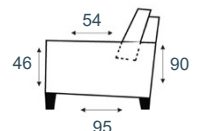

STEL ZELF SAMEN EN KIES UIT :

- je eigen opstelling
- vele stofsoorten uit de INHOUSE stofcollectie en stofcollectie leverancier