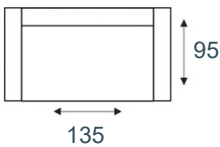

2-zitsbank
Sofa 2

2-zits arm LI | RE
Sofa 2/1 left/right

2-zits z/armen
Sofa 2/0

loveseat
Sofa 1,5

1,5-zits arm LI | RE
Sofa 1,5/1 left/right

1,5-zits z/armen
Sofa 1,5/0

fauteuil
Sofa 1

1-zits arm LI | RE
Sofa 1/1 left/right

1-zits z/armen
Sofa 1/0

longchair arm LI | RE
CL left/right

hoek m.eiland LI | RE
OTTmini left/right

hoek m.eiland groot LI | RE
OTT left/right

hoekelement
Corner

hocker
HO 85x85

hocker
HO 100x100

OPTIE
7 JAAR
GARANTIE