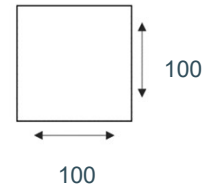

1-zits z/armen
Sofa 1/0

longchair arm LI | RE
CL left/right

hoek m.eiland LI | RE
OTTmini left/right

hoek m.eiland groot LI | RE
OTT left/right

hoekelement
Corner

hocker
HO 85x85

hocker
HO 100x100

OPTIE
7 JAAR
GARANTIE