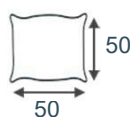

## modeloverzicht

**3-zitsbank**  
3 zits 230cm

**3-zits arm LI | RE**  
3 al/ar 205cm

**2,5-zitsbank**  
2,5 zits 210cm

**2,5-zits arm LI | RE**  
2,5 al/ar 185cm

**2-zitsbank**  
2 zits 190cm

**2-zits arm LI | RE**  
2 al/ar 165cm

**1-zits**  
80 cm

**hoekelement**  
zithoek

**hocker**  
hocker 90x50

**hoek+eiland LI | RE**  
hoekotto l/r

**armkussen 50x50**  
armkussen 50x50 FS

**armkussen 60x40**  
armkussen 60x40 FS

**armkussen 60x60**  
armkussen 60x60 FS