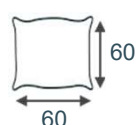

## modeloverzicht

**3-zitsbank**  
3 zits 230cm

**3-zits arm LI | RE**  
3 al/ar 205cm

**2,5-zitsbank**  
2,5 zits 210cm

**2,5-zits arm LI | RE**  
2,5 al/ar 185cm

**2-zitsbank**  
2 zits 190cm

**2-zits arm LI | RE**  
2 al/ar 165cm

**1-zits**  
80 cm

**hoekelement**  
zithoek

**hocker**  
hocker 90x50

**hoek+eiland LI | RE**  
hoekotto l/r

**armkussen 50x50**  
armkussen 50x50 FS

**armkussen 60x40**  
armkussen 60x40 FS

**armkussen 60x60**  
armkussen 60x60 FS