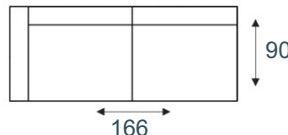

## modeloverzicht

**3-zitsbank**  
3 zits 230cm

**3-zits arm LI | RE**  
3 al/ar 205cm

**2,5-zitsbank**  
2,5 zits 210cm

**2,5-zits arm LI | RE**  
2,5 al/ar 185cm

**2-zitsbank**  
2 zits 190cm

**2-zits arm LI | RE**  
2 al/ar 165cm

**1-zits**  
80 cm

**hoekelement**  
zithoek

**hocker**  
hocker 90x50

**hoek+eiland LI | RE**  
hoekotto l/r

**armkussen 50x50**  
armkussen 50x50 FS

**armkussen 60x40**  
armkussen 60x40 FS

**armkussen 60x60**  
armkussen 60x60 FS