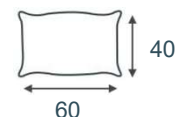

## modeloverzicht

**3-zitsbank**  
3 zits 230cm

**3-zits arm LI | RE**  
3 al/ar 205cm

**2,5-zitsbank**  
2,5 zits 210cm

**2,5-zits arm LI | RE**  
2,5 al/ar 185cm

**2-zitsbank**  
2 zits 190cm

**2-zits arm LI | RE**  
2 al/ar 165cm

**1-zits**  
80 cm

**hoekelement**  
zithoek

**hocker**  
hocker 90x50

**hoek+eiland LI | RE**  
hoekotto l/r

**armkussen 50x50**  
armkussen 50x50 FS

**armkussen 60x40**  
armkussen 60x40 FS

**armkussen 60x60**  
armkussen 60x60 FS