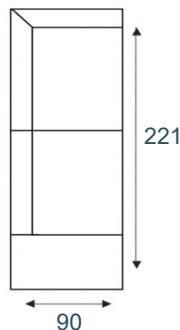

## modeloverzicht

**3-zitsbank**  
3 zits 230cm

**3-zits arm LI | RE**  
3 al/ar 205cm

**2,5-zitsbank**  
2,5 zits 210cm

**2,5-zits arm LI | RE**  
2,5 al/ar 185cm

**2-zitsbank**  
2 zits 190cm

**2-zits arm LI | RE**  
2 al/ar 165cm

**1-zits**  
80 cm

**hoekelement**  
zithoek

**hocker**  
hocker 90x50

**hoek+eiland LI | RE**  
hoekotto l/r

**armkussen 50x50**  
armkussen 50x50 FS

**armkussen 60x40**  
armkussen 60x40 FS

**armkussen 60x60**  
armkussen 60x60 FS